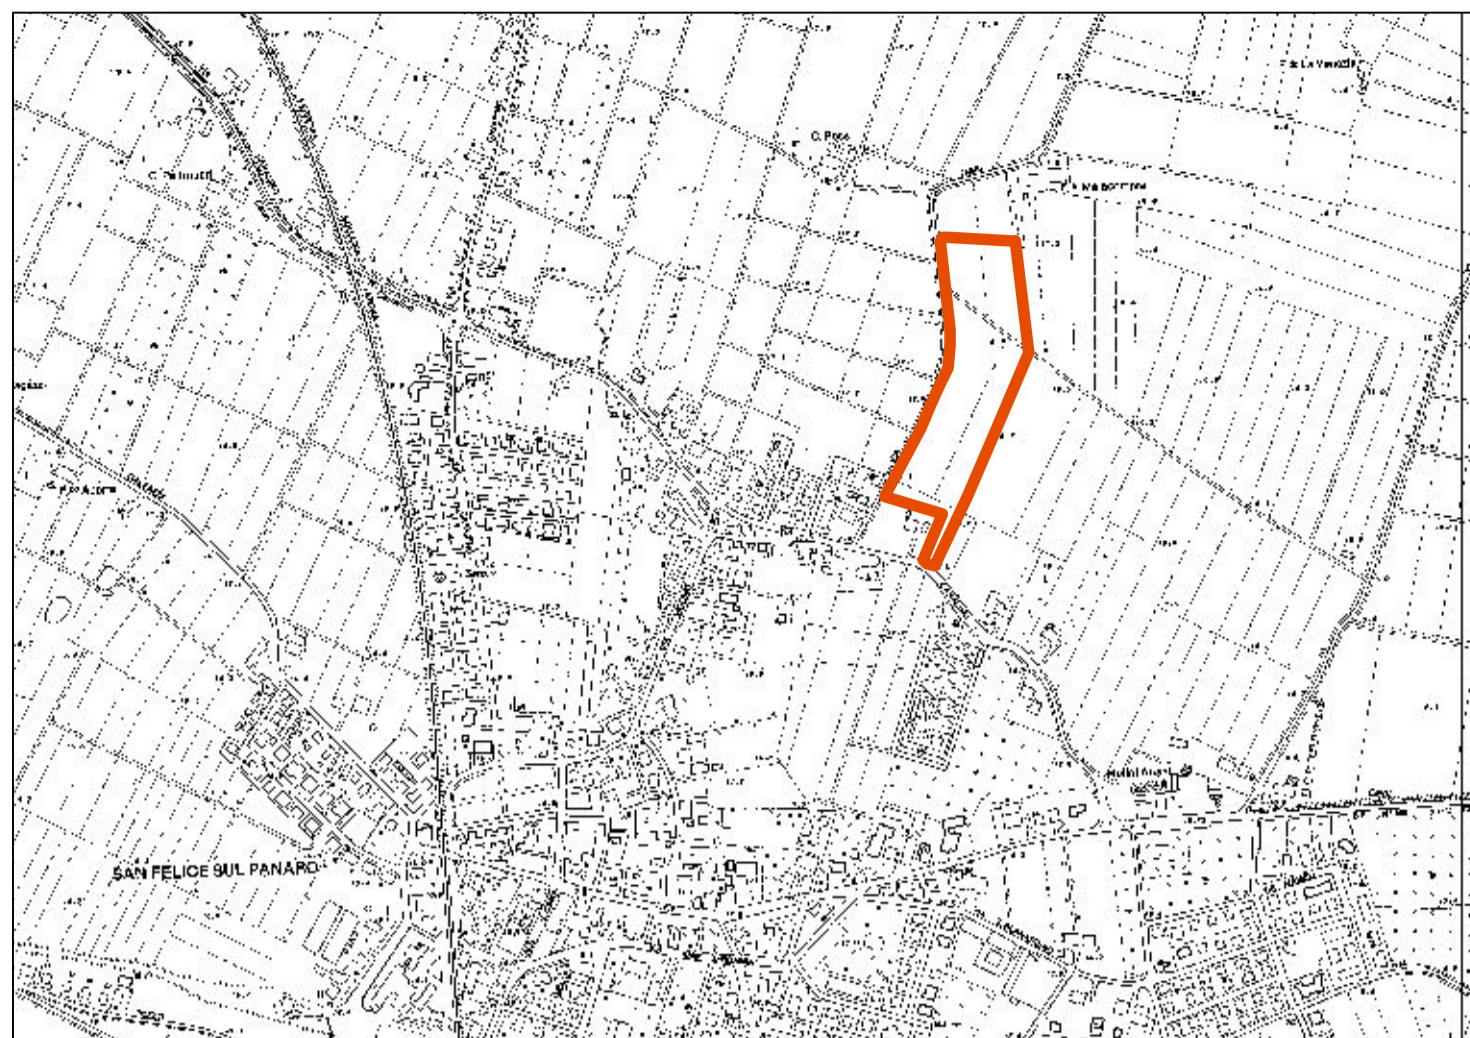

IL COMMISSARIO DELEGATO

RICOSTRUZIONE SISMA 2012

PREFABBRICATI MODULARI ABITATIVI RIMOVIBILI

LOCALIZZAZIONE AREE

COMUNE DI SAN FELICE SUL PANARO

Provincia di Modena

LOTTO n.10

ALLEGATO 2

inquadramento area

0 125 250 500 750 1.000 Meters

estratto ortofoto

0 62,5 125 250 375 500 Meters

Lotto	N. 10
dimensione area	45.000 m ²
ubicazione	Fg. 28 158 parte (10.800 m2)
ubicazione	Fg. 28 99 parte (34.200 m2)

0 25 50 100 150 200 Meters