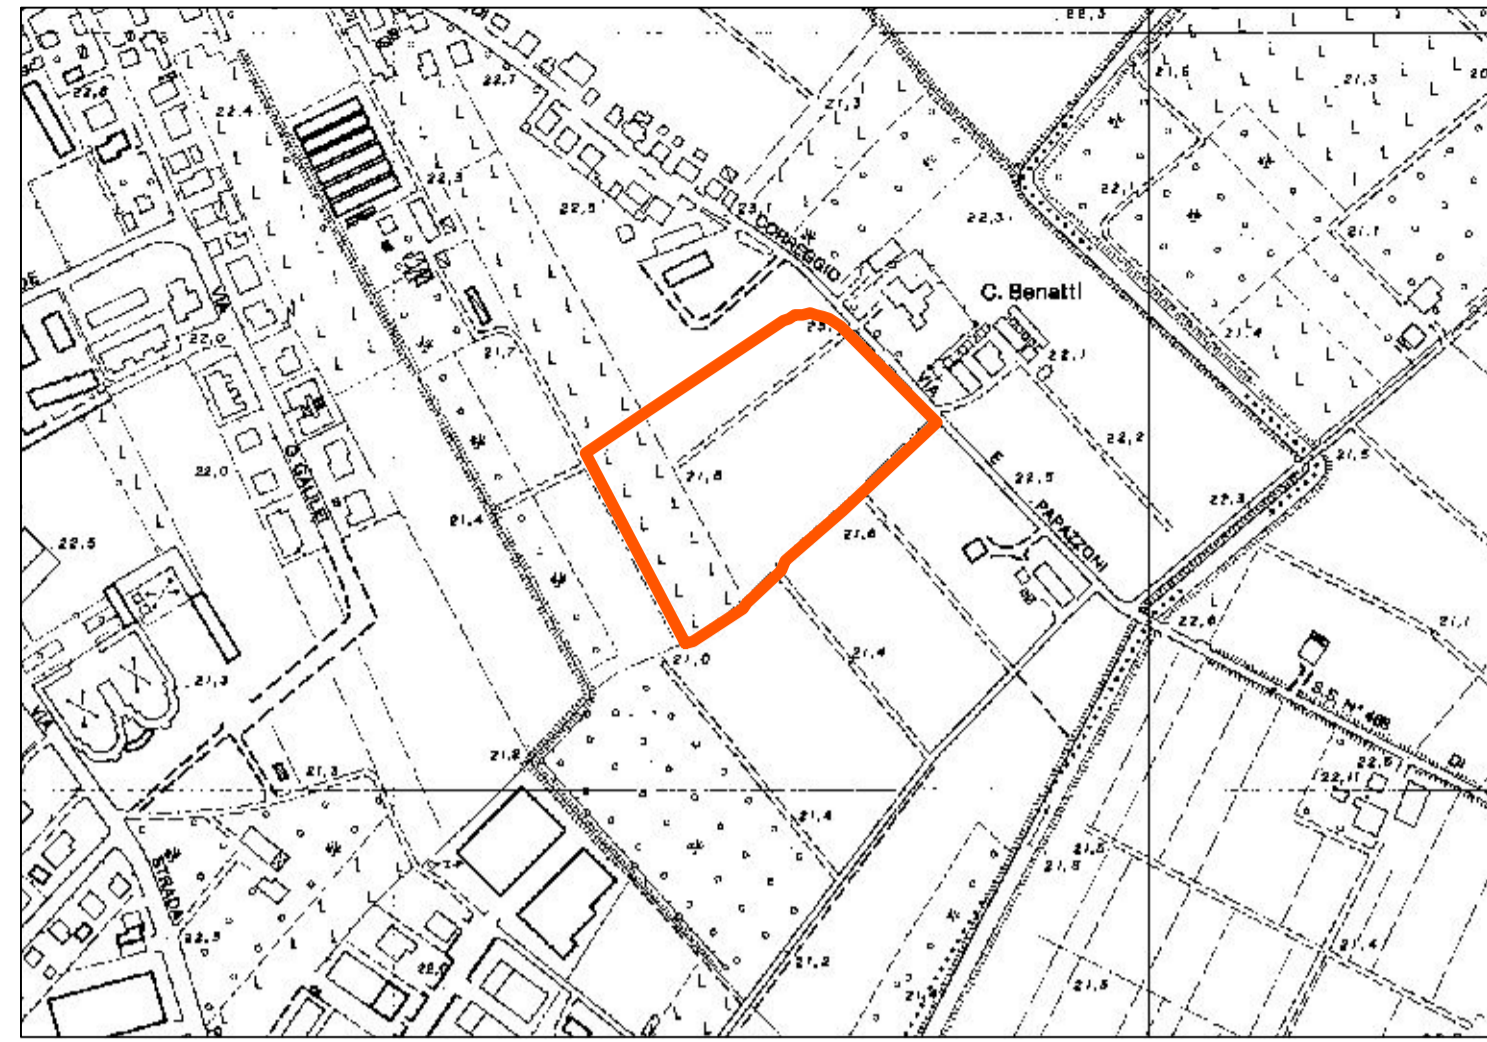

## PREFABBRICATI MODULARI ABITATIVI RIMOVIBILI

LOCALIZZAZIONE AREE

**COMUNE DI CAVEZZO**  
Provincia di Modena

**LOTTO n.2**

**ALLEGATO 2**

inquadramento area

estratto ortofoto

Lotto	N. 2
dimensione area	26.208 m <sup>2</sup>
ubicazione	Fg. 26 map.le 355
ubicazione	Fg. 26 map.le 357