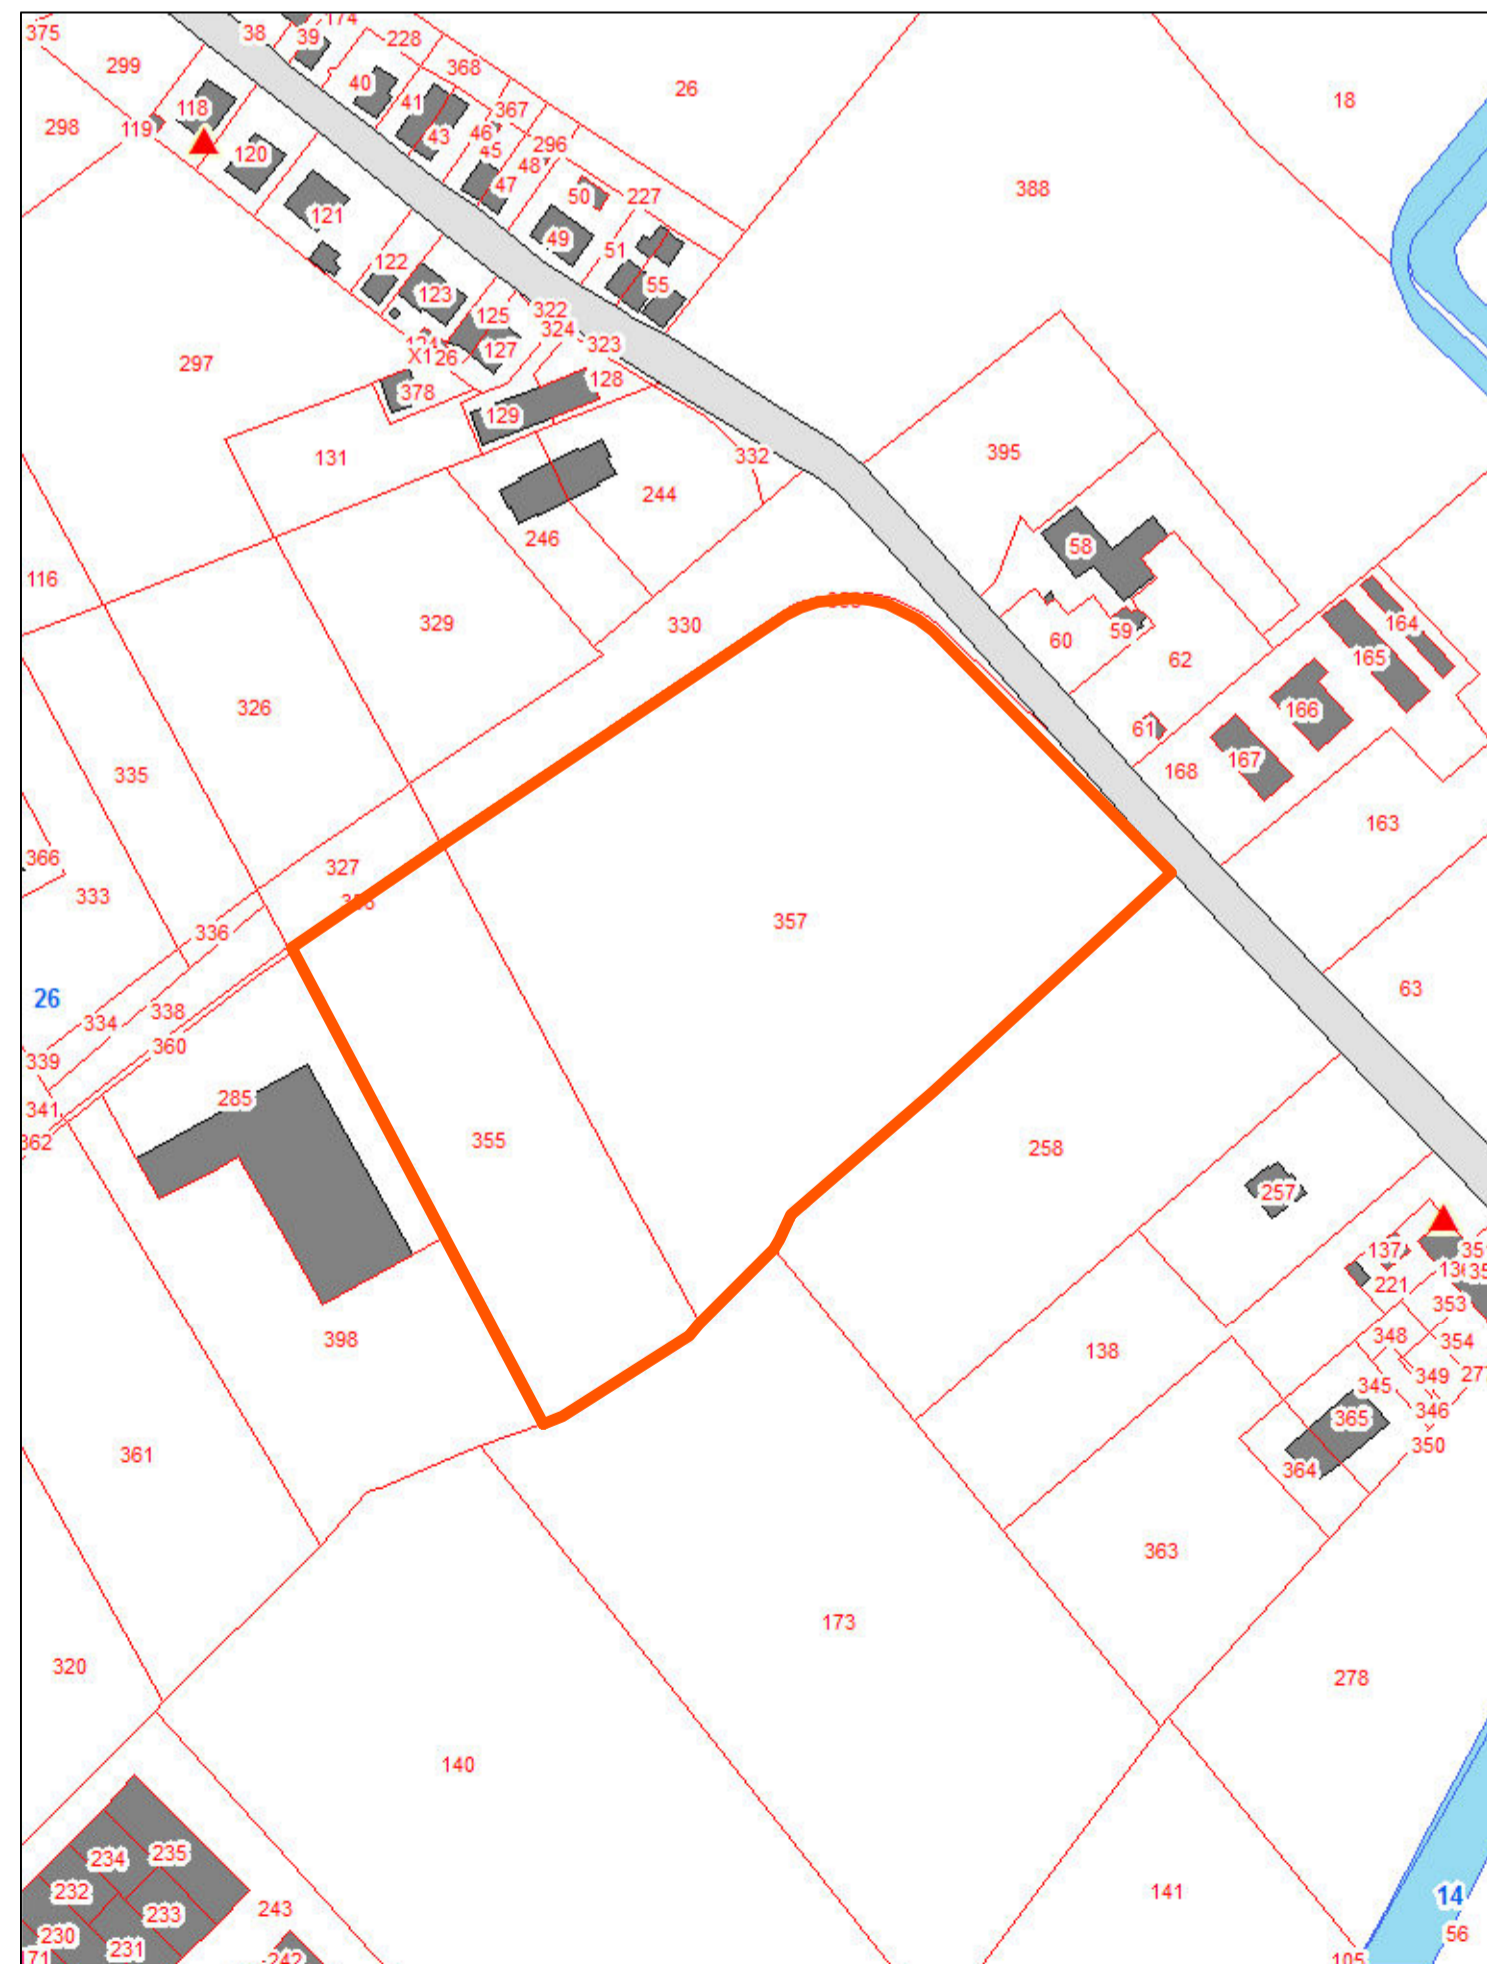

## PREFABBRICATI MODULARI ABITATIVI RIMOVIBILI

LOCALIZZAZIONE AREE

**COMUNE DI CAVEZZO**  
Provincia di Modena

**LOTTO n.2**

**ALLEGATO 2**

inquadramento area

estratto ortofoto

Lotto	N. 2
dimensione area	26.208 m <sup>2</sup>
ubicazione	Fg. 26 map.le 355
ubicazione	Fg. 26 map.le 357

0 25 50 100 150 200 Meters