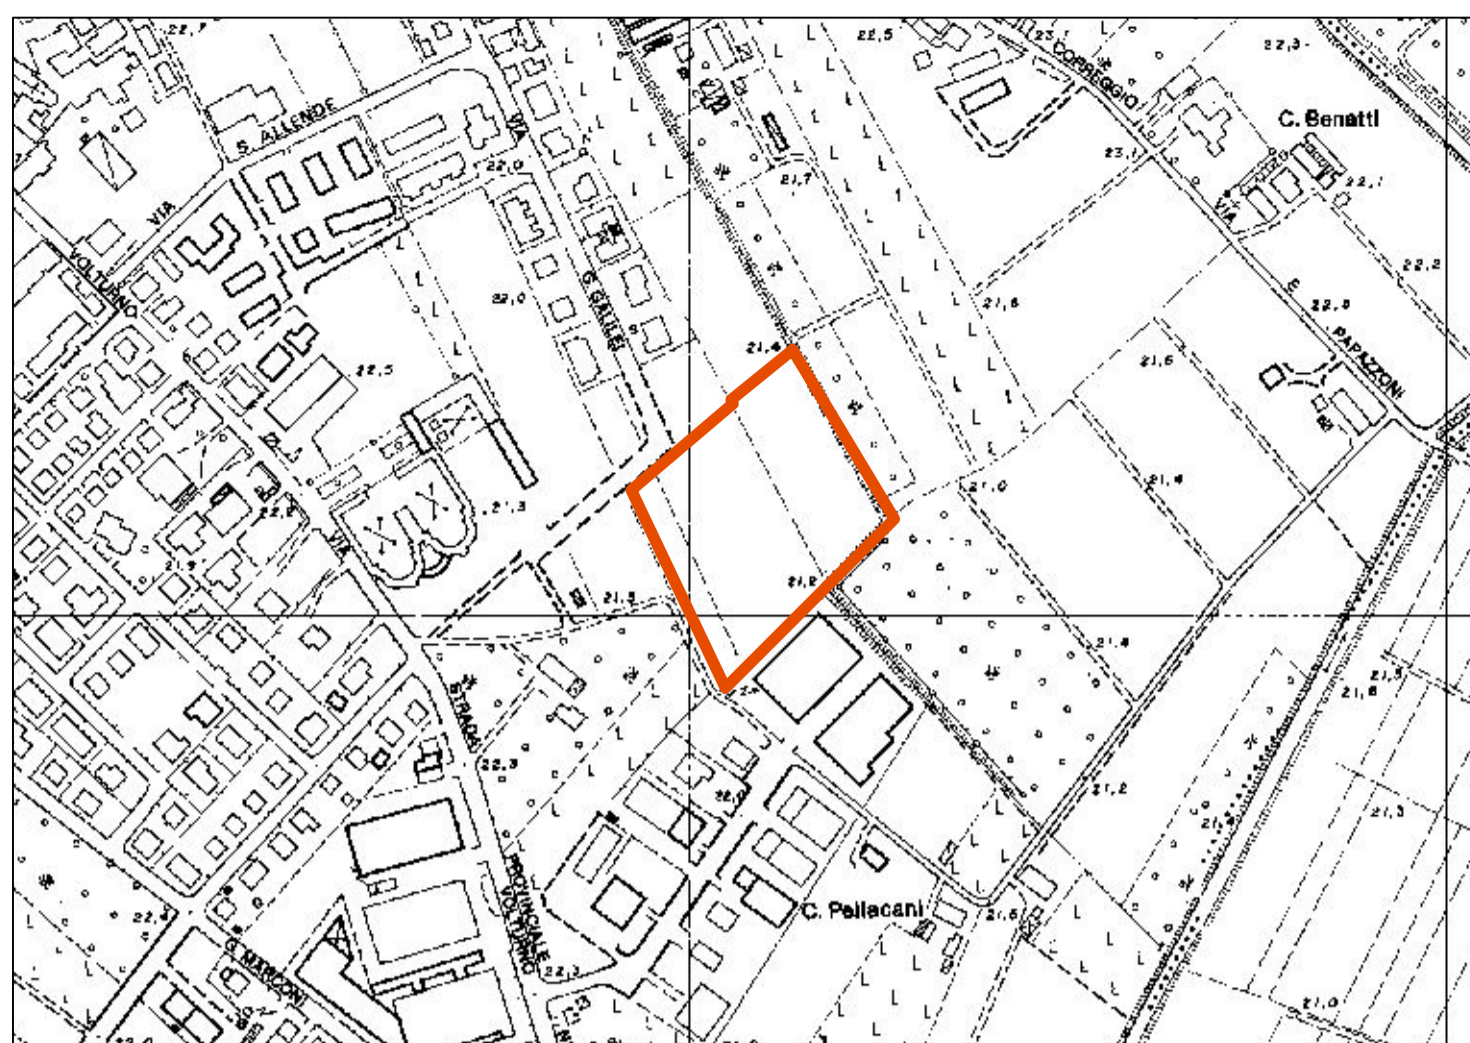

IL COMMISSARIO DELEGATO

RICOSTRUZIONE SISMA 2012

PREFABBRICATI MODULARI ABITATIVI RIMOVIBILI

LOCALIZZAZIONE AREE

COMUNE DI CAVEZZO

Provincia di Modena

LOTTO n.1a

ALLEGATO 2

inquadramento area

estratto ortofoto

Lotto	N. 1A
dimensione area	19.836 m ²
ubicazione	Fg. 26 map.le 361
ubicazione	Fg. 26 map.le 320