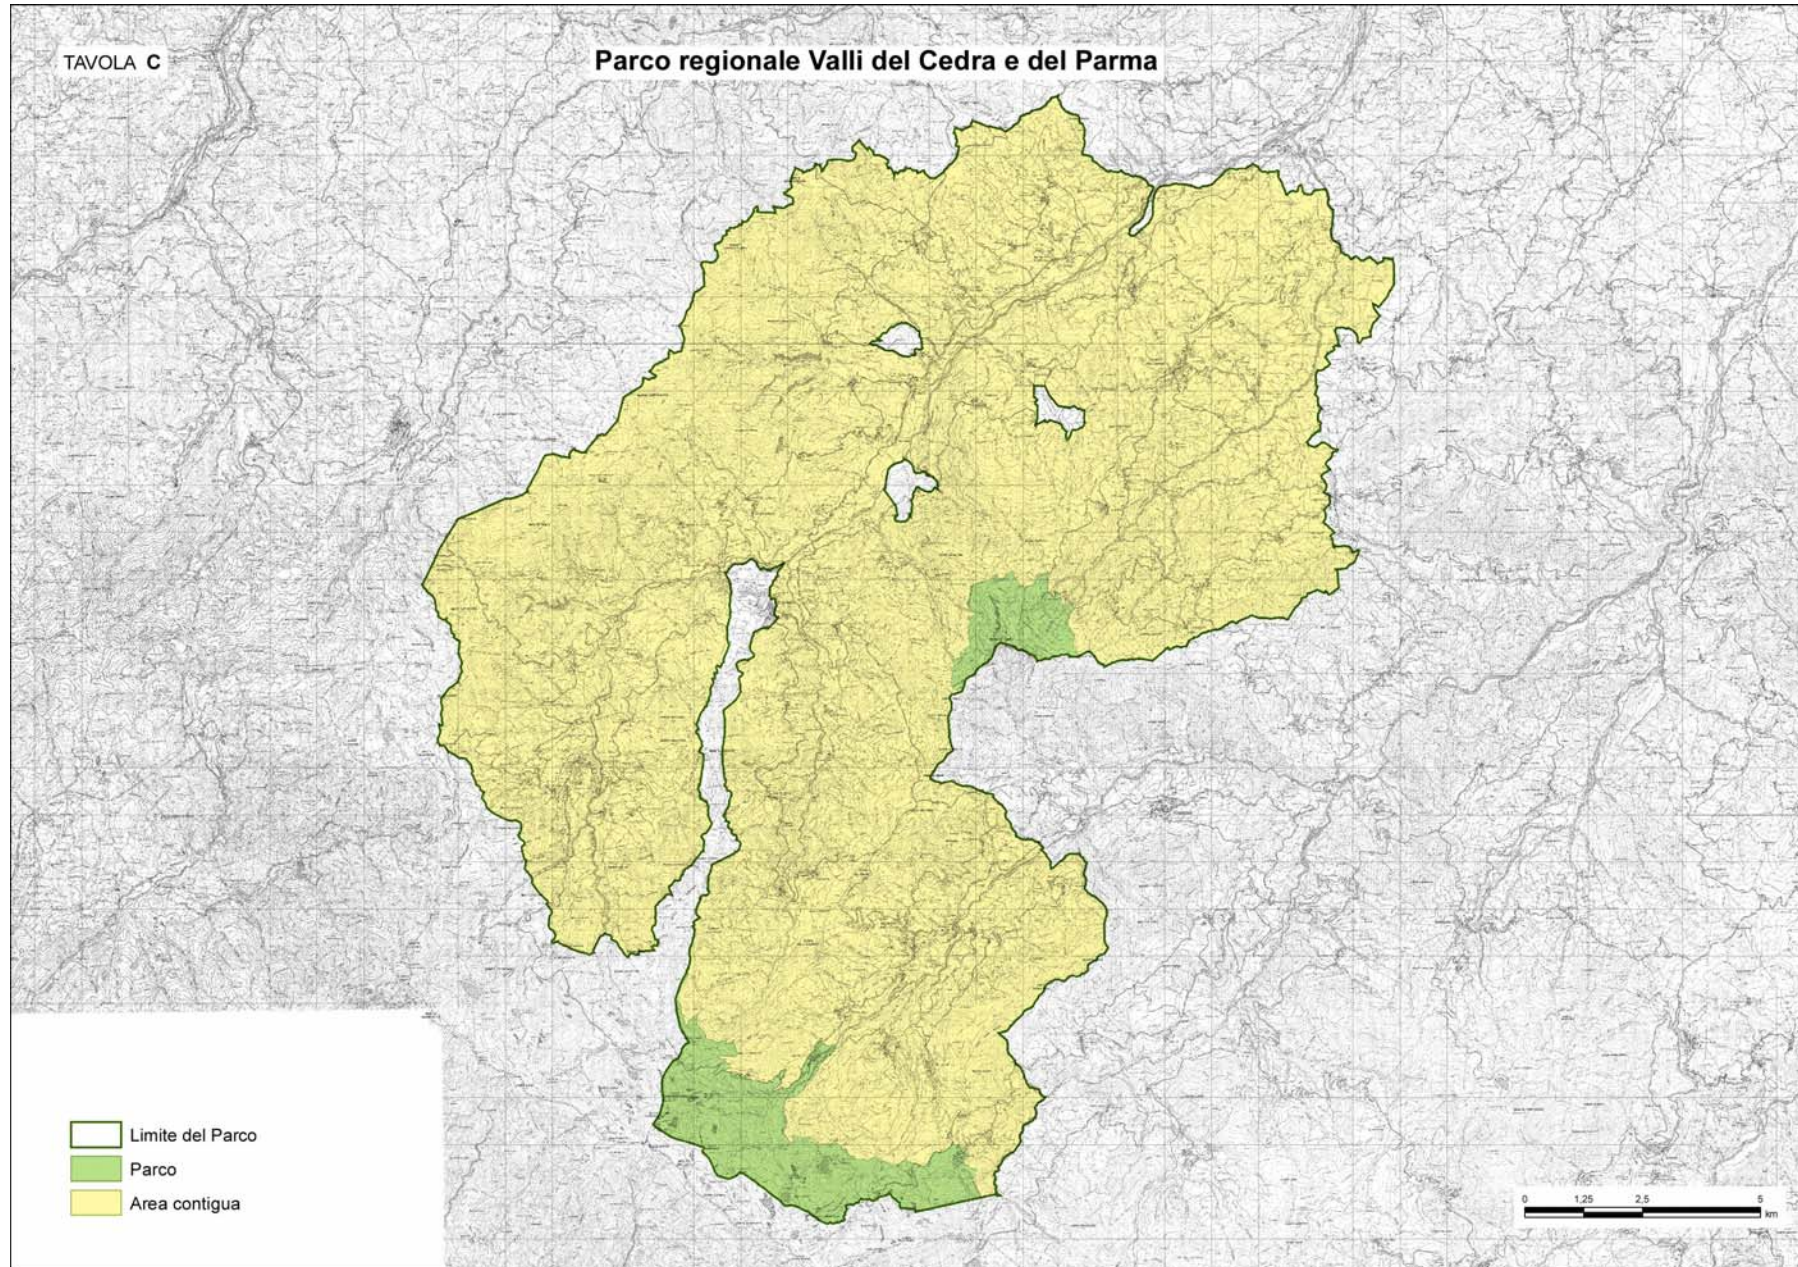

TAVOLA C

### Parco regionale Valli del Cedra e del Parma

- Limite del Parco
- Parco
- Area contigua

0 1.25 2.5 5 km