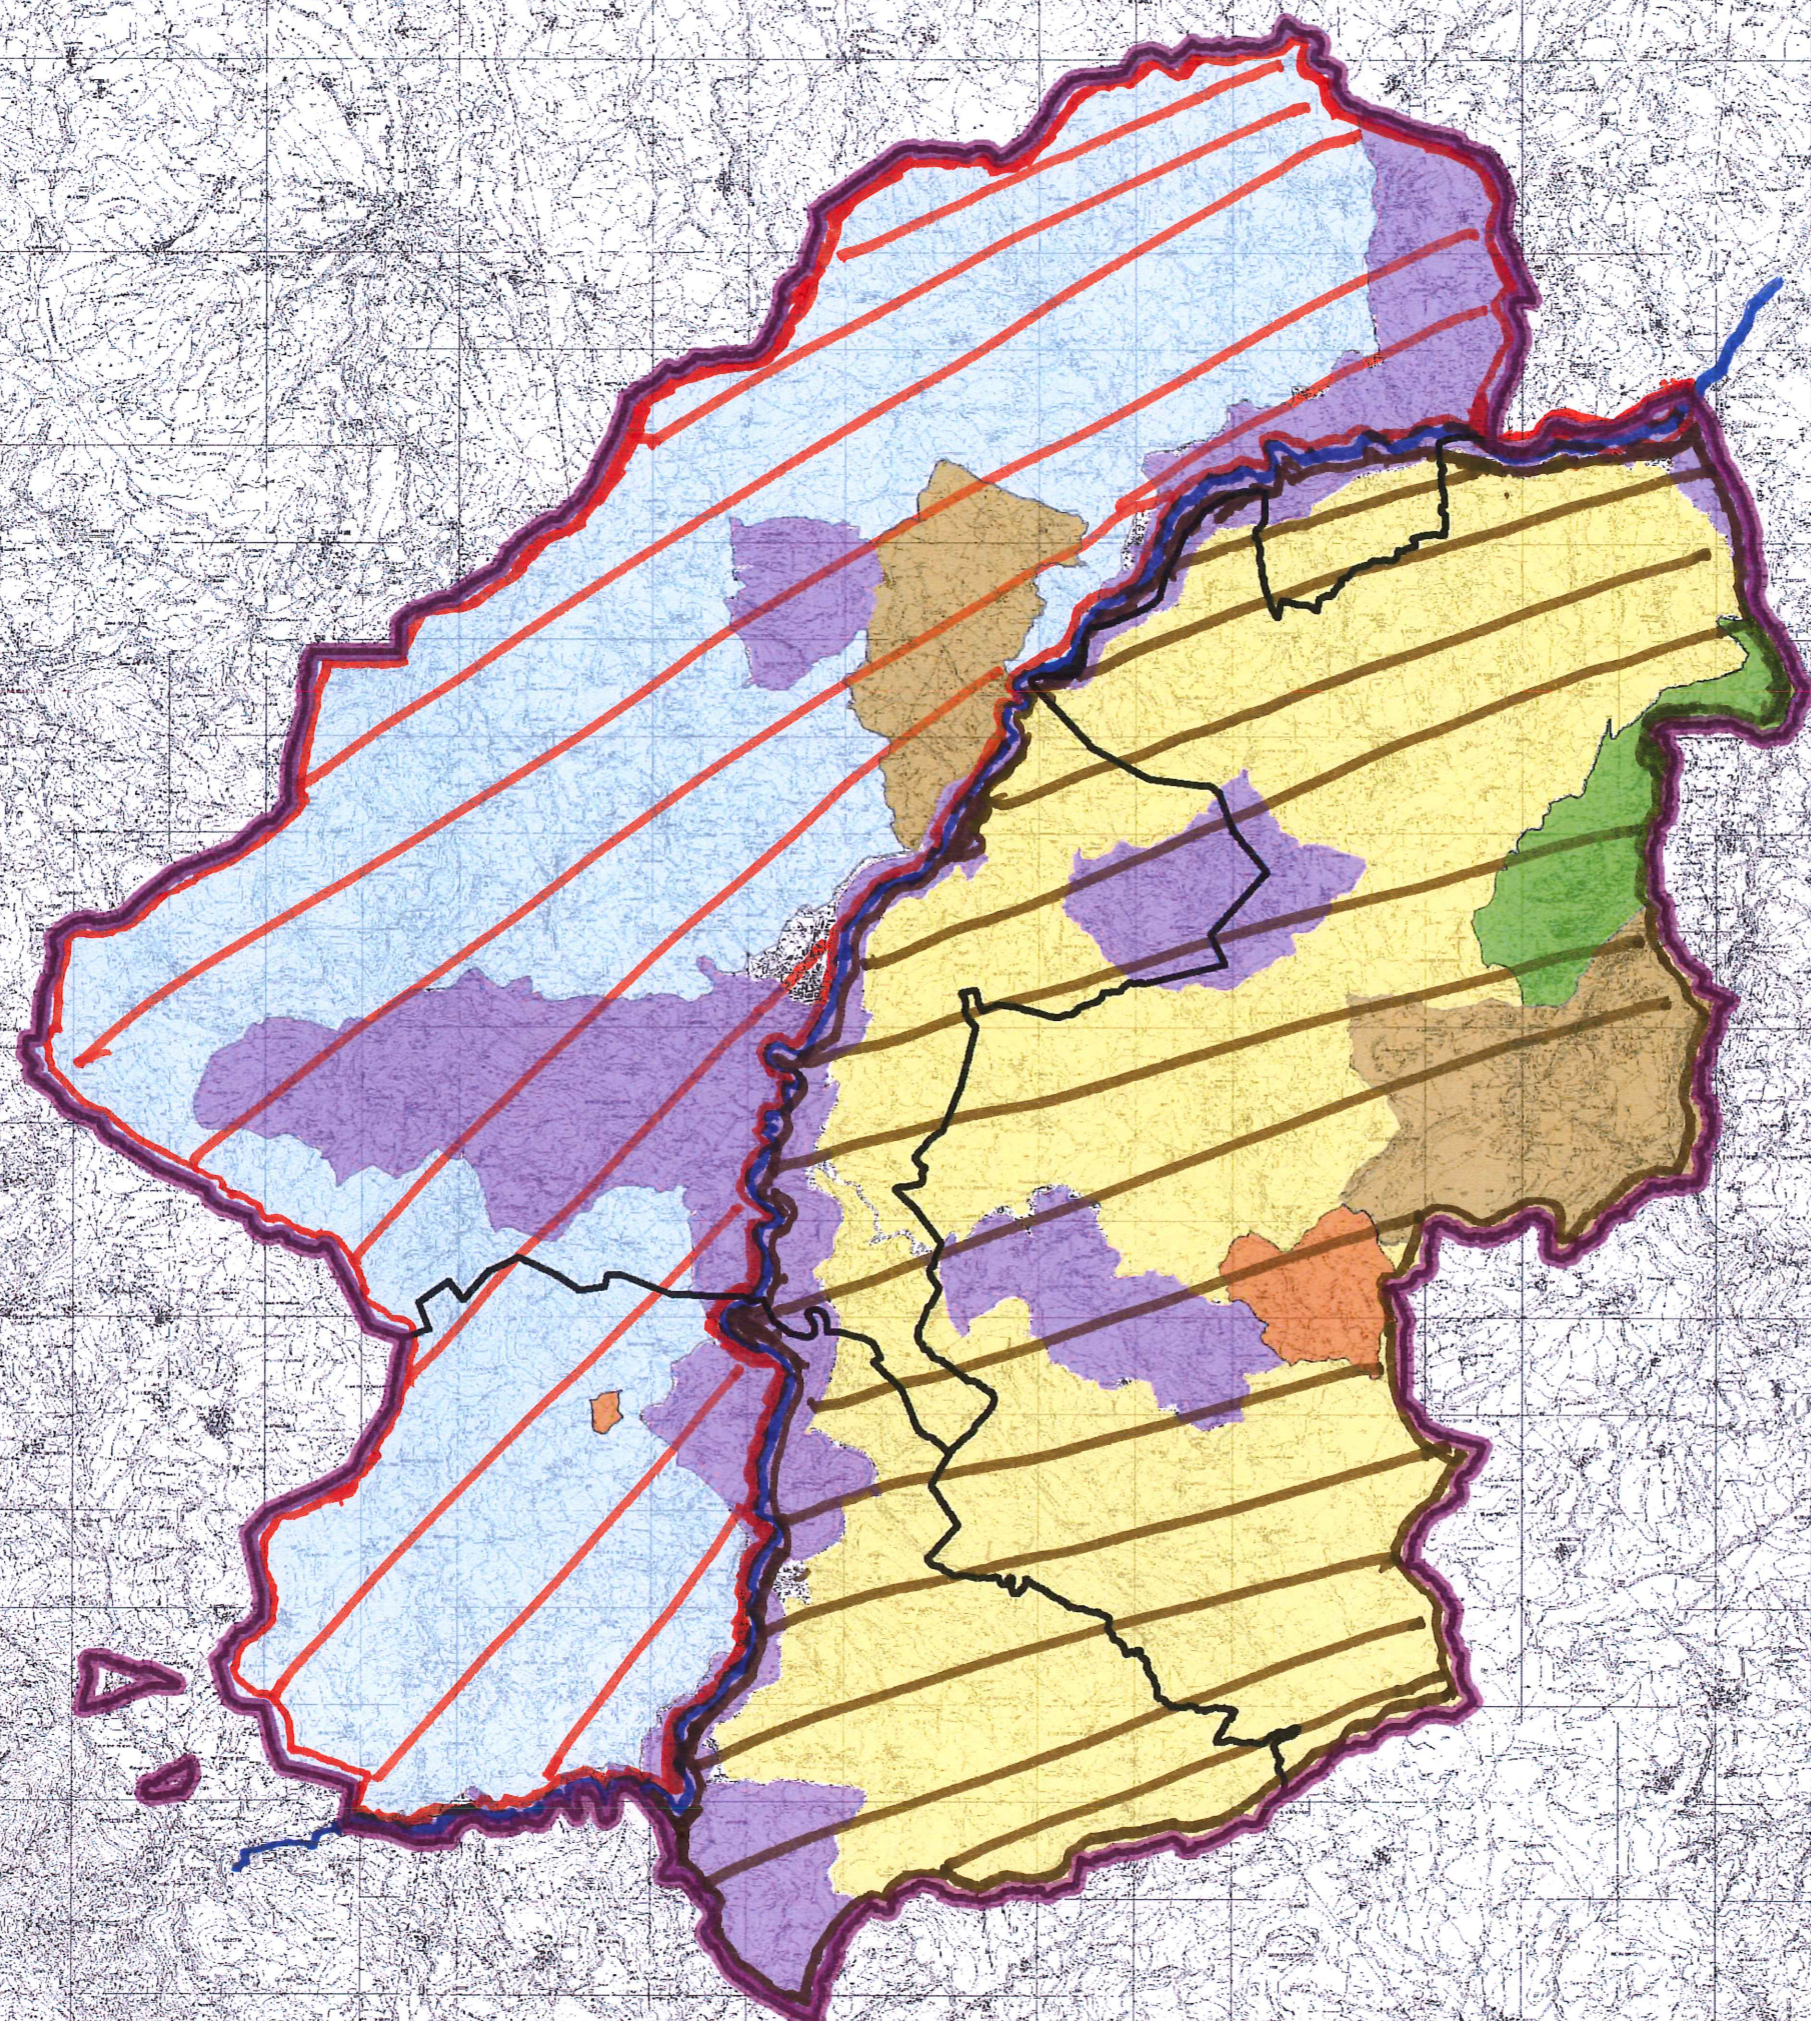

**PIACENZA**

ATC	Distretto N°	Distretto denominazione	Estensione (ha)	Confini
PC 9	1	Sponda sinistra	8034	I confini a Ovest e Nord corrispondono al confine dell'ATC con Regione Lombardia ed i comuni di Travo e Pecorara; a Est segue il corso del Fiume Trebbia fino alla confluenza con il Torrente Aveto. A sud il confine segue il confine dell'ATC che coincide con il confine del comune di Cortebrugatella
PC 9	2	Sponda destra	6900	A Nord, Est e Sud i confini corrispondono al confine dell'ATC con i comuni di Travo, Bettola, Farini e Ferriere. Ad Ovest i confini seguono il corso del Fiume Trebbia dalla confluenza con il Torrente Aveto alla confluenza con il Torrente Perino

**Ambito Territoriale di Caccia ATC PC 9  
Distretti di Gestione  
per la piccola Selvaggina Stanziale**

-  Confini ATC
-  Confini comunali
- UTG **P. ROSSA** | **DISTRETTI P.S.S.**
-  Sponda destra **SPONDA DX**
-  Sponda sinistra **SPONDA SX**
- Istituti**
-  add\_can
-  azi\_ven-afv
-  oasi\_pro
-  rip\_cat
-  **FIUME TREBBIA**