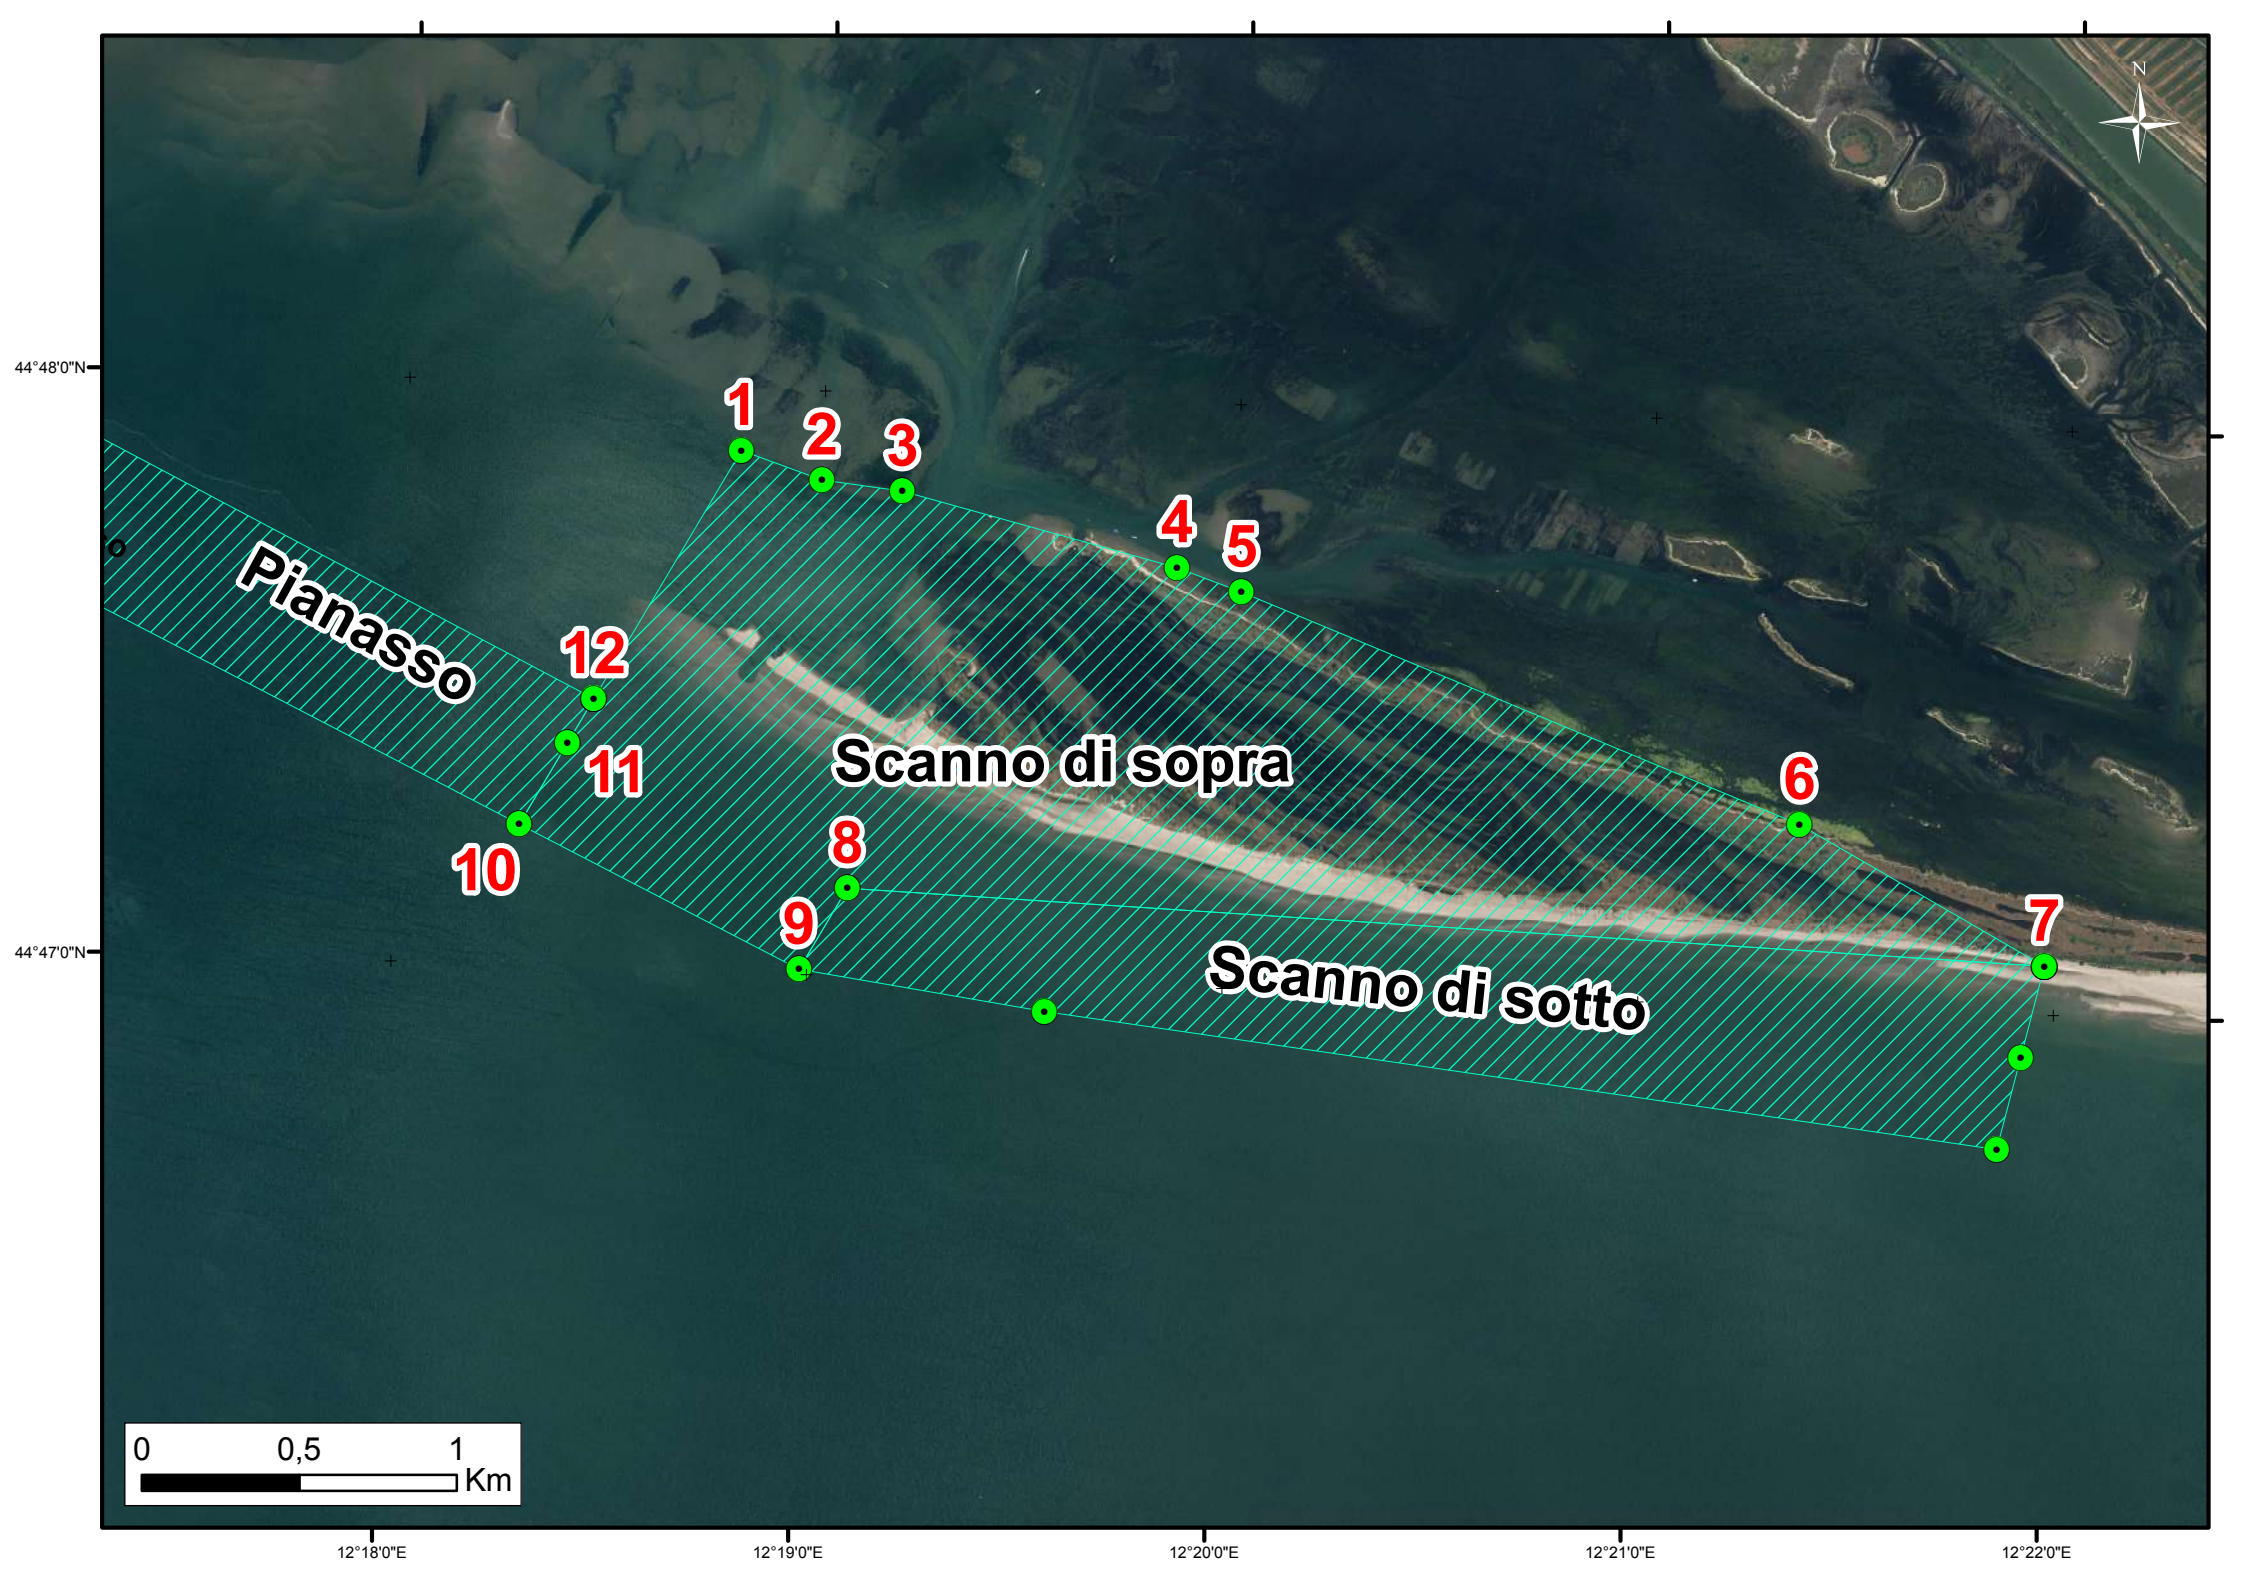

Canale di Porto Garibaldi

Canale Logonovo

44°40'0"N

12°14'0"E

12°15'0"E

Area fuori Ravenna

Bevano

Paguro

44°1'0"N

44°0'0"N

12°40'0"E

12°41'0"E

12°42'0"E

12°43'0"E

Scanno di sopra

Scanno di sotto

12°20'0"E

12°21'0"E

12°22'0"E

Goara

44°50'0"N

12°17'0"E

44°48'0"N

Volano - Boccaura

12°17'0"E

12°18'0"E

44°48'0"N

12°16'0"E

Pianasso

Volano - Boccaura

Lido delle Nazioni

1