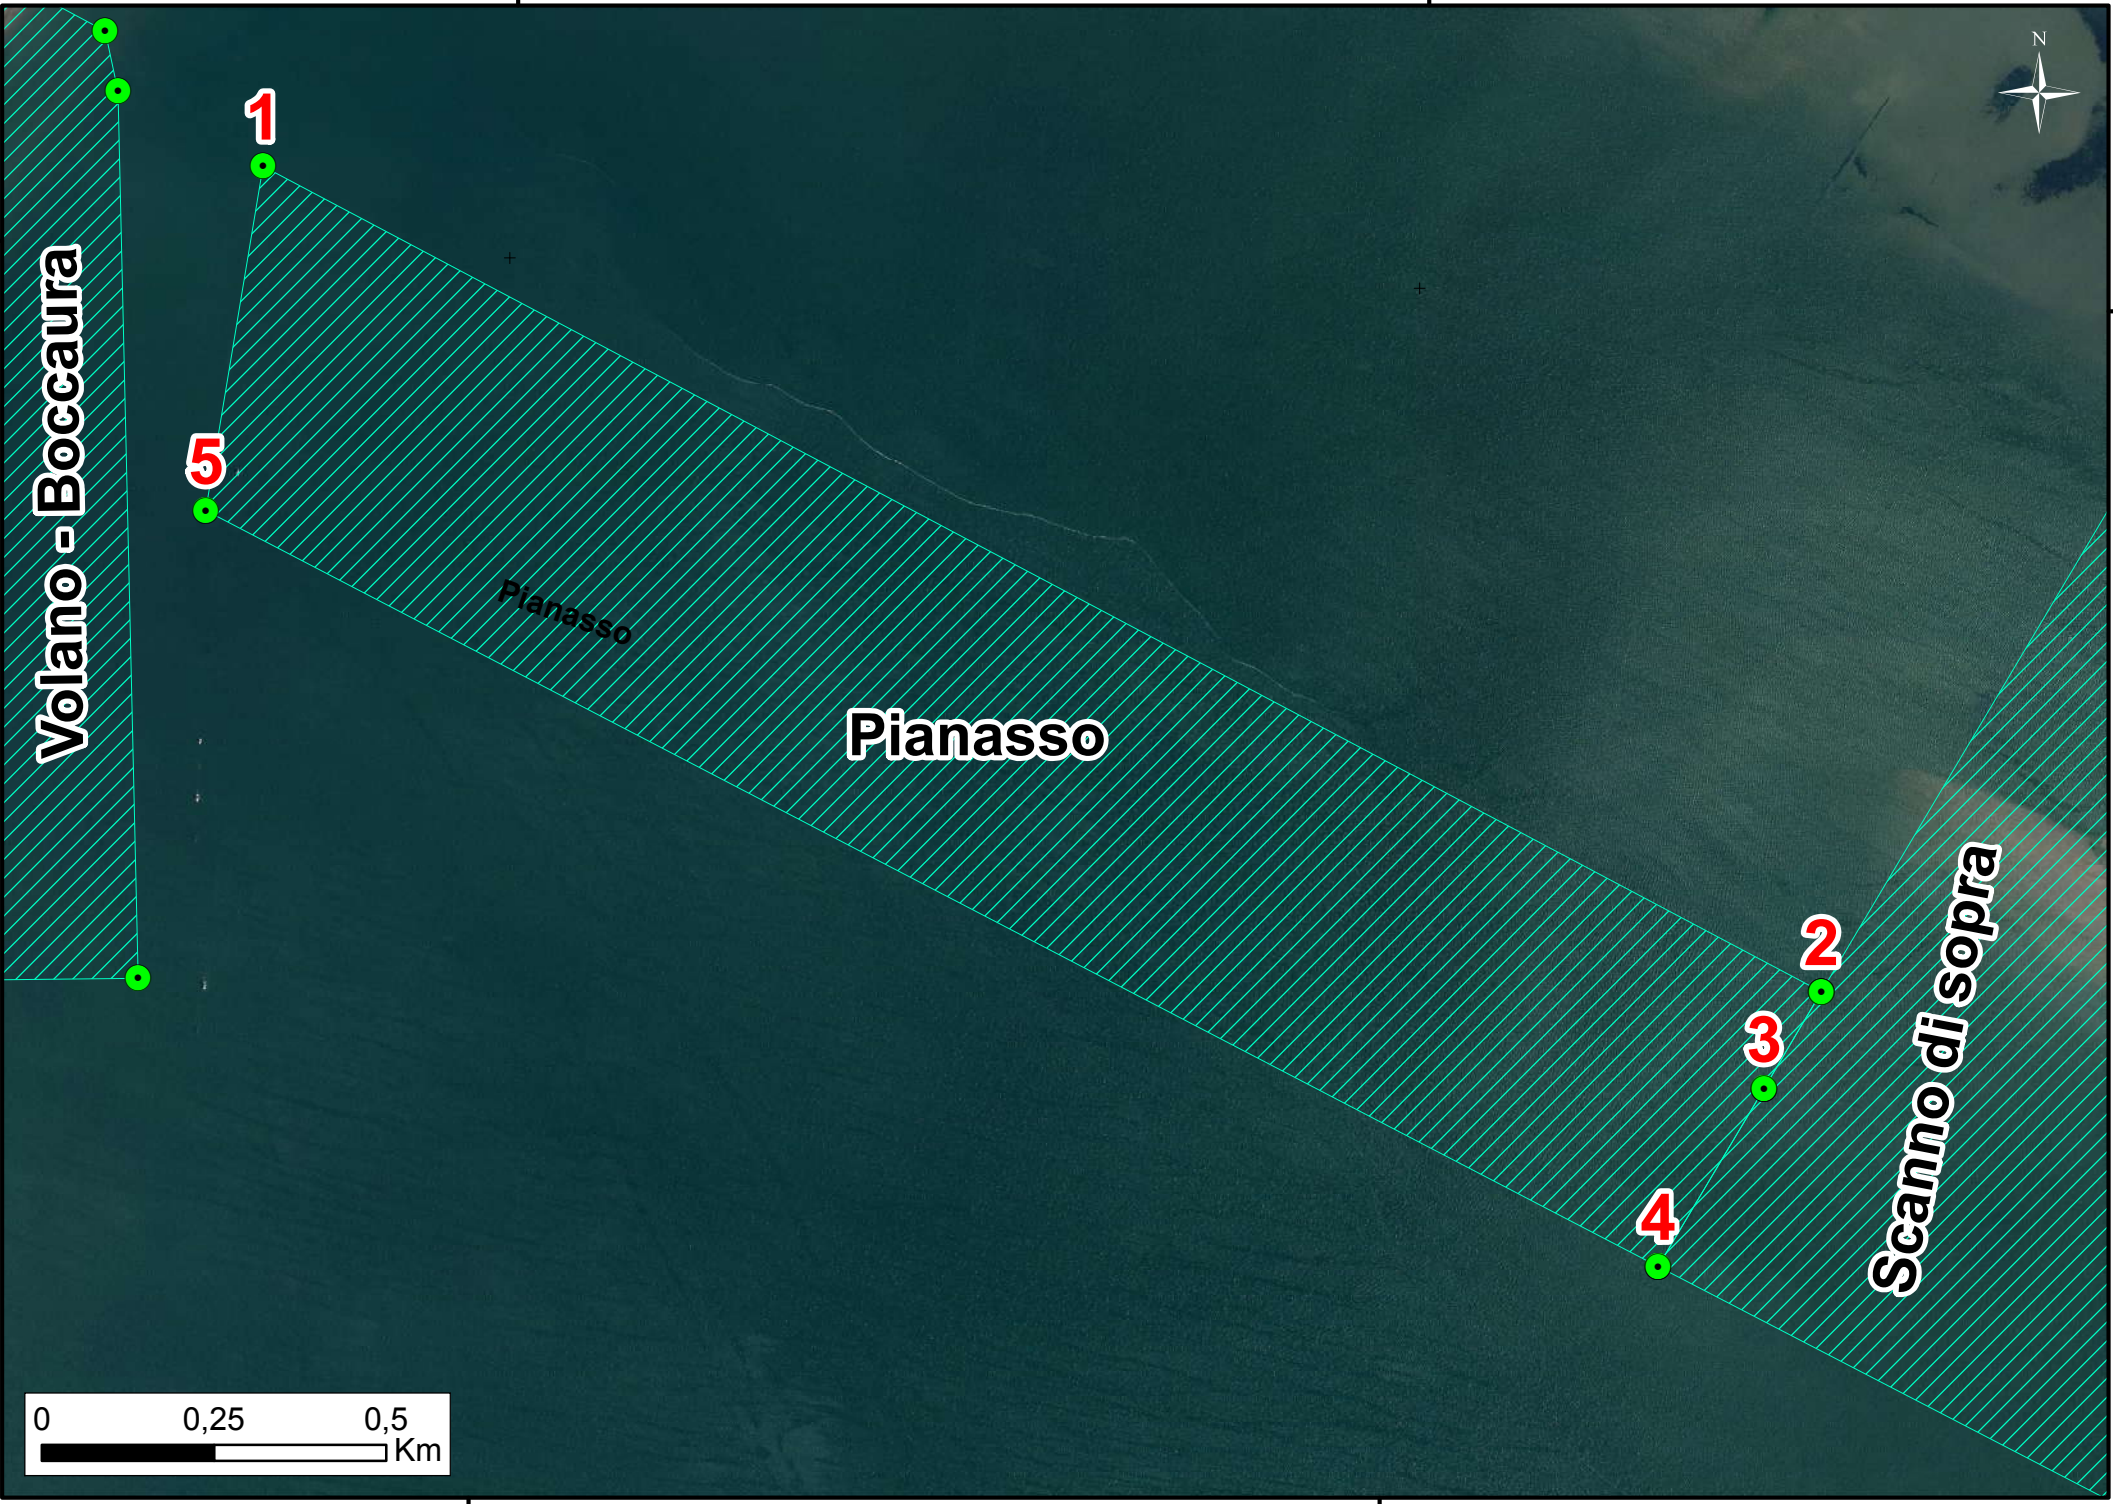

Canale di Porto Garibaldi

Canale Logonovo

44°40'0"N

12°14'0"E

12°15'0"E

Area fuori Ravenna

Bevano

Paguro

12°20'0"E

12°21'0"E

12°22'0"E

Goara

44°50'0"N

12°17'0"E

44°48'0"N

Volano - Boccaura

1

5

Pianasso

Pianasso

2

3

4

Scanno di sopra

12°17'0"E

12°18'0"E

44°48'0"N

12°16'0"E

Pianasso

Volano - Boccaura

Lido delle Nazioni

1