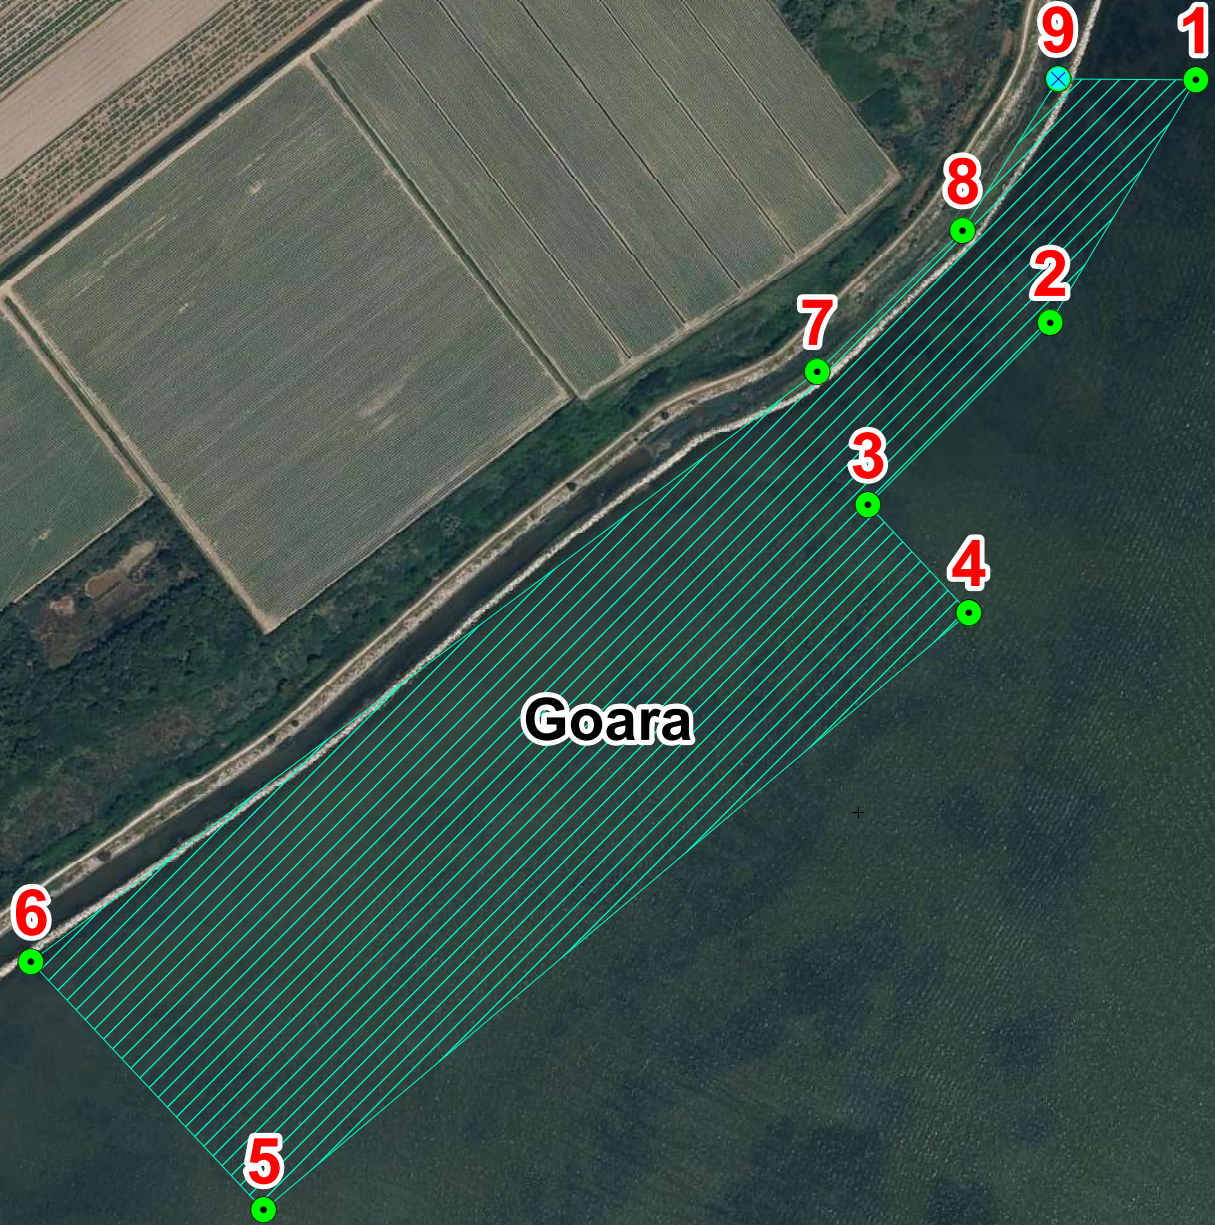

4

5

1

2

3

44°47'0"N

44°46'0"N

12°19'0"E

12°20'0"E

12°21'0"E

12°22'0"E

Goara

44°50'0"N

12°17'0"E

44°48'0"N

Volano - Boccaura

1

5

Pianasso

Pianasso

2

3

4

Scanno di sopra

12°17'0"E

12°18'0"E

44°48'0"N

12°16'0"E

Pianasso

Volano - Boccaura

Lido delle Nazioni

1