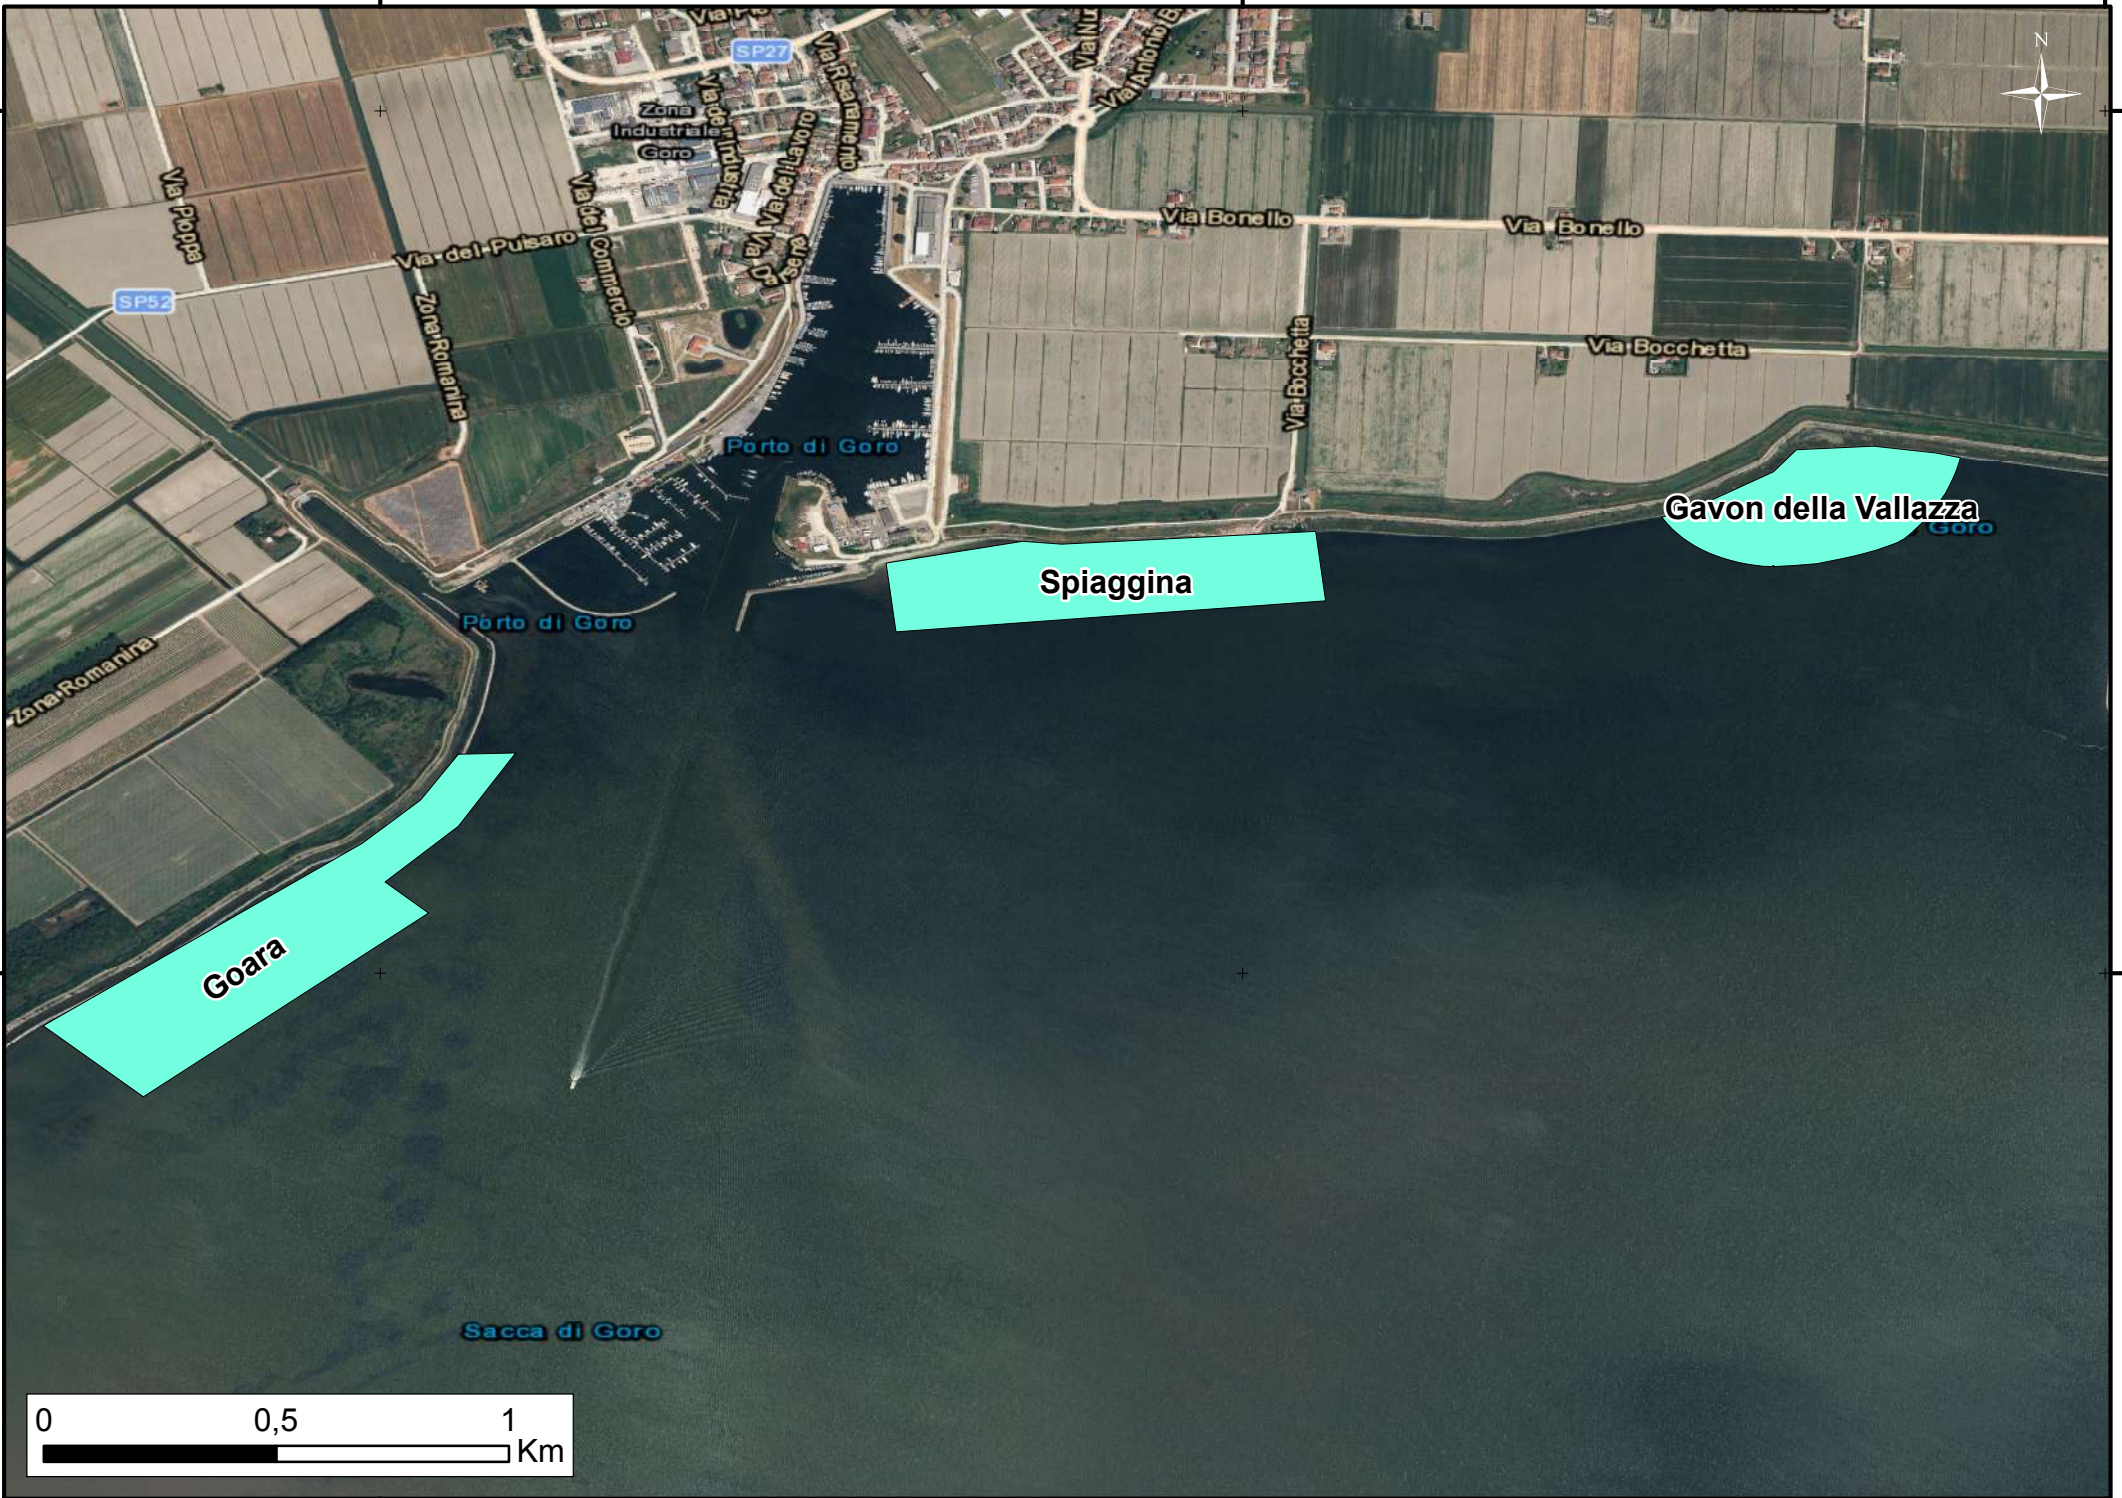

Canale di Porto Garibaldi

Canale Logonovo

44°40'0"N

12°14'0"E

12°15'0"E

Area fuori Ravenna

Bevano

Paguro

12°17'0"E

12°18'0"E

44°48'0"N

12°16'0"E

Pianasso

Volano - Boccaura

Lido delle Nazioni

1

8

9

11

10

12°14'0"E

12°15'0"E

12°16'0"E

12°17'0"E

44°47'0"N

44°46'0"N

44°51'0"N

44°50'0"N

12°17'0"E

12°18'0"E

12°19'0"E