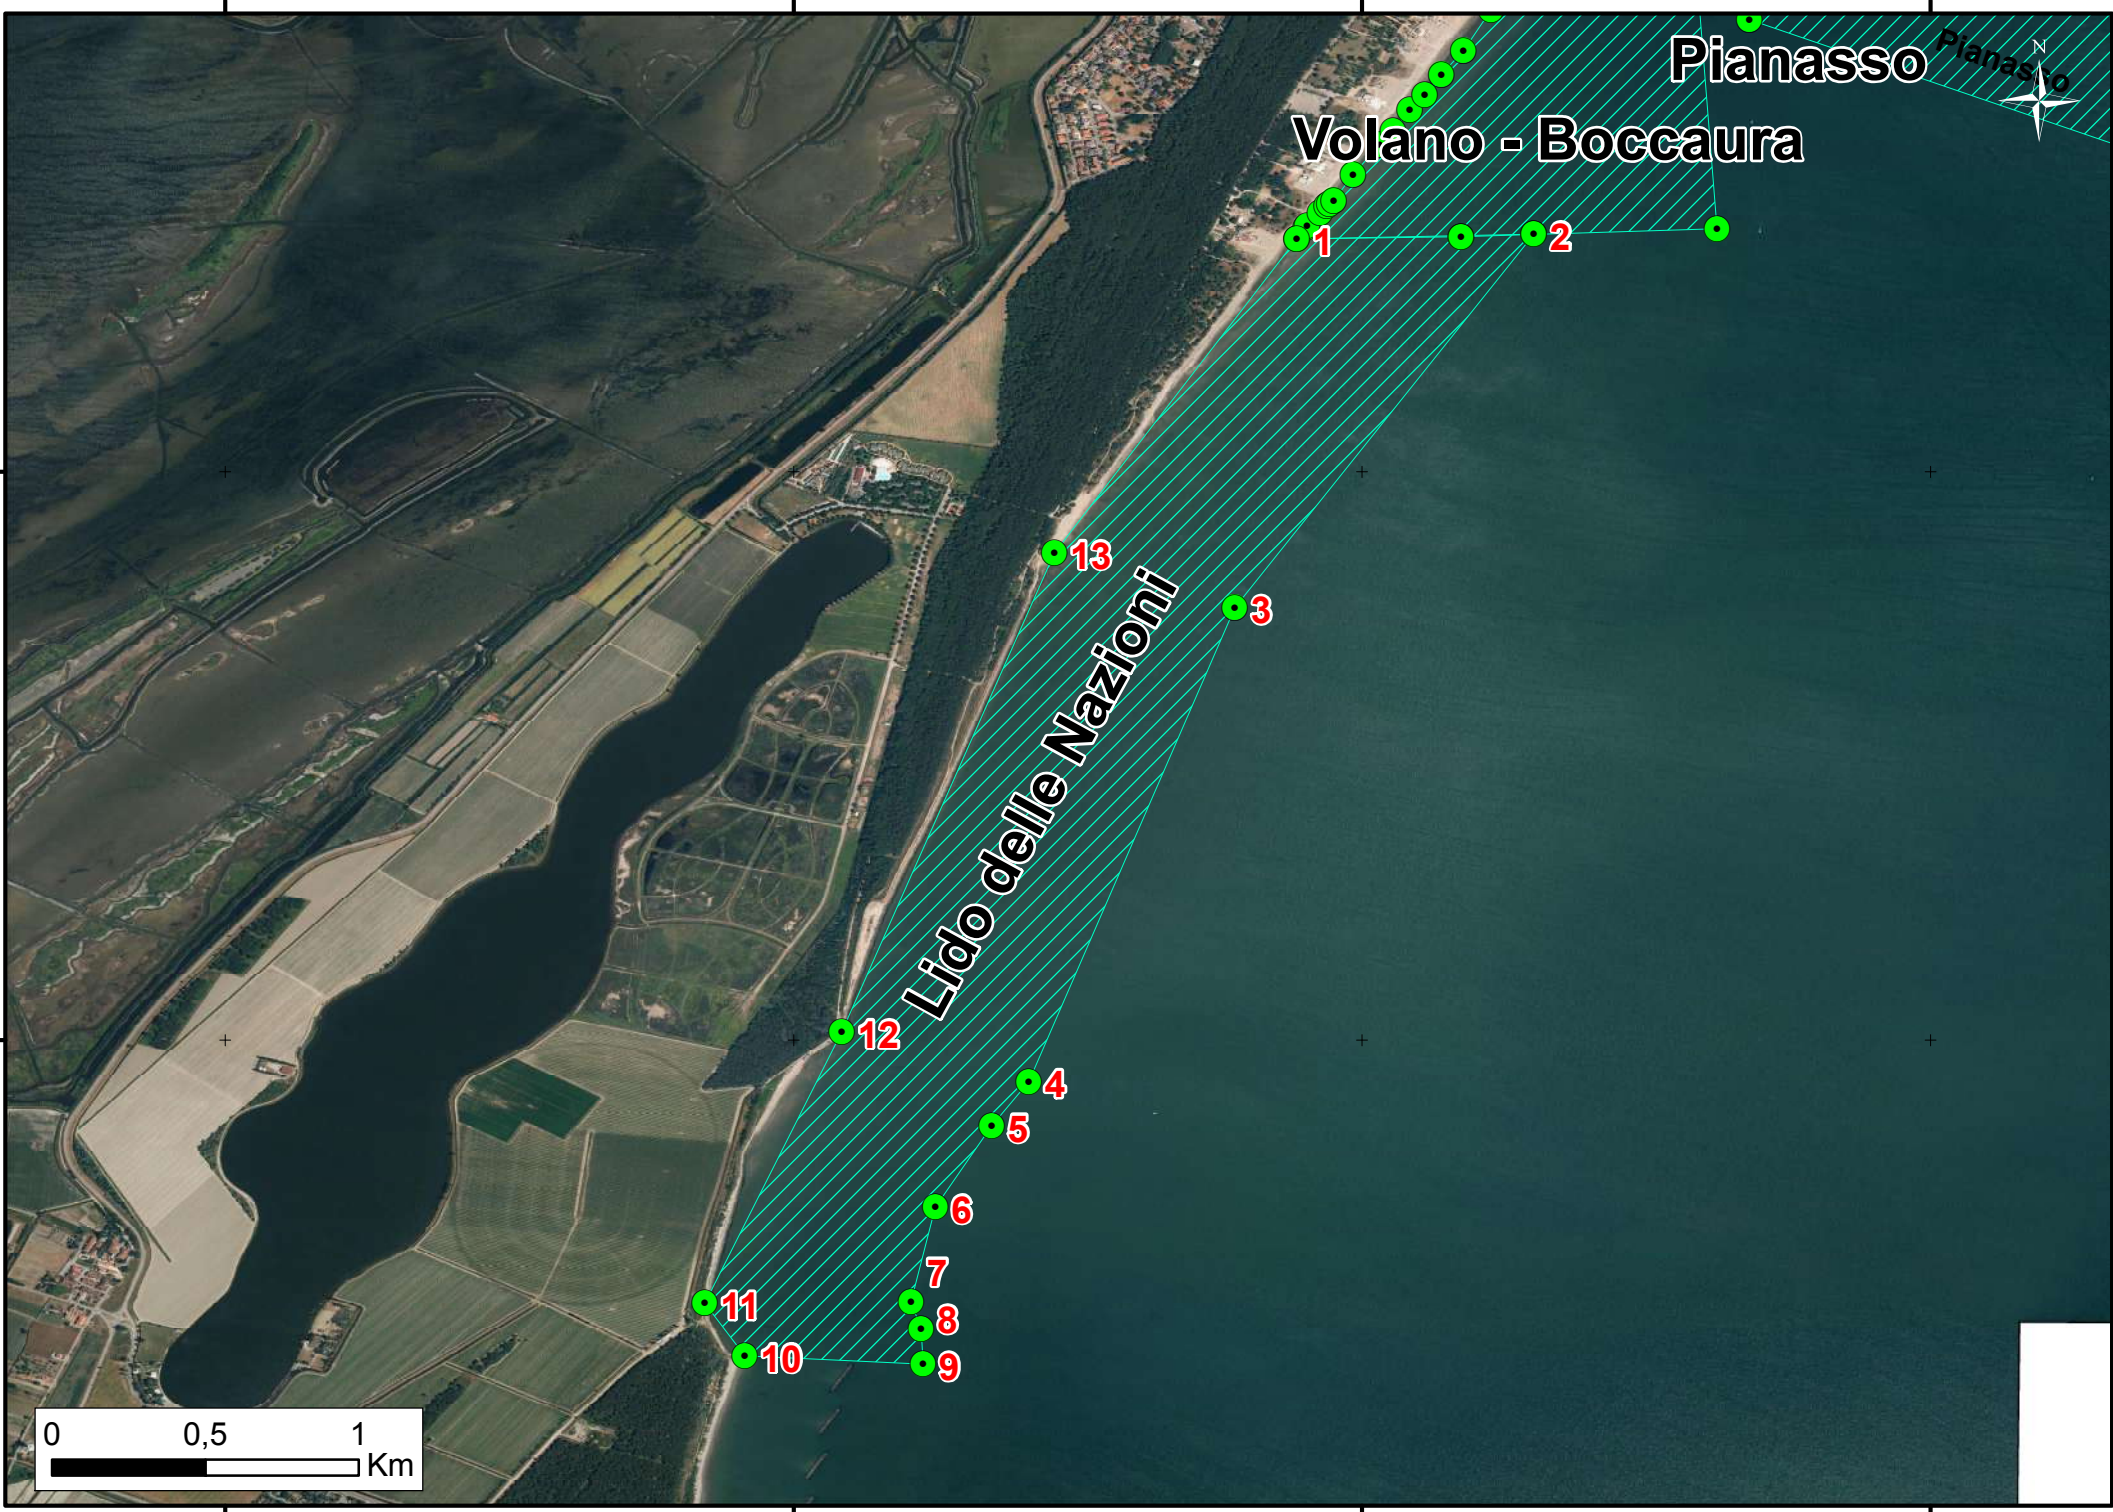

12°20'0"E

12°21'0"E

12°22'0"E

Goara

44°50'0"N

12°17'0"E

44°48'0"N

Volano - Boccaura

12°17'0"E

12°18'0"E

44°48'0"N

12°16'0"E

Pianasso

Volano - Boccaura

Lido delle Nazioni

1

8

9

11

10

12°14'0"E

12°15'0"E

12°16'0"E

12°17'0"E

44°47'0"N

44°46'0"N

44°51'0"N

44°50'0"N

12°17'0"E

12°18'0"E

12°19'0"E