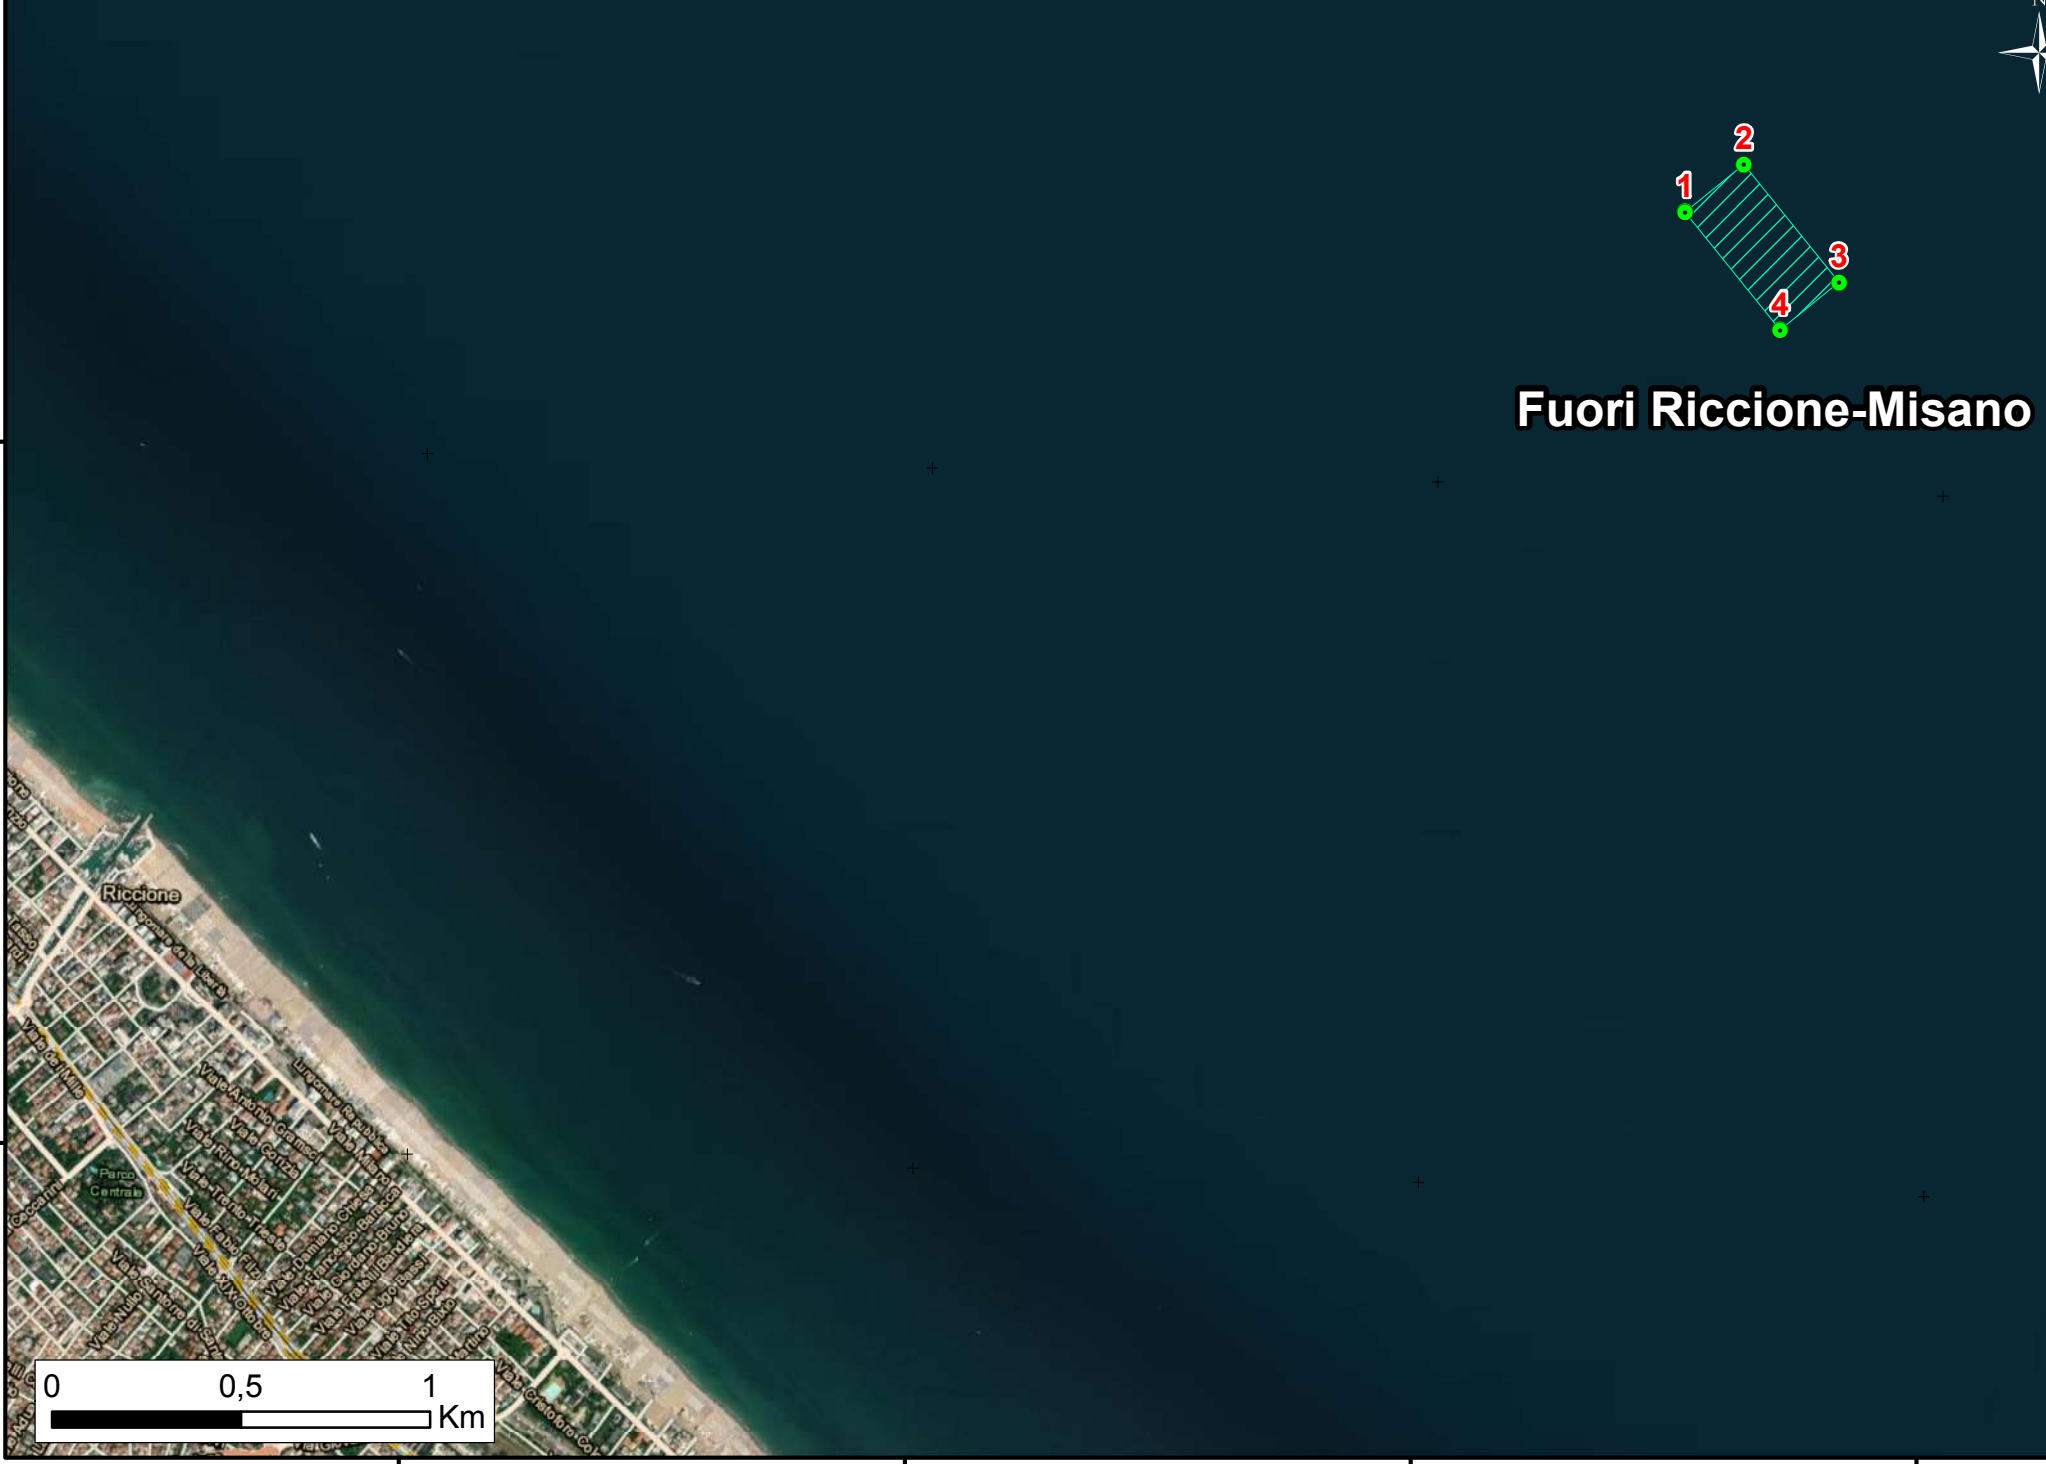

Canale di Porto Garibaldi

Canale Logonovo

44°40'0"N

12°14'0"E

12°15'0"E

Area fuori Ravenna

Bevano

Paguro

Bevano

44°24'0"N

44°23'0"N

44°22'0"N

12°26'0"E

12°27'0"E

12°28'0"E

Fuori Riccione-Misano

12°20'0"E

12°21'0"E

12°22'0"E

Goara

44°50'0"N

12°17'0"E

44°48'0"N

Volano - Boccaura

12°17'0"E

12°18'0"E

44°48'0"N

12°16'0"E

Pianasso

Volano - Boccaura

Lido delle Nazioni

1