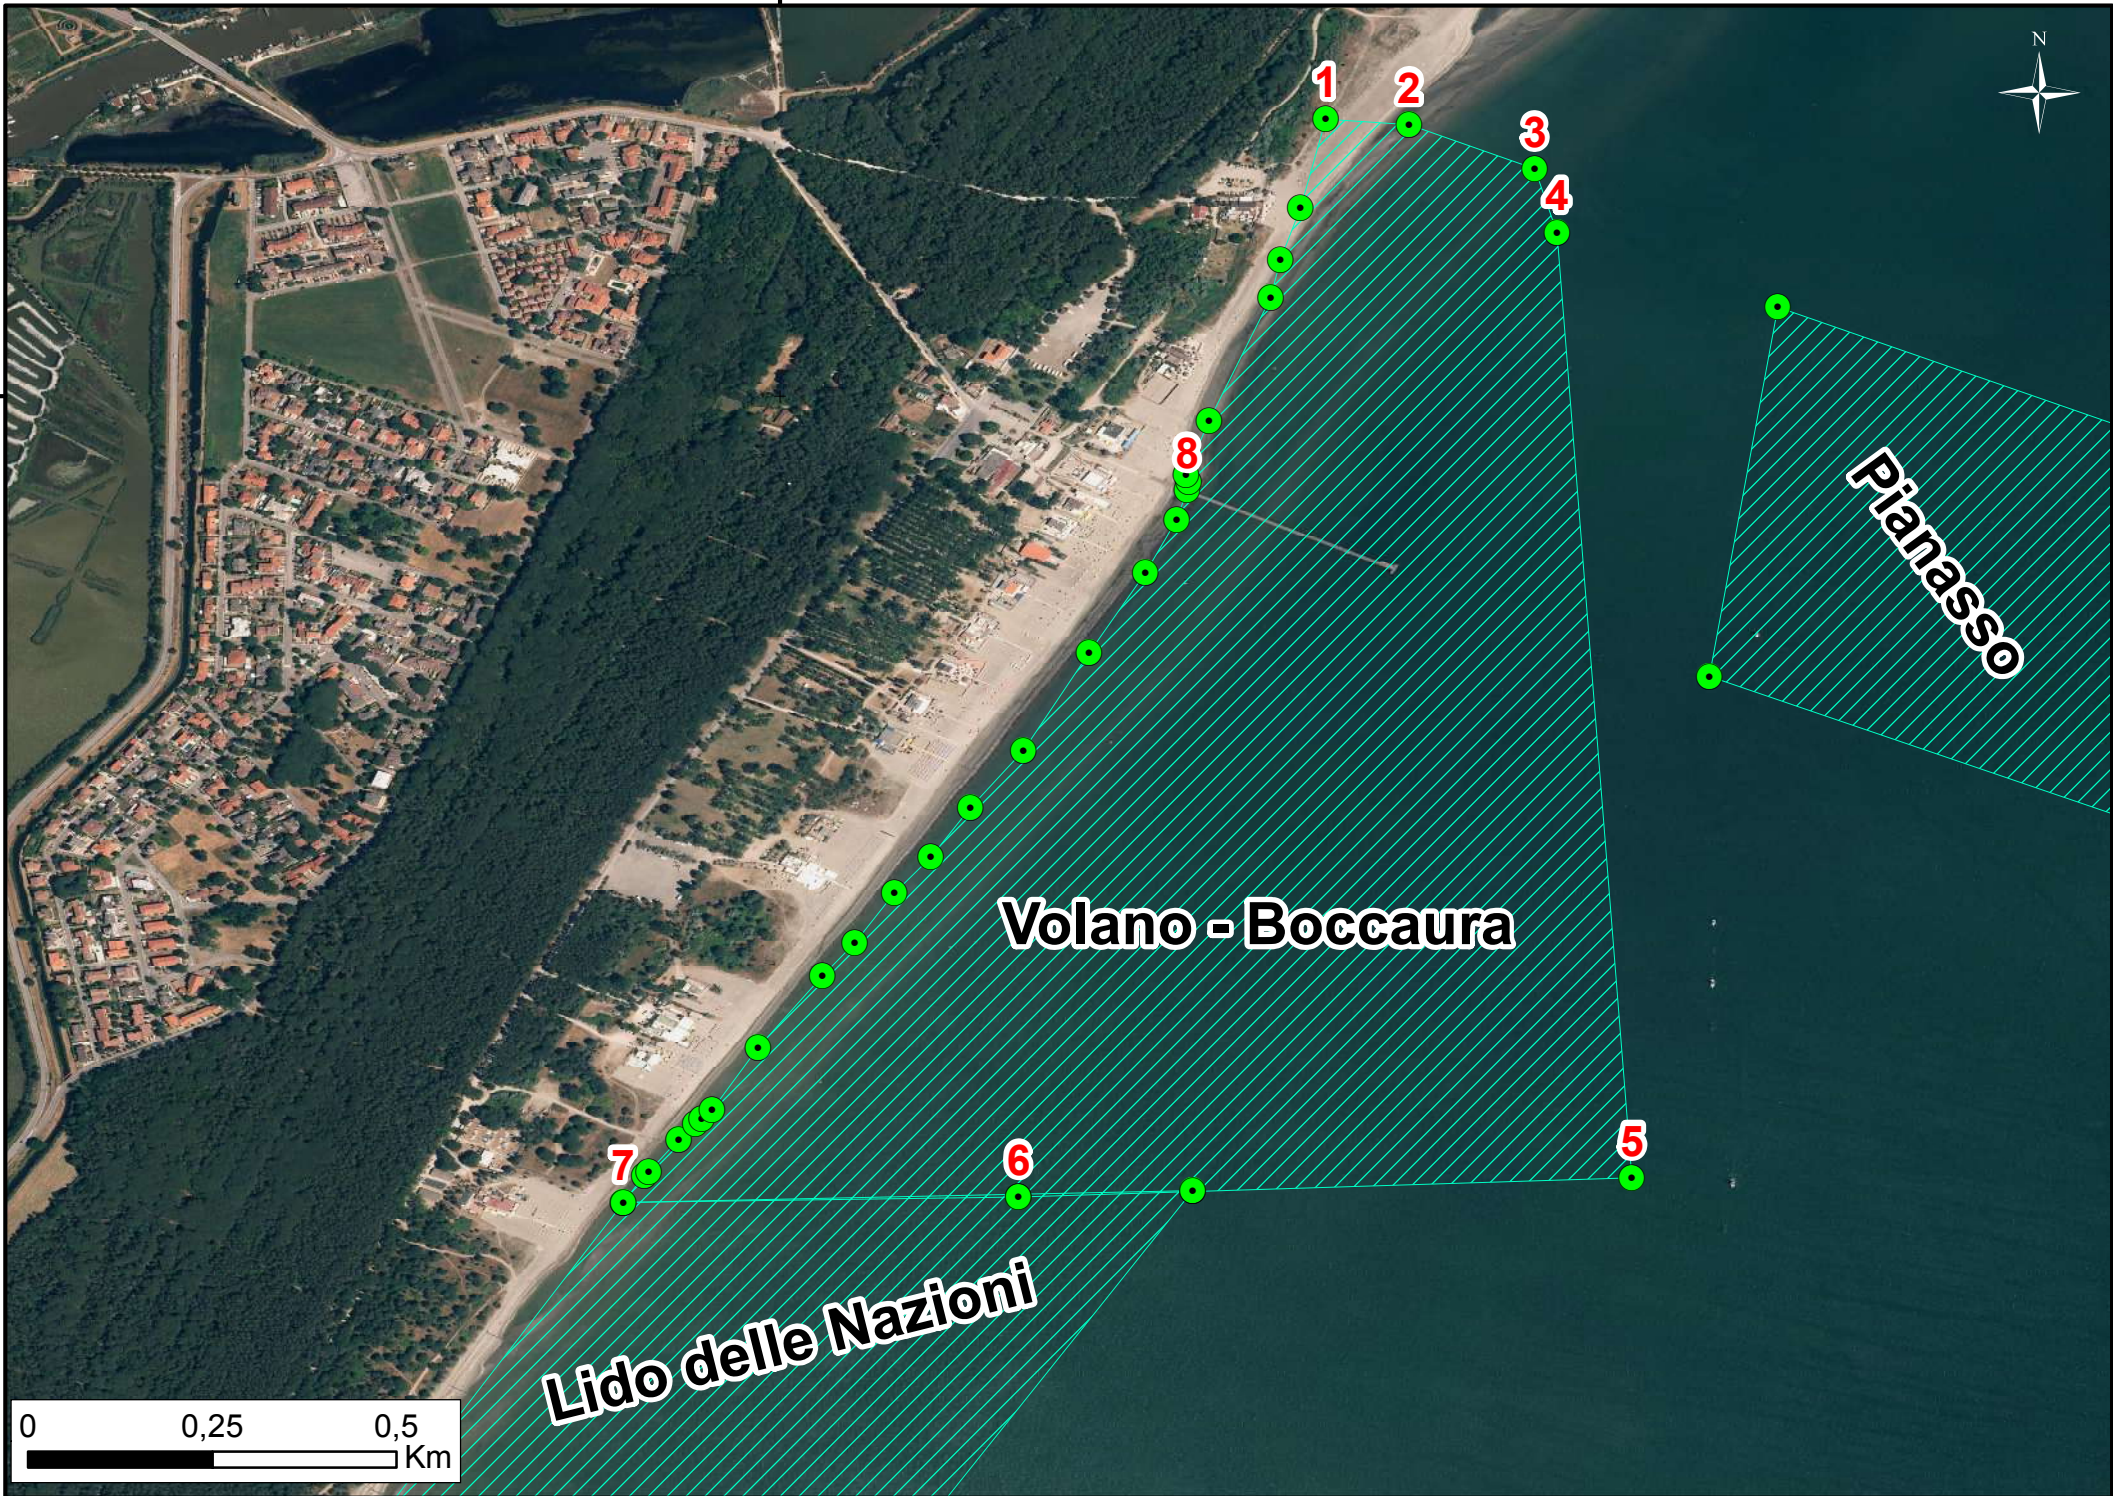

Canale di Porto Garibaldi

Canale Logonovo

44°40'0"N

12°14'0"E

12°15'0"E

Area fuori Ravenna

Bevano

Paguro

12°20'0"E

12°21'0"E

12°22'0"E

Goara

44°50'0"N

12°17'0"E

44°48'0"N

Volano - Boccaura

1

5

Pianasso

Pianasso

2

3

4

Scanno di sopra

12°17'0"E

12°18'0"E

44°48'0"N

12°16'0"E

Pianasso

Volano - Boccaura

Lido delle Nazioni

1