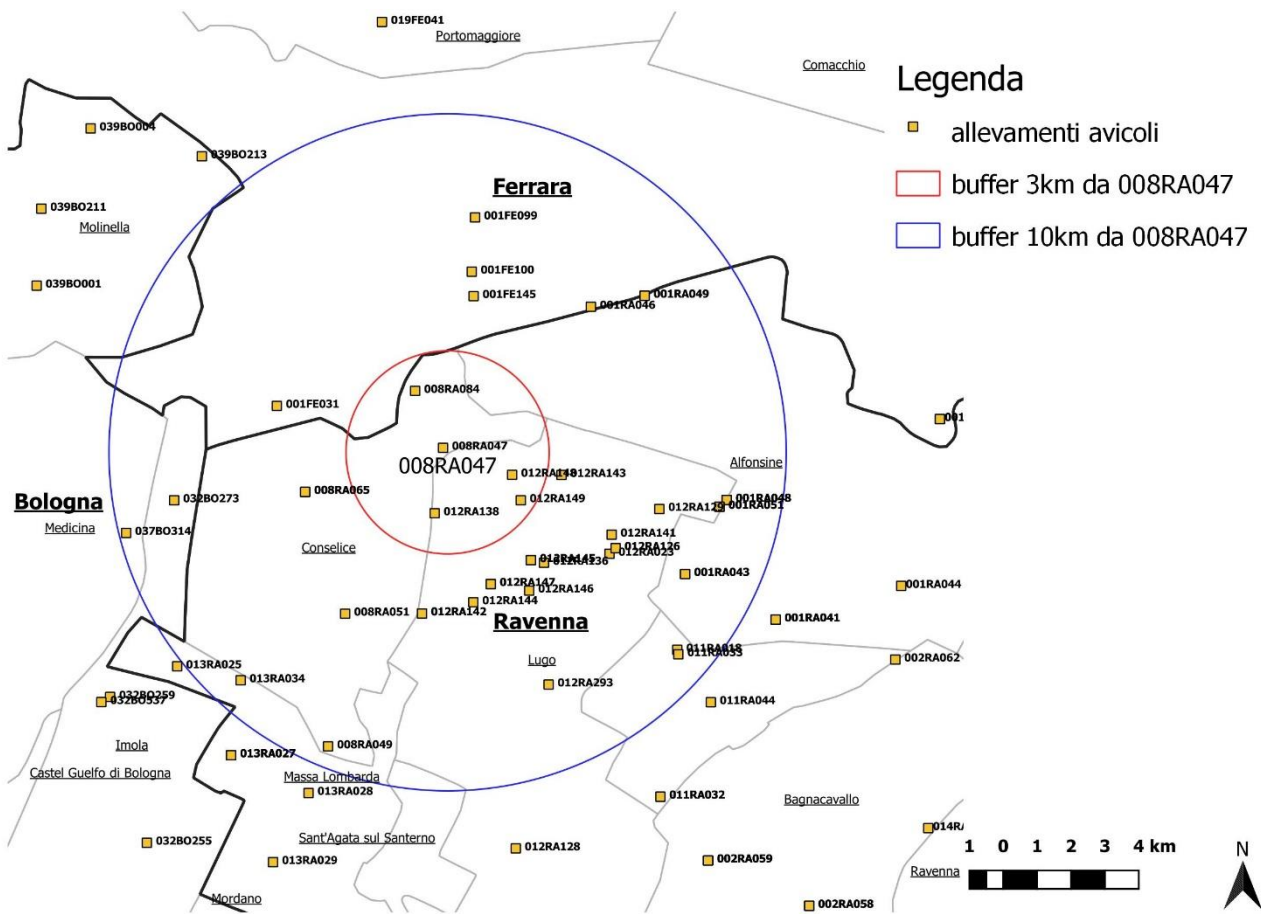

**Mappa delle zone di protezione e sorveglianza istituite intorno al focolaio in allevamento del comune Conselice (RA) – 008RA047**

**Aziende avicole comprese nella zona di protezione (ZP) e nella zona di sorveglianza (ZS) istituite intorno al focolaio HPAI in allevamento del comune di Conselice (RA)**

<b>CODICE_USL</b>	<b>Comune</b>	<b>CT_AZ</b>	<b>zona di restrizione</b>
<b>I110</b>	<b>Conselice</b>	<b>008RA047</b>	<b>focolaio</b>
I110	Conselice	008RA084	ZP
I110	Lugo	012RA138	ZP
I110	Lugo	012RA148	ZP
I110	Lugo	012RA149	ZP
I109	Argenta	001FE031	ZS
I109	Argenta	001FE099	ZS
I109	Argenta	001FE100	ZS
I109	Argenta	001FE145	ZS
I110	Argenta	001RA043	ZS
I110	Argenta	001RA043	ZS
I110	Argenta	001RA046	ZS
I110	Argenta	001RA048	ZS
I110	Argenta	001RA048	ZS
I110	Argenta	001RA048	ZS
I110	Argenta	001RA049	ZS
I110	Argenta	001RA049	ZS
I110	Argenta	001RA051	ZS
I110	Argenta	001RA051	ZS
I110	Conselice	008RA049	ZS
I110	Conselice	008RA051	ZS
I110	Conselice	008RA065	ZS
I110	Conselice	008RA065	ZS
I110	Fusignano	011RA018	ZS
I110	Fusignano	011RA033	ZS
I110	Lugo	012RA023	ZS
I110	Lugo	012RA126	ZS
I110	Lugo	012RA126	ZS
I110	Lugo	012RA129	ZS
I110	Lugo	012RA136	ZS
I110	Lugo	012RA141	ZS
I110	Lugo	012RA142	ZS
I110	Lugo	012RA142	ZS
I110	Lugo	012RA143	ZS
I110	Lugo	012RA144	ZS
I110	Lugo	012RA145	ZS
I110	Lugo	012RA145	ZS
I110	Lugo	012RA146	ZS
I110	Lugo	012RA147	ZS
I110	Lugo	012RA147	ZS
I110	Lugo	012RA293	ZS
I110	Massa Lombarda	013RA034	ZS
I106	Imola	032BO273	ZS
I106	Medicina	037BO314	ZS