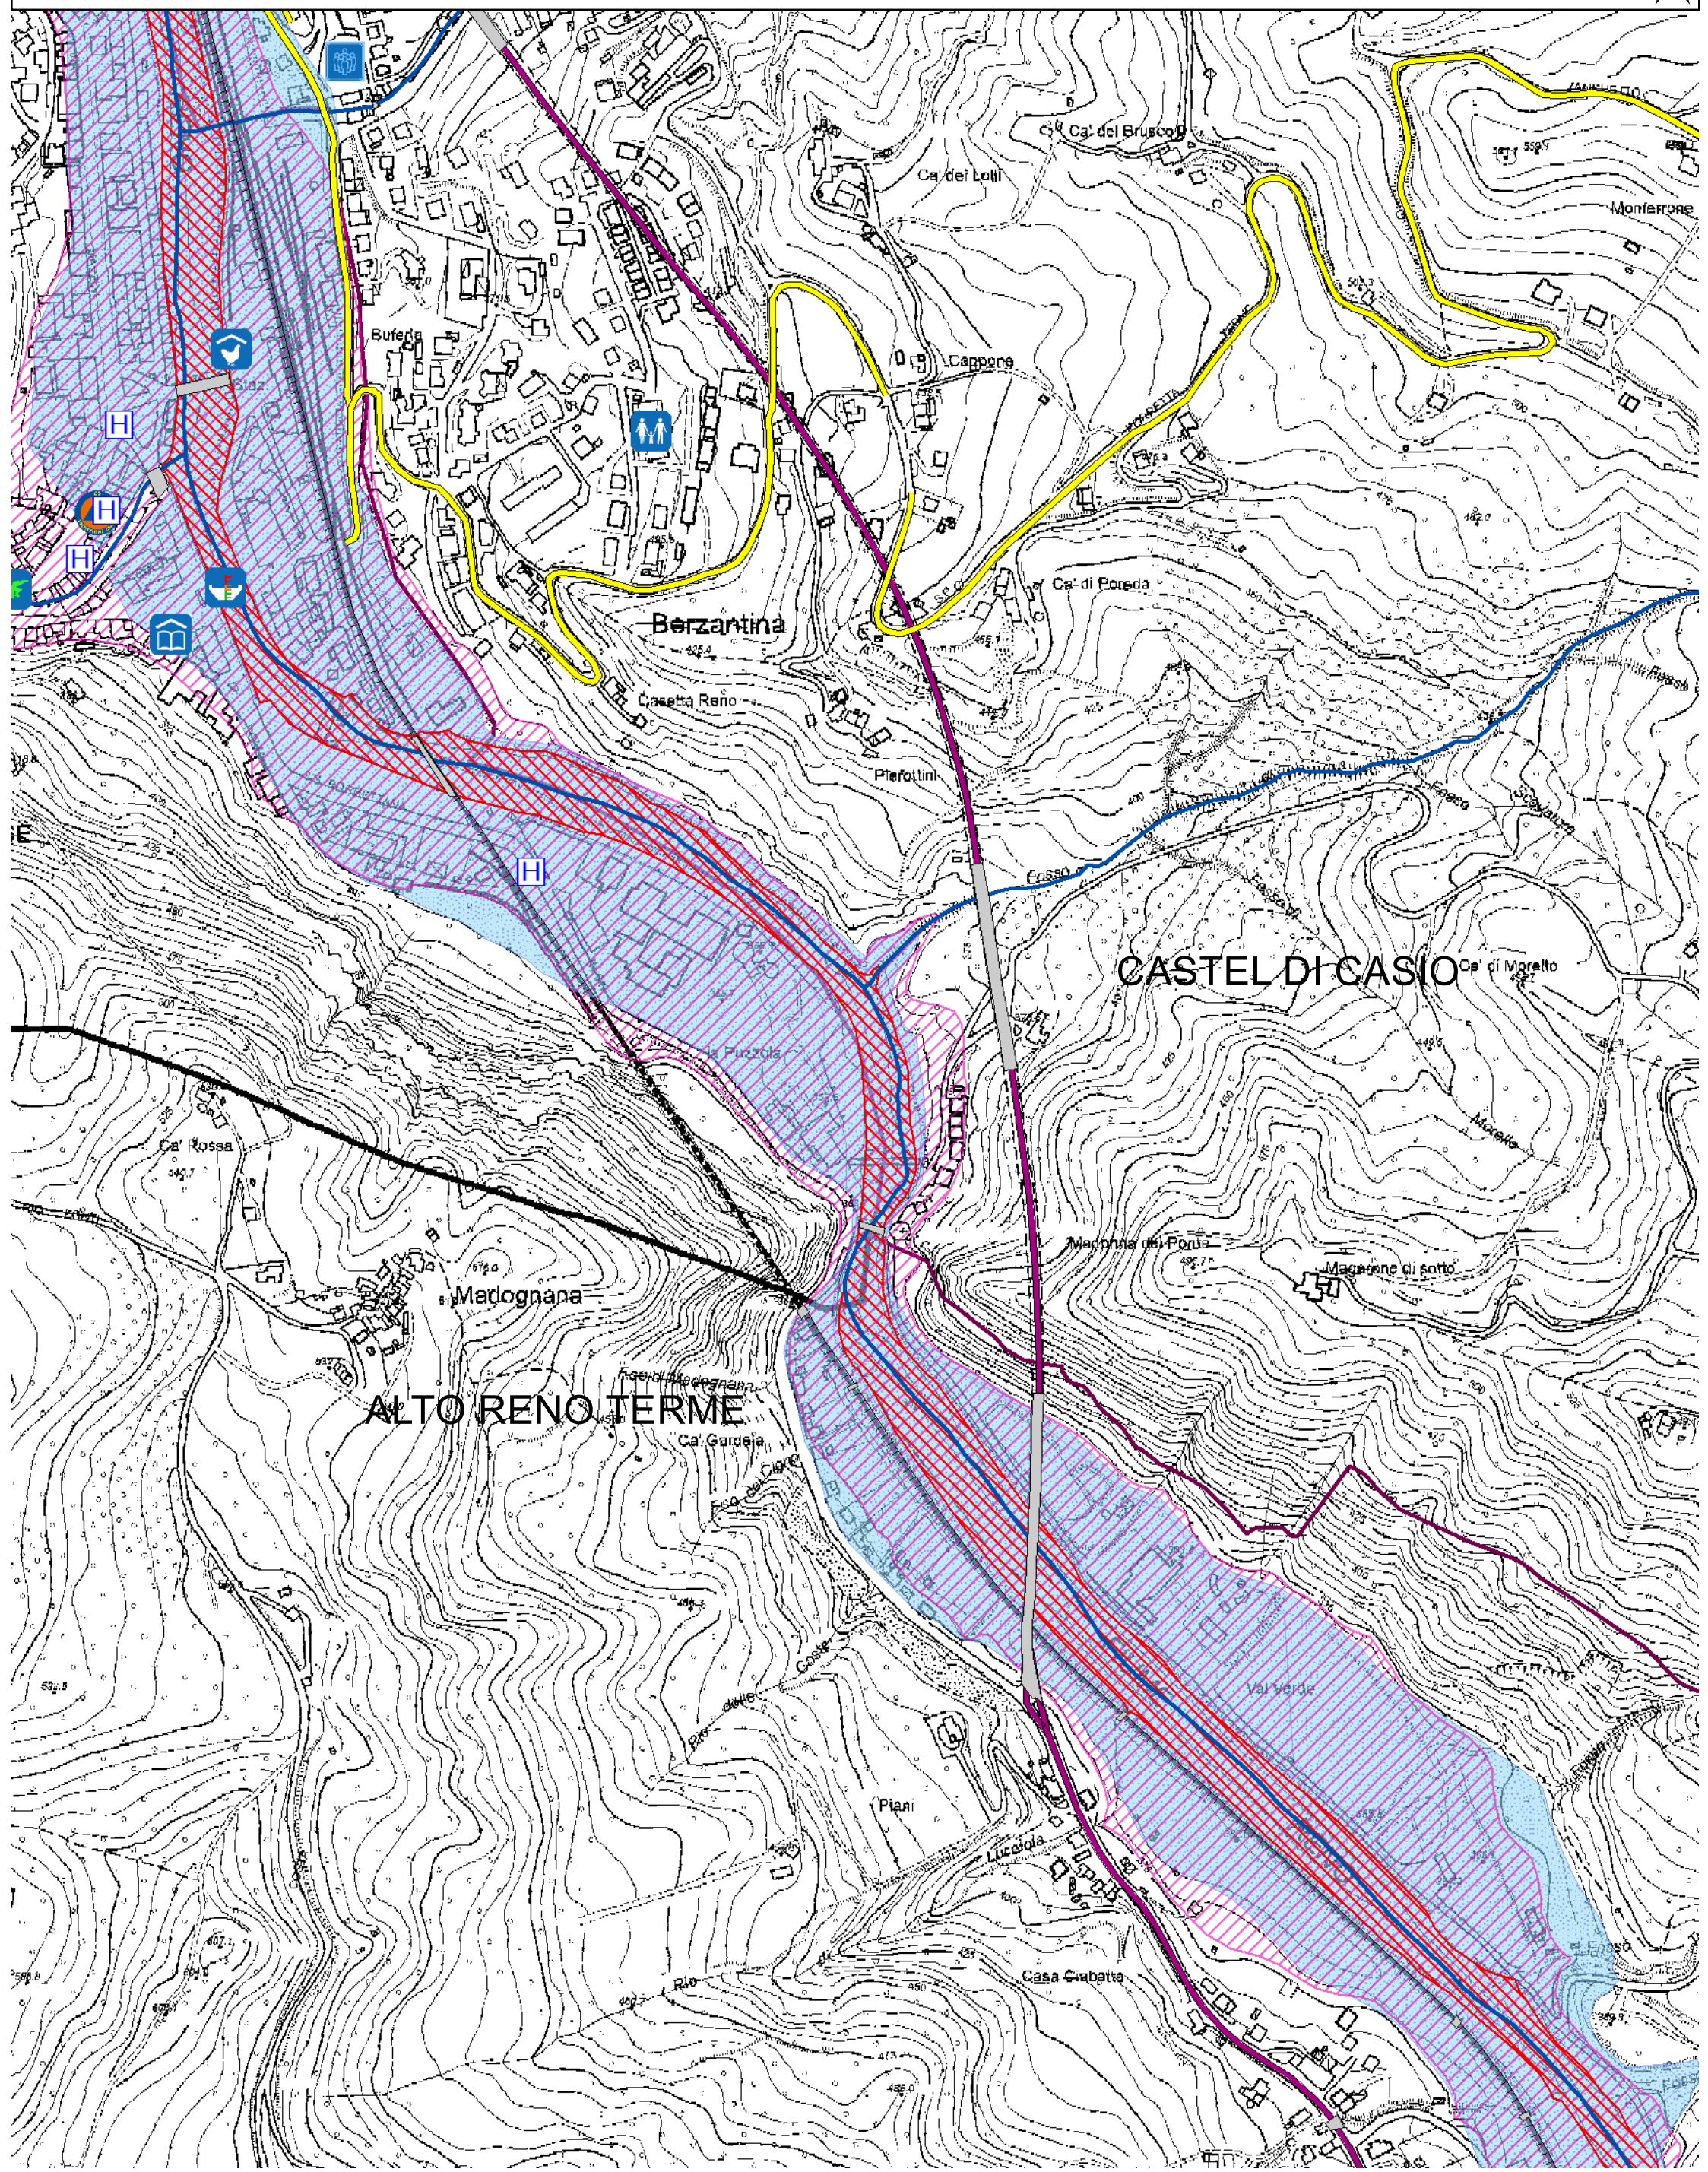

Piano di Emergenza Dighe (PED)

Diga di Pavana

Piano di Emergenza Dighe (PED)

Diga di Pavana

Piano di Emergenza Dighe (PED)

Diga di Pavana

Piano di Emergenza Dighe (PED)

Diga di Pavana

Piano di Emergenza Dighe (PED) Diga di Pavana

Carta di dettaglio - Tavola 5

Scala 1:5.000
Ed. 2022

Piano di Emergenza Dighe (PED)

Diga di Pavana

0 50 100 200 Metri

Carta di dettaglio - Tavola 6

Scala 1:5.000
Ed. 2022

Piano di Emergenza Dighe (PED)

Diga di Pavana

Piano di Emergenza Dighe (PED) Diga di Pavana