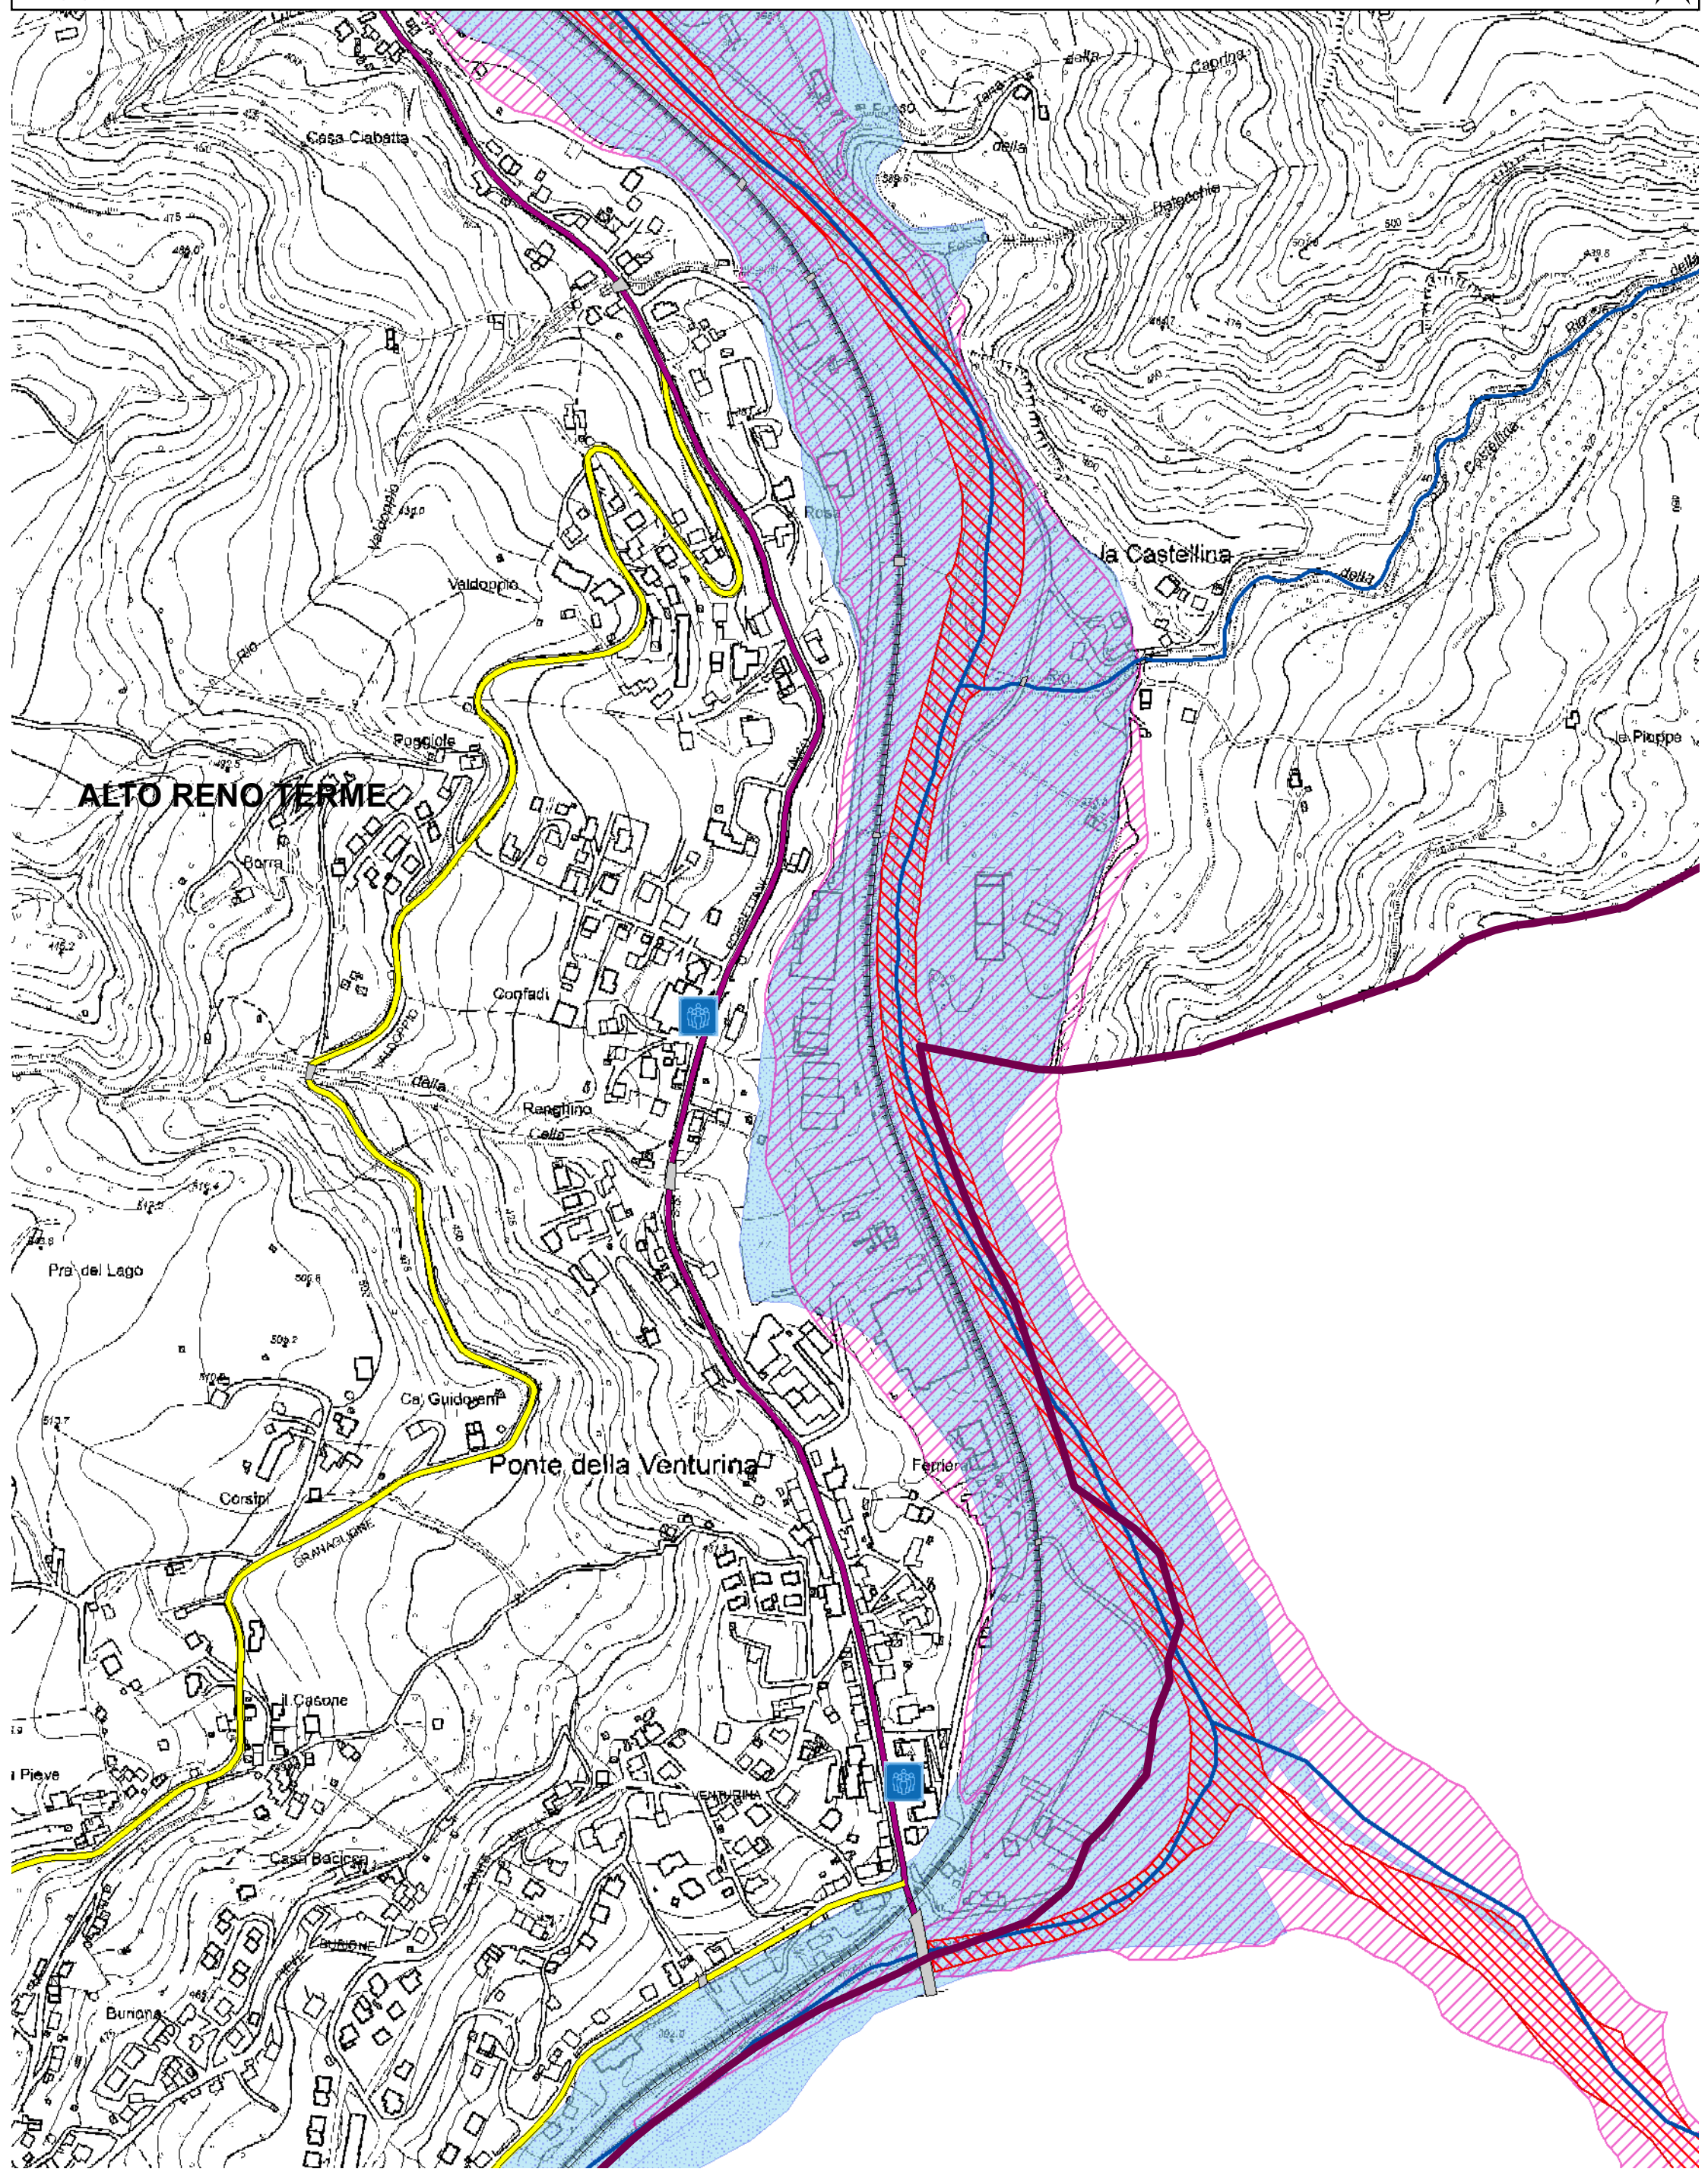

Piano di Emergenza Dighe (PED)

Diga di Pavana

Piano di Emergenza Dighe (PED)

Diga di Pavana

Piano di Emergenza Dighe (PED)

Diga di Pavana

Piano di Emergenza Dighe (PED)

Diga di Pavana

Piano di Emergenza Dighe (PED) Diga di Pavana

Carta di dettaglio - Tavola 5

Scala 1:5.000
Ed. 2022

Piano di Emergenza Dighe (PED)

Diga di Pavana

0 50 100 200 Metri

Carta di dettaglio - Tavola 6

Scala 1:5.000
Ed. 2022

Piano di Emergenza Dighe (PED)

Diga di Pavana

Piano di Emergenza Dighe (PED) Diga di Pavana