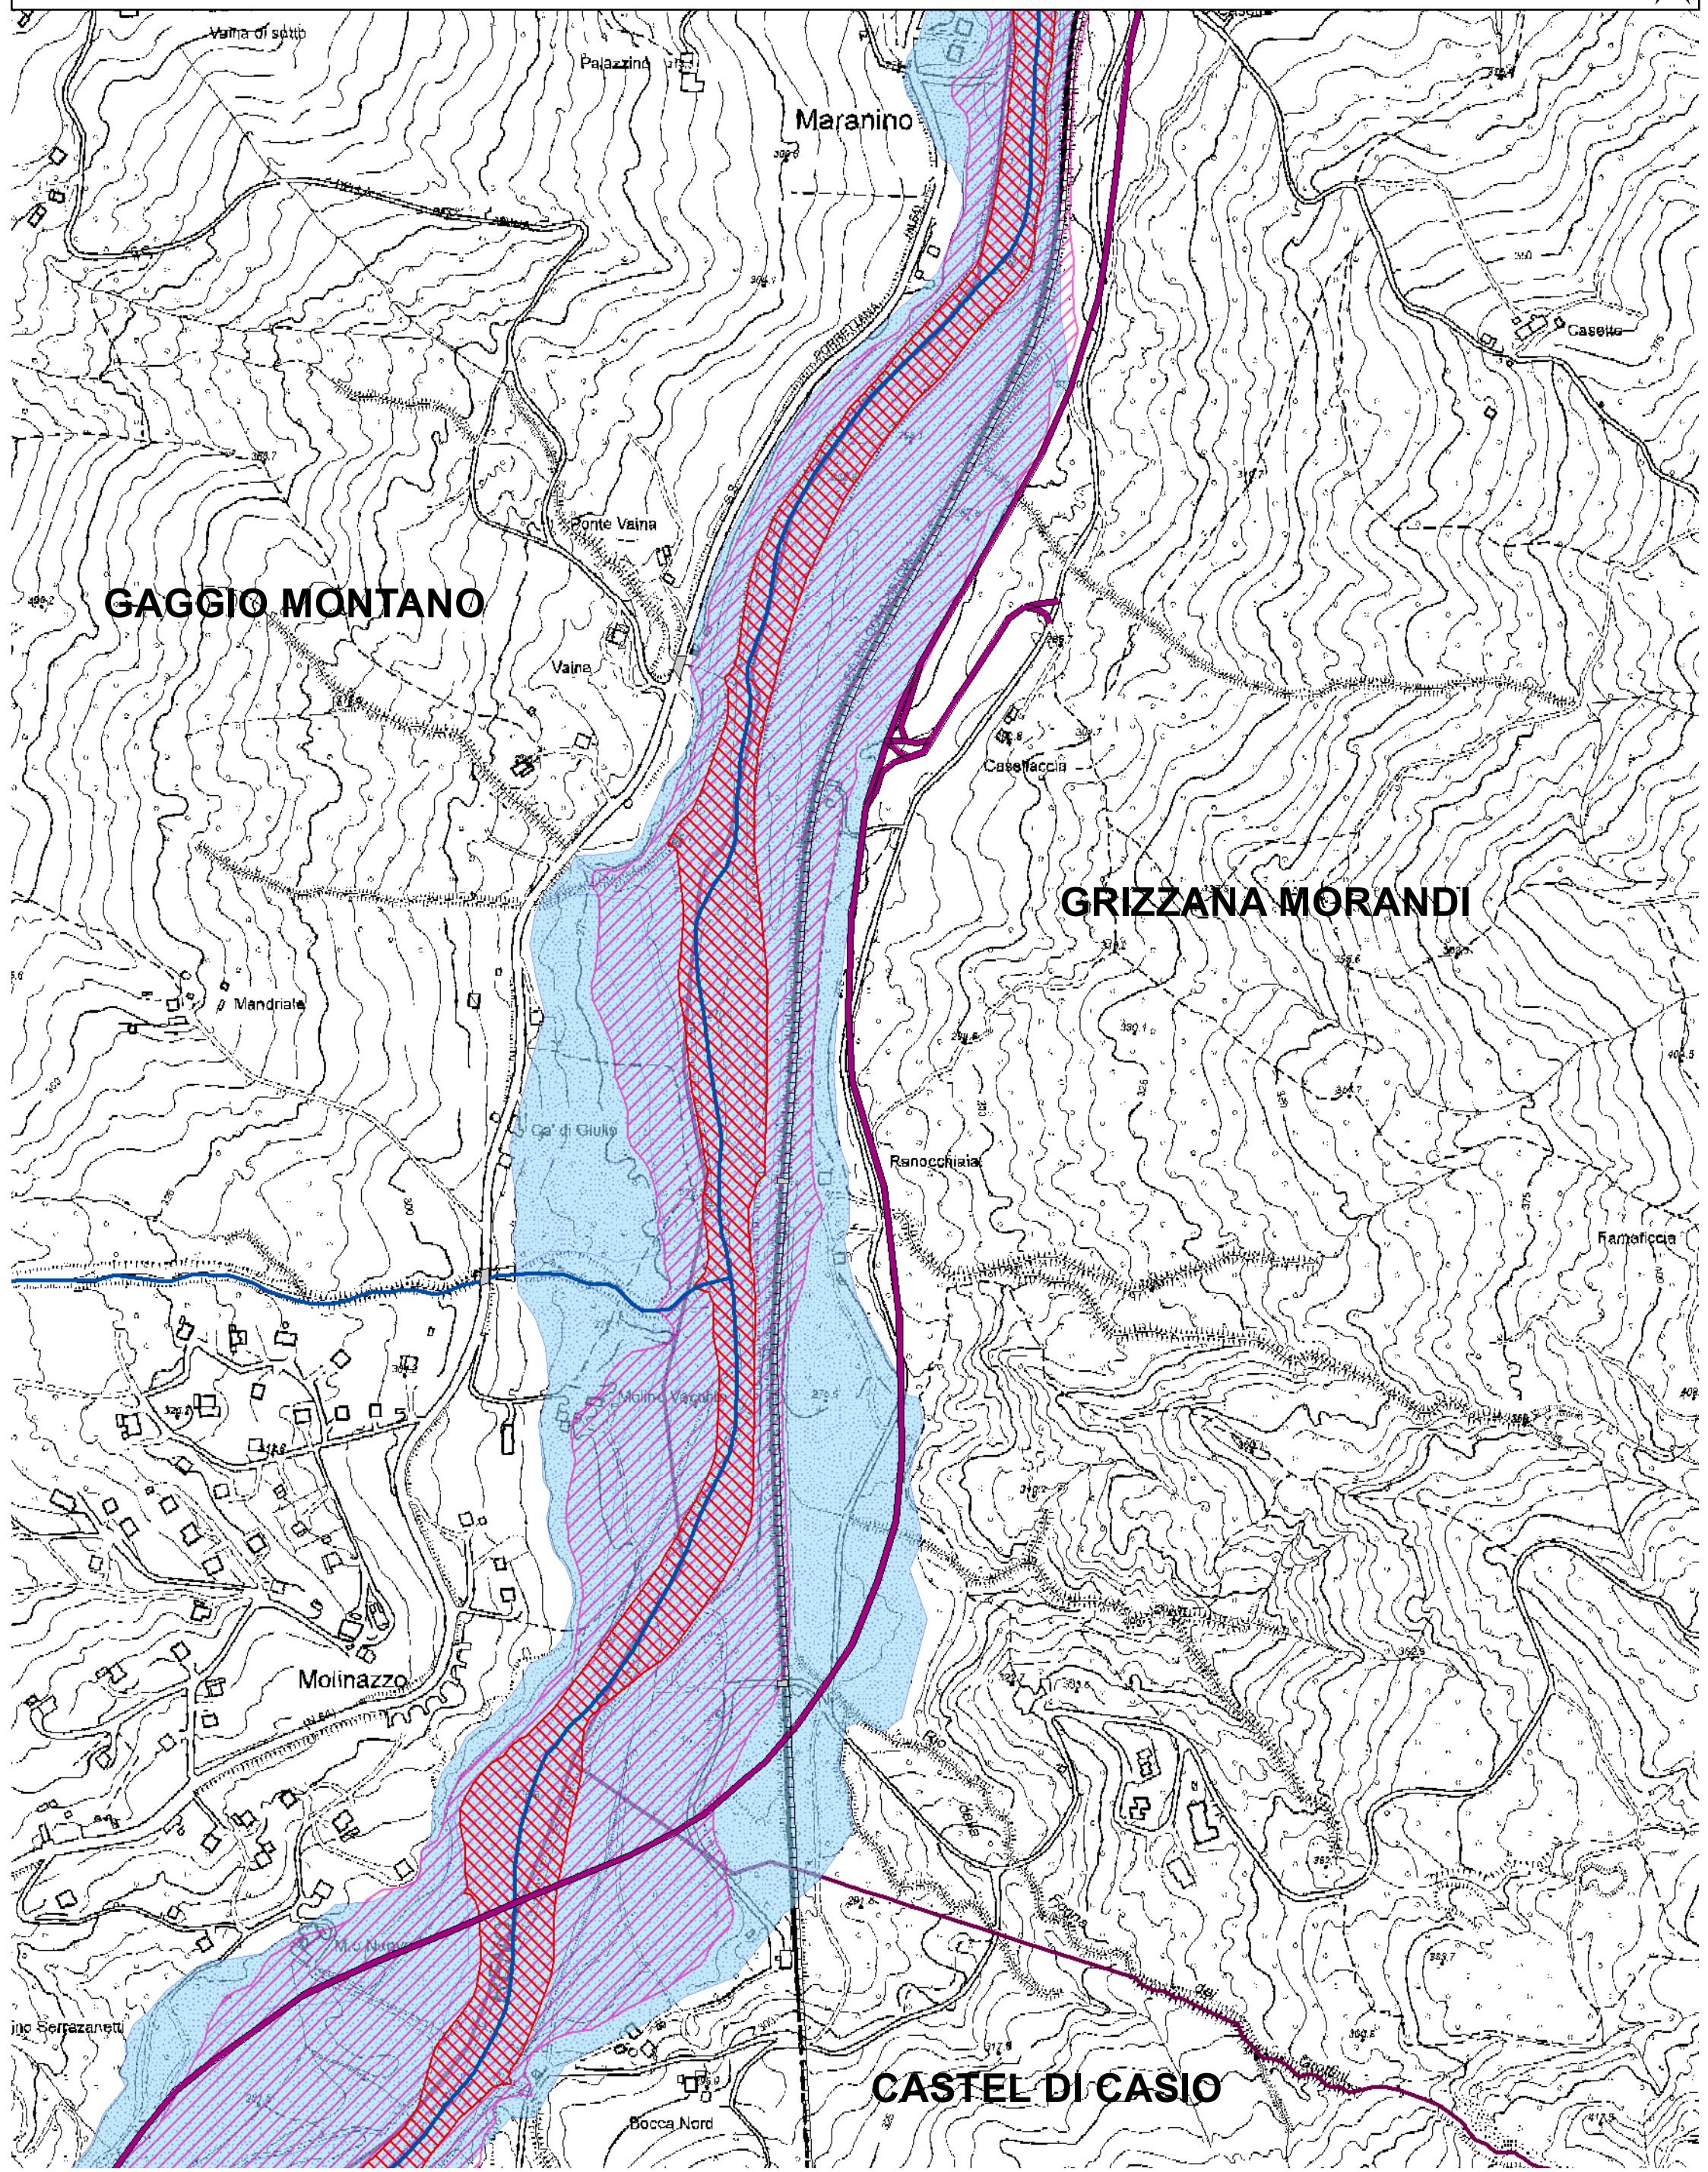

Piano di Emergenza Dighe (PED)

Diga di Pavana

Piano di Emergenza Dighe (PED)

Diga di Pavana

Piano di Emergenza Dighe (PED)

Diga di Pavana

Piano di Emergenza Dighe (PED)

Diga di Pavana

Piano di Emergenza Dighe (PED) Diga di Pavana

Carta di dettaglio - Tavola 5

Scala 1:5.000
Ed. 2022

Piano di Emergenza Dighe (PED)

Diga di Pavana

0 50 100 200 Metri

Carta di dettaglio - Tavola 6

Scala 1:5.000
Ed. 2022

Piano di Emergenza Dighe (PED)

Diga di Pavana

Piano di Emergenza Dighe (PED) Diga di Pavana