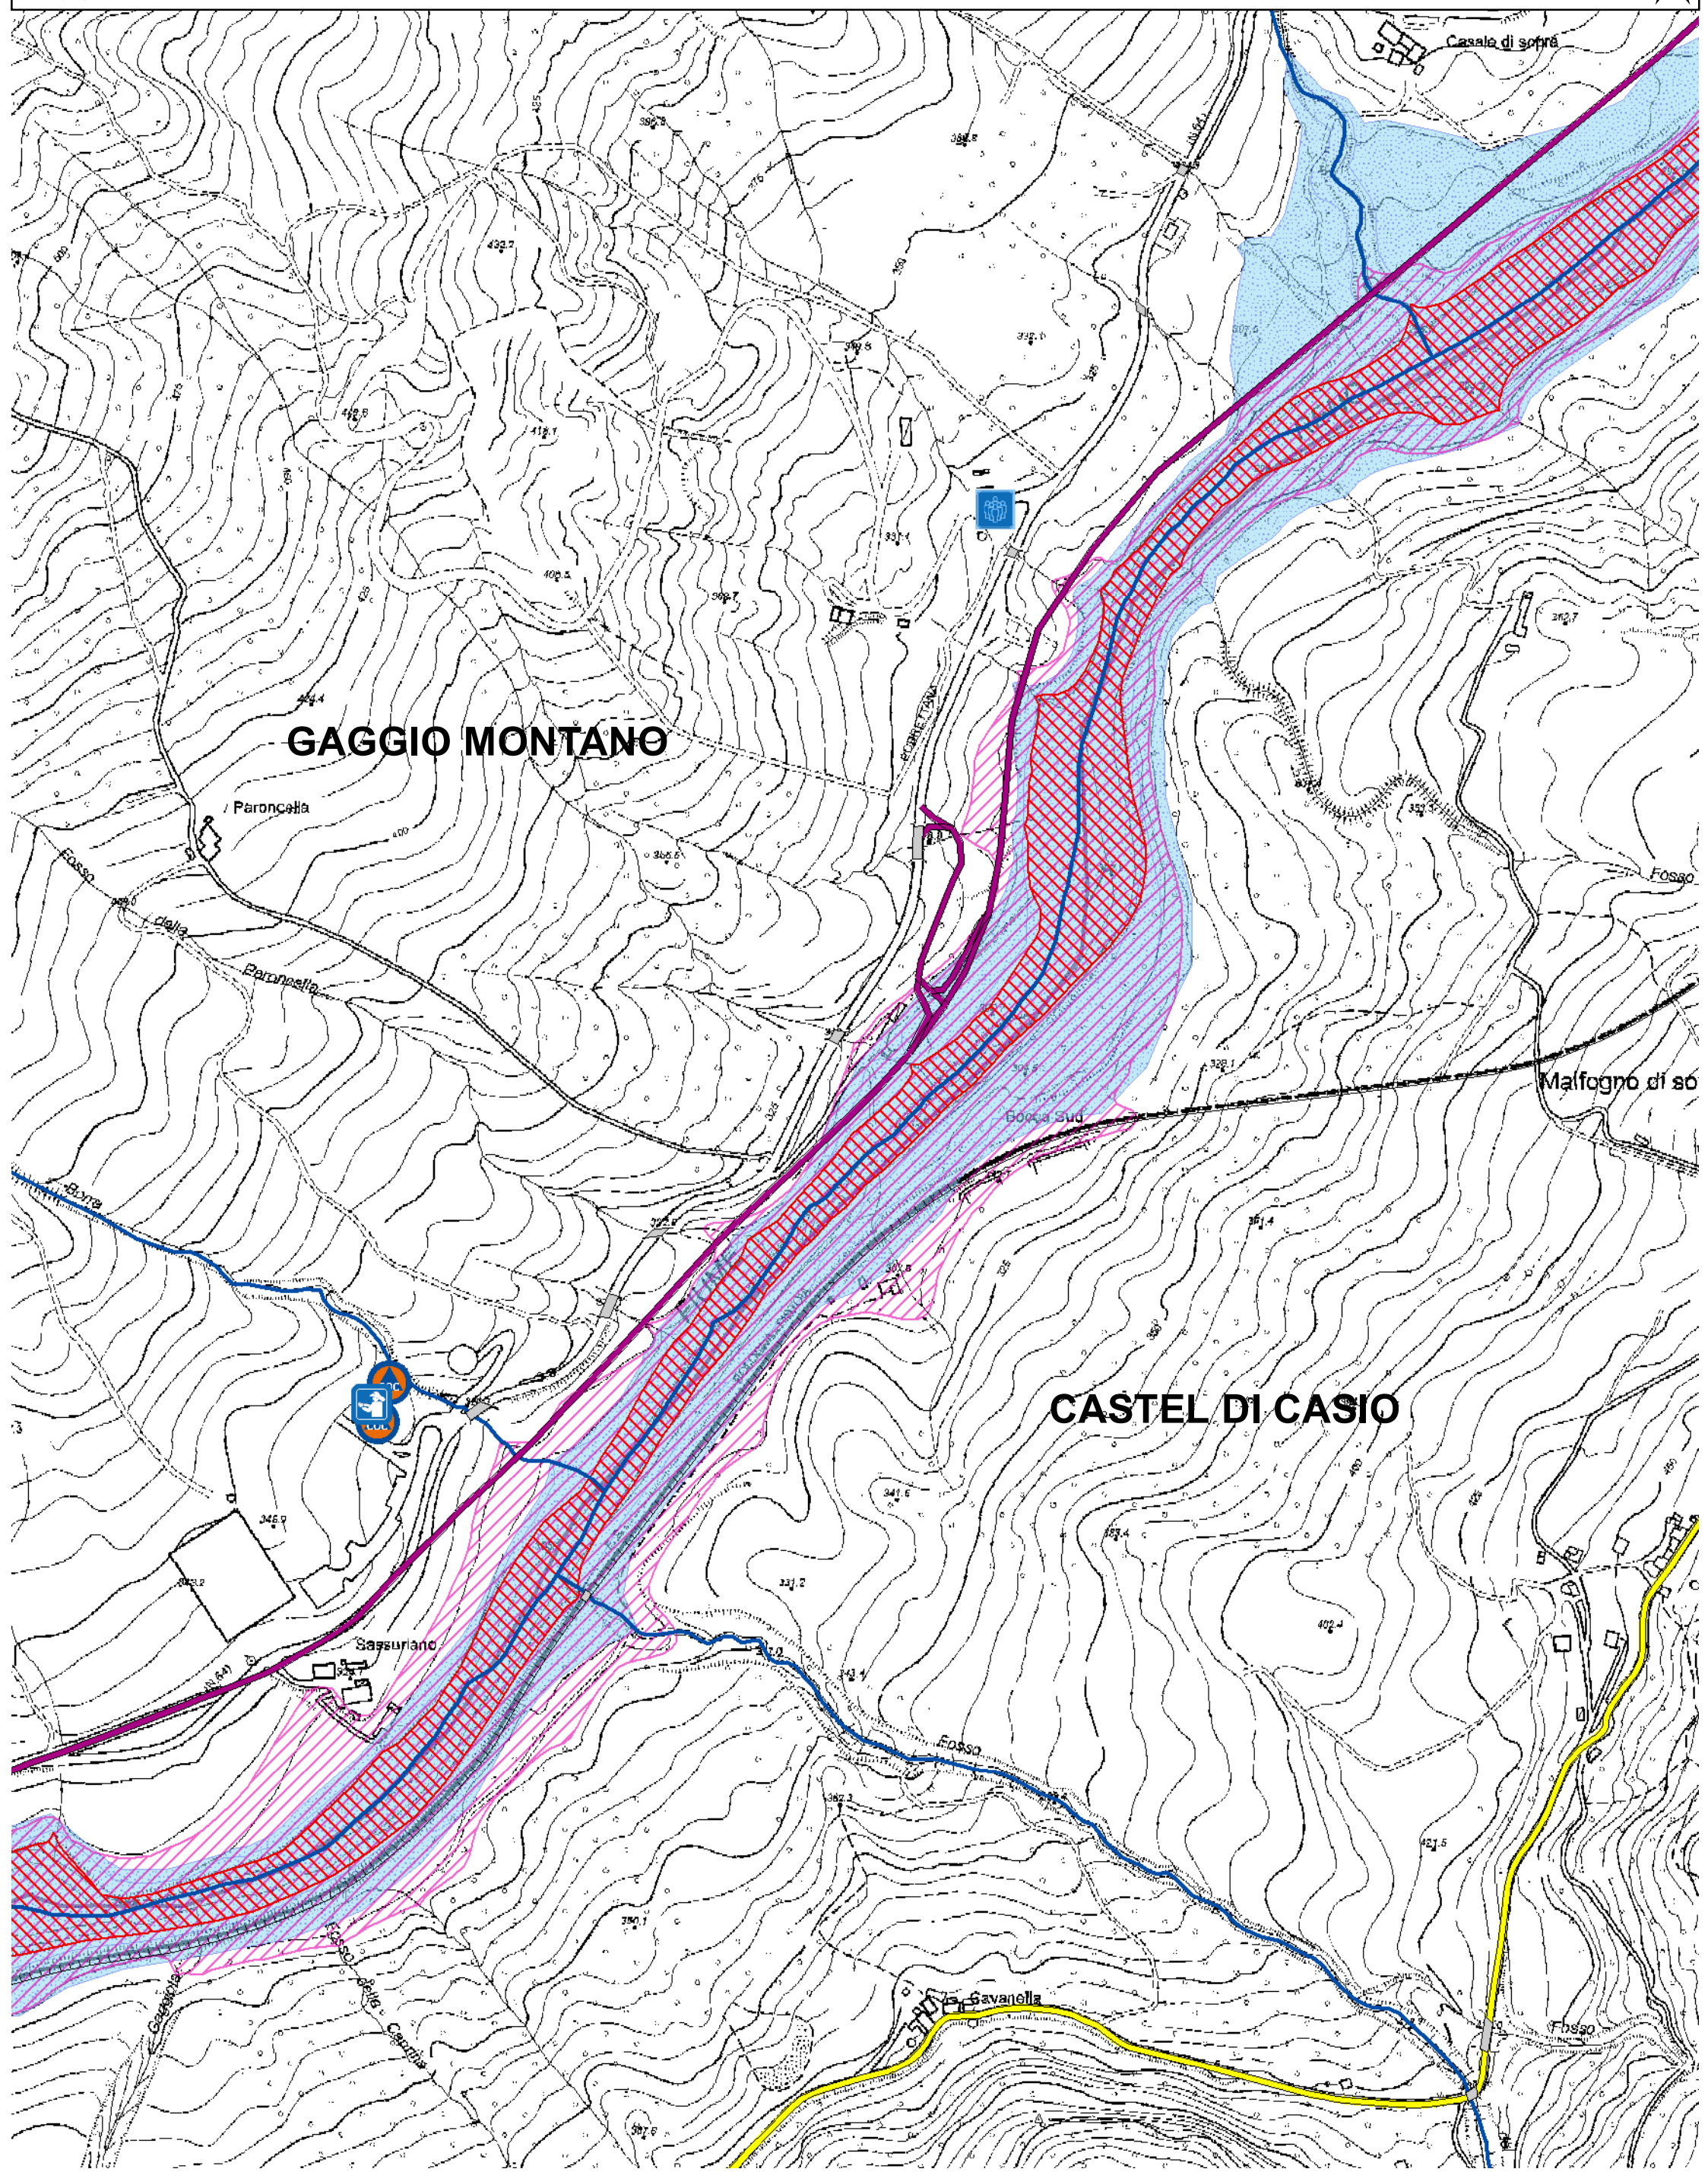

Piano di Emergenza Dighe (PED)

Diga di Pavana

Piano di Emergenza Dighe (PED)

Diga di Pavana

Piano di Emergenza Dighe (PED)

Diga di Pavana

Piano di Emergenza Dighe (PED)

Diga di Pavana

Piano di Emergenza Dighe (PED) Diga di Pavana

Carta di dettaglio - Tavola 5

Scala 1:5.000
Ed. 2022

Piano di Emergenza Dighe (PED)

Diga di Pavana

0 50 100 200 Metri

Carta di dettaglio - Tavola 6

Scala 1:5.000
Ed. 2022

Piano di Emergenza Dighe (PED)

Diga di Pavana

Piano di Emergenza Dighe (PED) Diga di Pavana