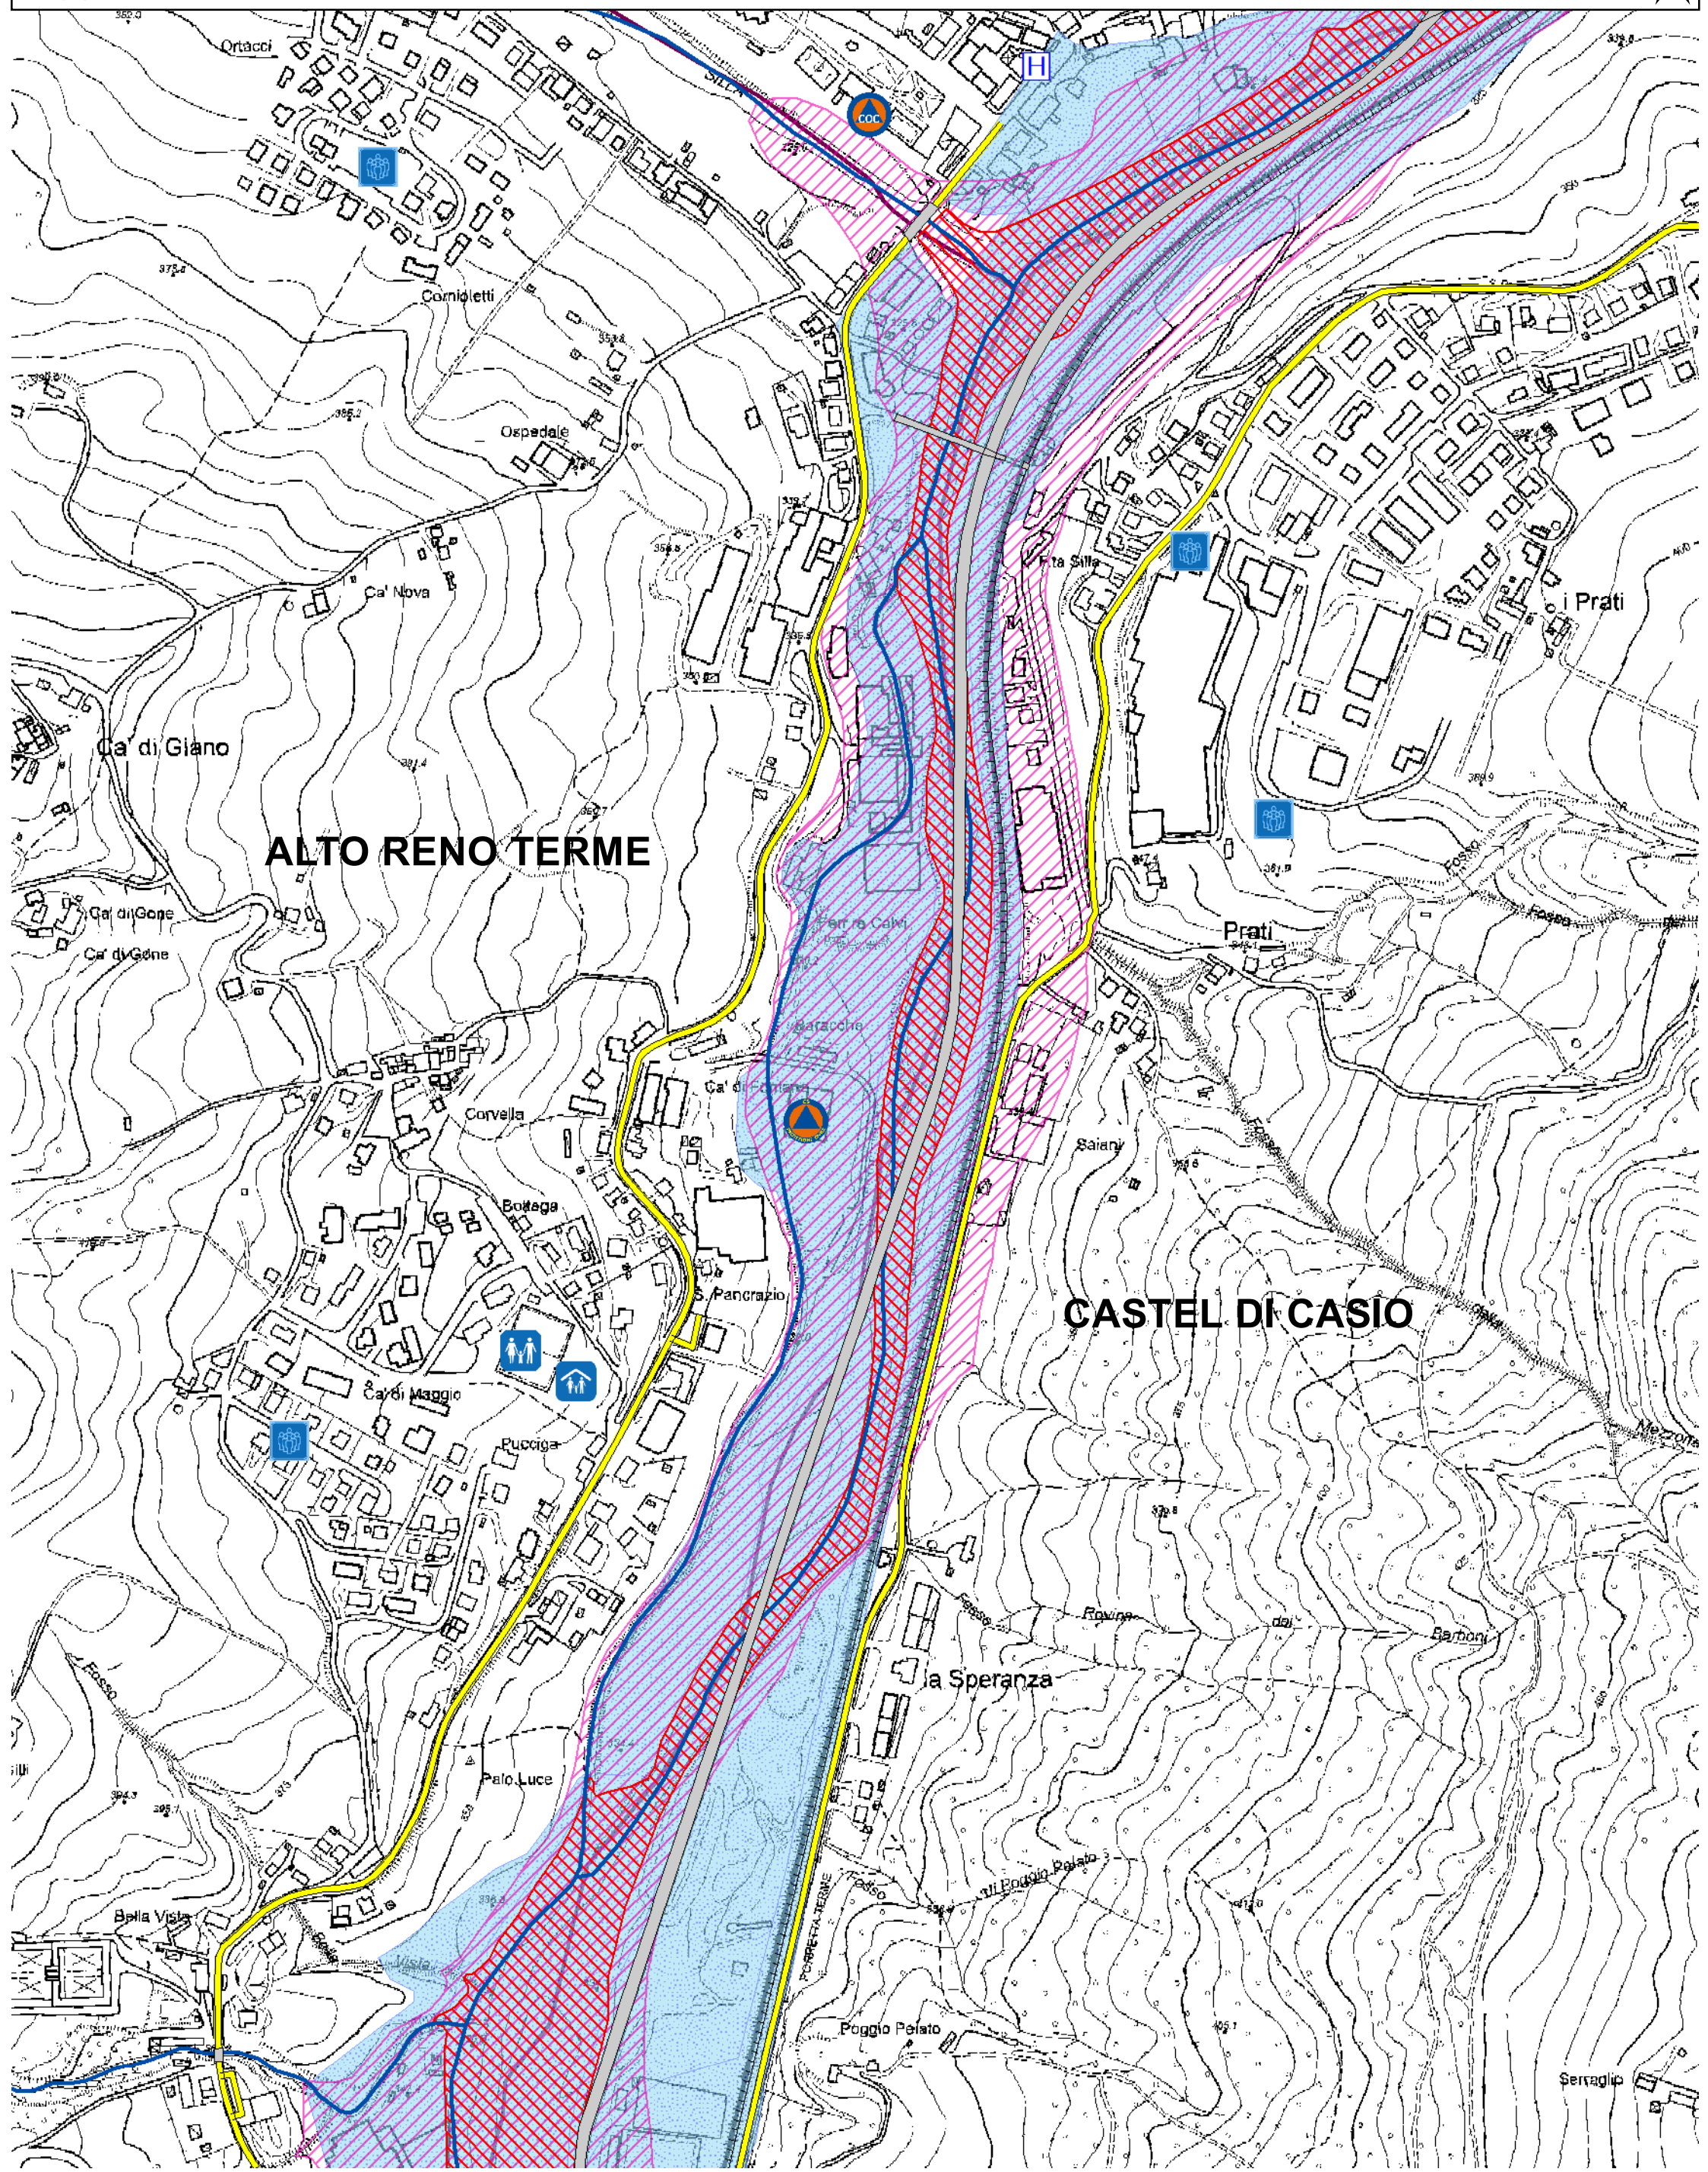

Piano di Emergenza Dighe (PED)

Diga di Pavana

Piano di Emergenza Dighe (PED)

Diga di Pavana

Piano di Emergenza Dighe (PED)

Diga di Pavana

Piano di Emergenza Dighe (PED)

Diga di Pavana

Piano di Emergenza Dighe (PED) Diga di Pavana

Carta di dettaglio - Tavola 5

Scala 1:5.000
Ed. 2022

Piano di Emergenza Dighe (PED)

Diga di Pavana

0 50 100 200 Metri

Carta di dettaglio - Tavola 6

Scala 1:5.000
Ed. 2022

Piano di Emergenza Dighe (PED)

Diga di Pavana

Piano di Emergenza Dighe (PED) Diga di Pavana