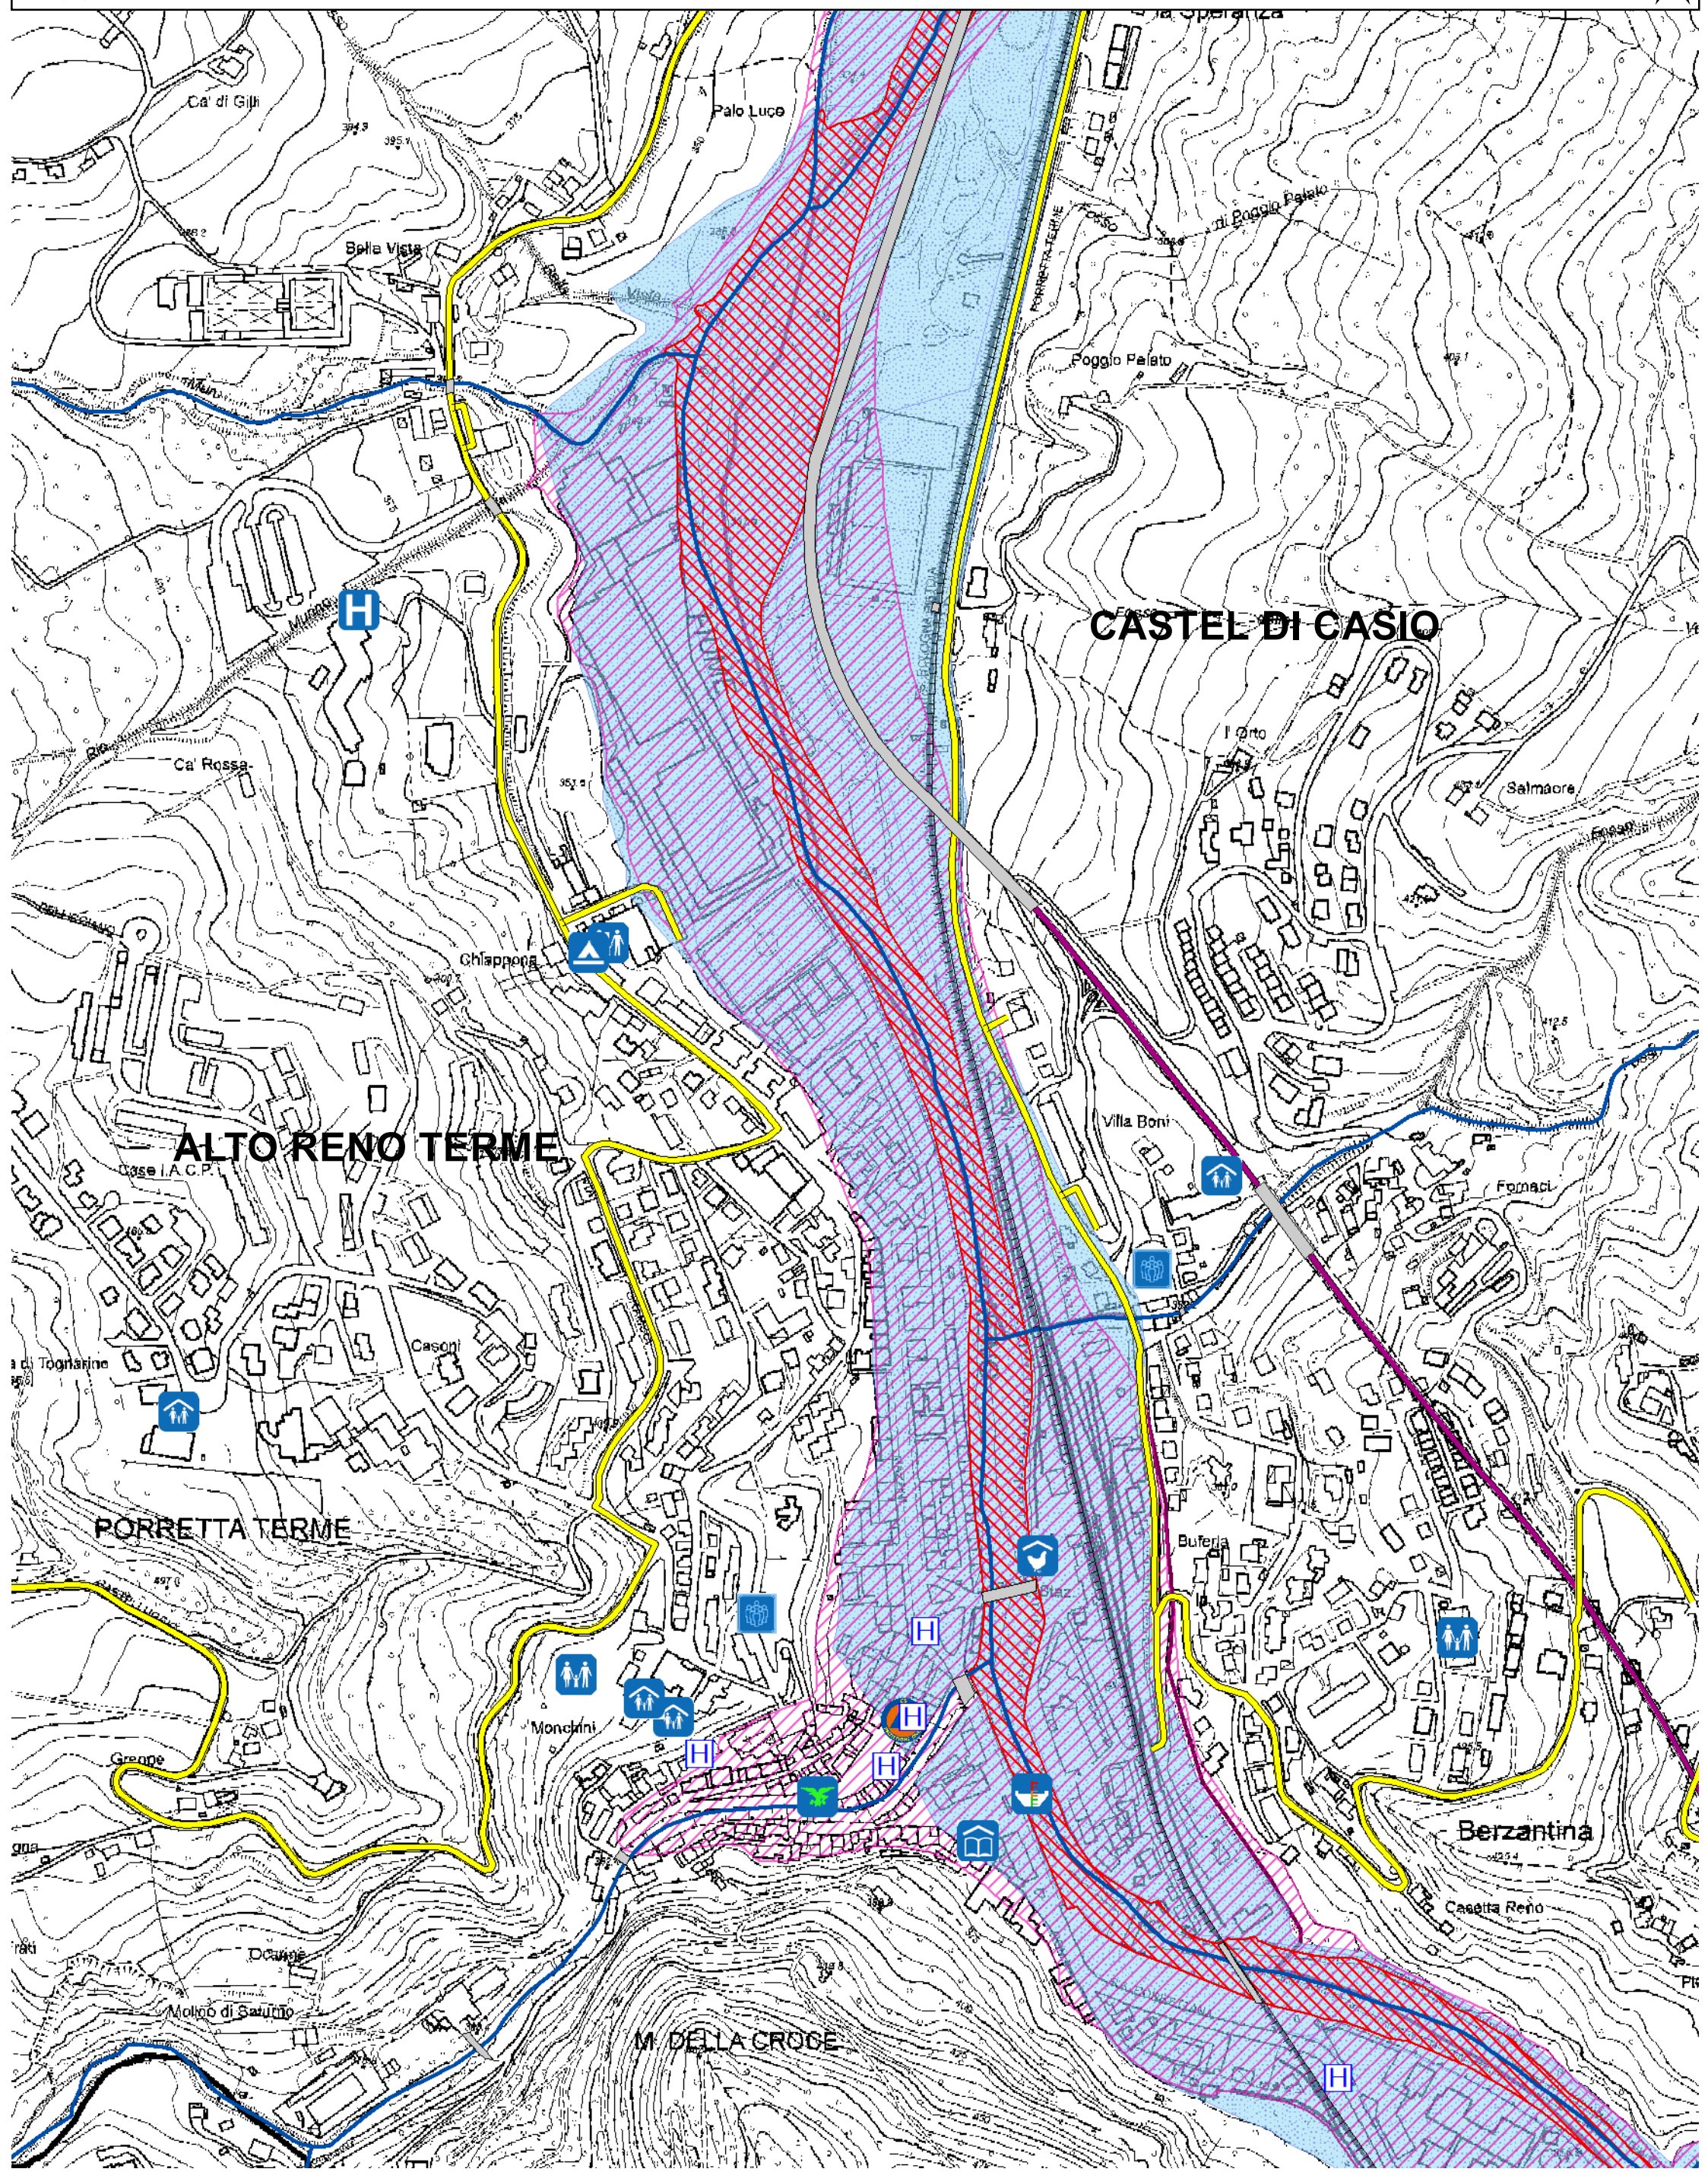

Piano di Emergenza Dighe (PED)

Diga di Pavana

Piano di Emergenza Dighe (PED)

Diga di Pavana

Piano di Emergenza Dighe (PED)

Diga di Pavana

Piano di Emergenza Dighe (PED)

Diga di Pavana

Piano di Emergenza Dighe (PED) Diga di Pavana

Carta di dettaglio - Tavola 5

Scala 1:5.000
Ed. 2022

Piano di Emergenza Dighe (PED)

Diga di Pavana

0 50 100 200 Metri

Carta di dettaglio - Tavola 6

Scala 1:5.000
Ed. 2022

Piano di Emergenza Dighe (PED)

Diga di Pavana

Piano di Emergenza Dighe (PED) Diga di Pavana