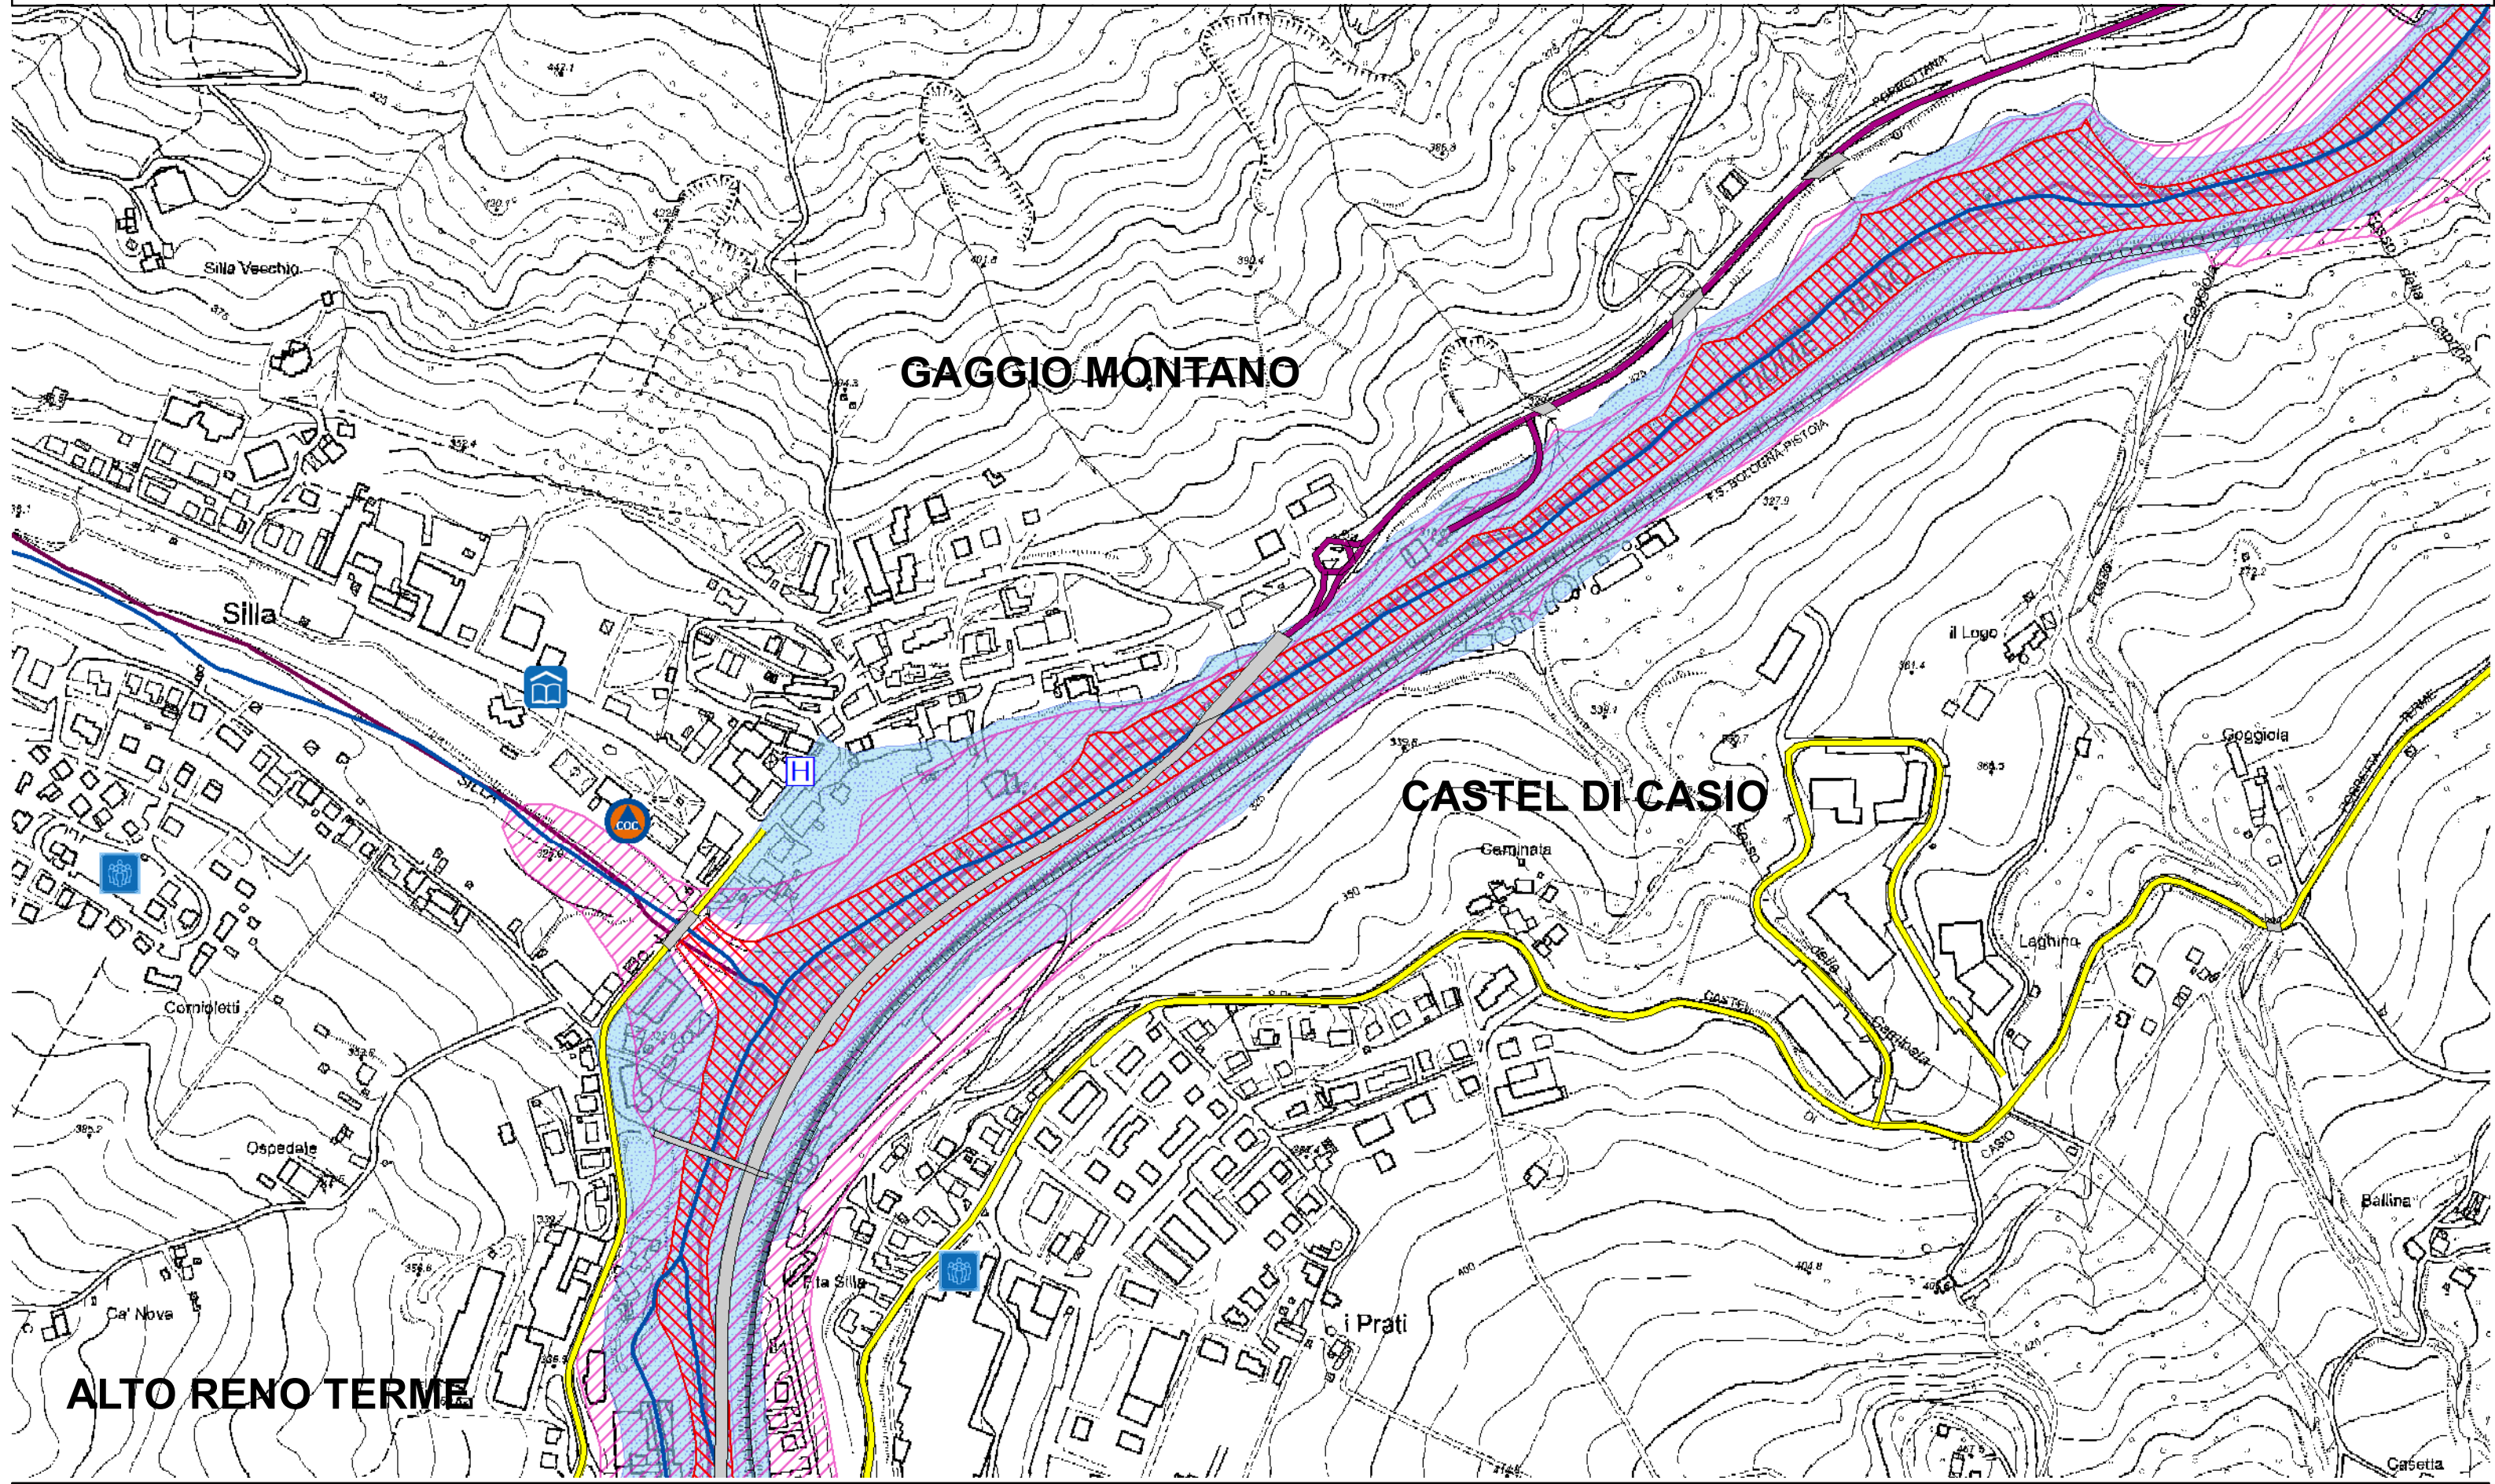

Piano di Emergenza Dighe (PED)

Diga di Pavana

Piano di Emergenza Dighe (PED)

Diga di Pavana

Piano di Emergenza Dighe (PED)

Diga di Pavana

Piano di Emergenza Dighe (PED)

Diga di Pavana

Piano di Emergenza Dighe (PED) Diga di Pavana

Carta di dettaglio - Tavola 5

Scala 1:5.000
Ed. 2022

Piano di Emergenza Dighe (PED)

Diga di Pavana

0 50 100 200 Metri

Carta di dettaglio - Tavola 6

Scala 1:5.000
Ed. 2022

Piano di Emergenza Dighe (PED)

Diga di Pavana

Piano di Emergenza Dighe (PED) Diga di Pavana