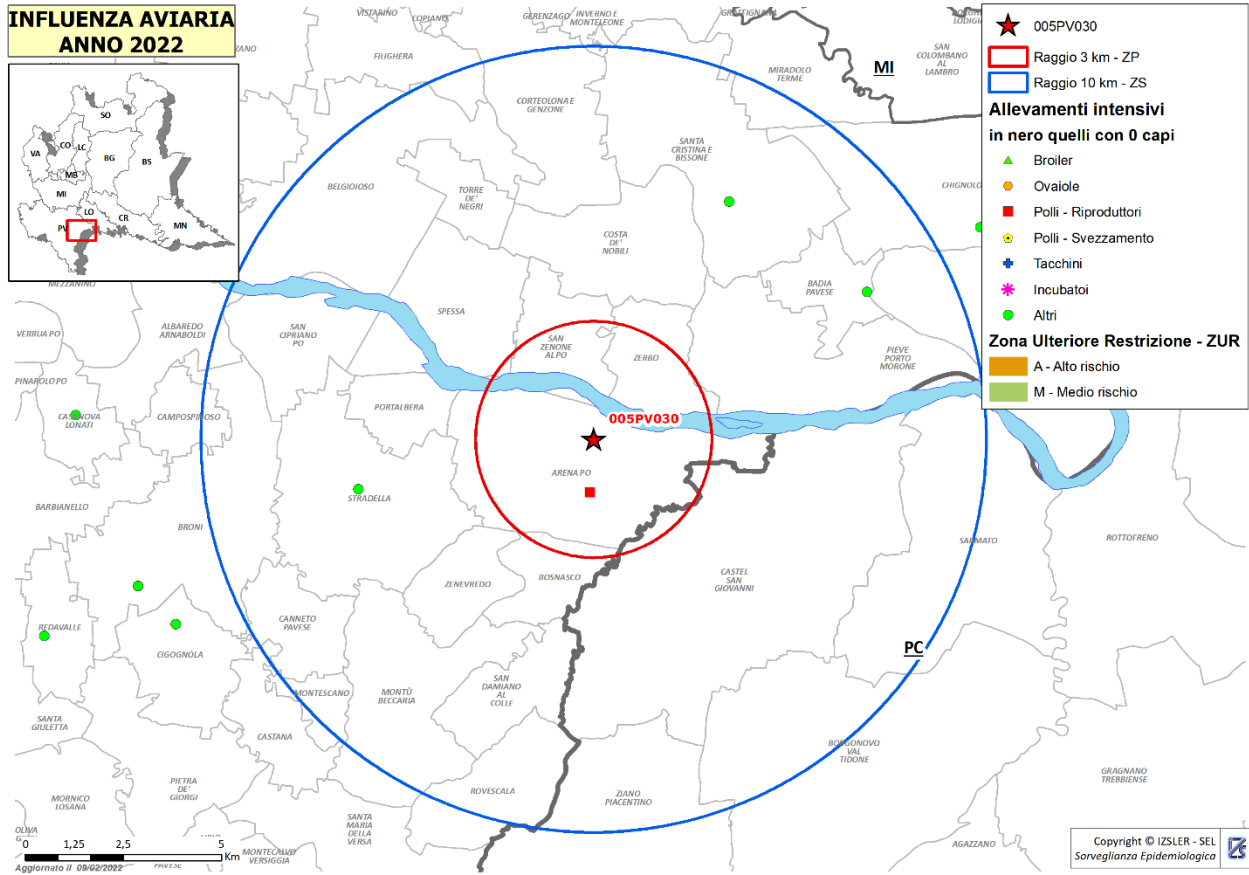

Mappa delle zone di protezione e sorveglianza istituite intorno al focolaio in allevamento del comune Arena Po (PV) – 005PV030

Comuni dell'Emilia-Romagna compresi all'interno delle zone di protezione (ZP) e sorveglianza (ZS) istituite intorno al focolaio in allevamento del comune Arena Po (PV) 005PV030

	Comuni compresi in parte nel buffer di 10 km dal focolaio (vedi mappa in allegato 1)	Allevamenti avicoli presenti
Zona di protezione	Castel San Giovanni	Nessun allevamento commerciale
Zona di sorveglianza	Castel San Giovanni (parte di territorio di non compresa in ZP)	Nessun allevamento commerciale
	Ziano Piacentino	
	Borgonuovo Val Tidone	
	Sarmato	