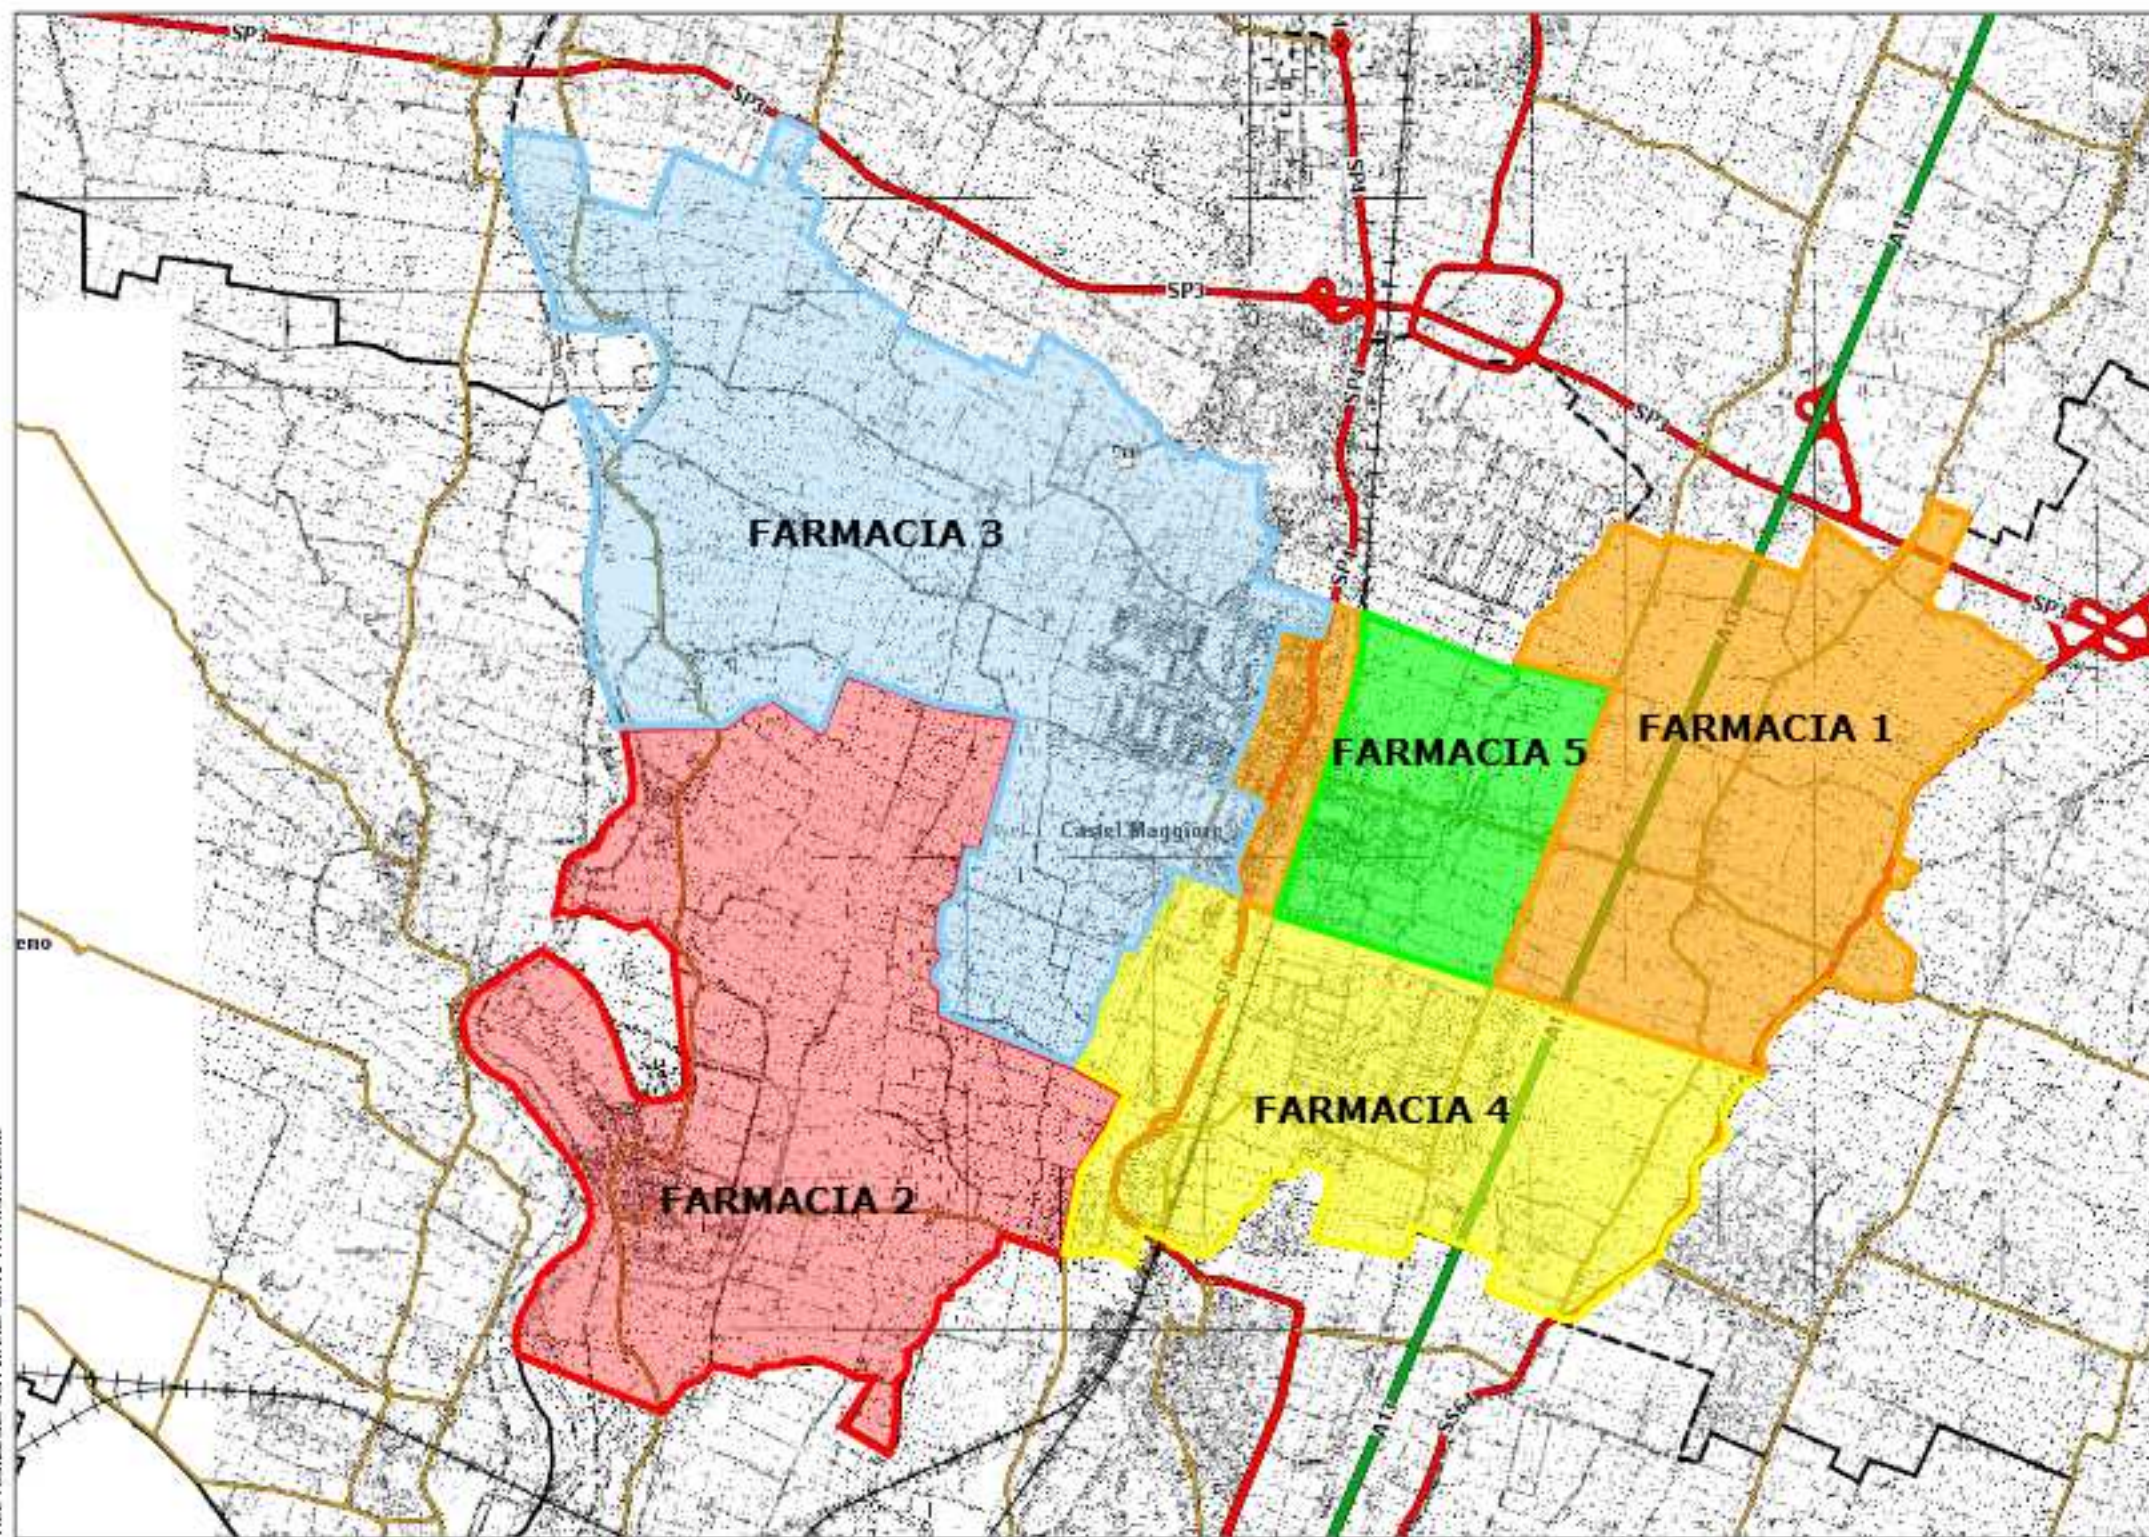

PLANIMETRIA DELLA PIANTA ORGANICA DELLE FARMACIE DI CASTEL MAGGIORE

Progetto web realizzato da Ambito S.r.l. www.ambito.it

Comune di Castel Maggiore

Scale 1:32.000

Avvertenze: I dati cartografici e normativi pubblicati in questo portale, anche se derivati da quelli originali, non possono essere considerati validi in sede legale. Lo scopo della loro pubblicazione è principalmente divulgativo e non ha carattere di ufficialità. Inoltre, per le rapidità con cui questi dati evolvono e per le modalità di aggiornamento che prevedono l'azione di enti diversi, non può essere totalmente escluso che essi siano parzialmente incompleti o inesatti. I dati estratti sono da utilizzarsi ai soli fini informativi e non costituiscono elementi probatori. Il gestore del sito e gli enti coinvolti declinano ogni responsabilità derivante da un uso improprio delle informazioni ricavate.