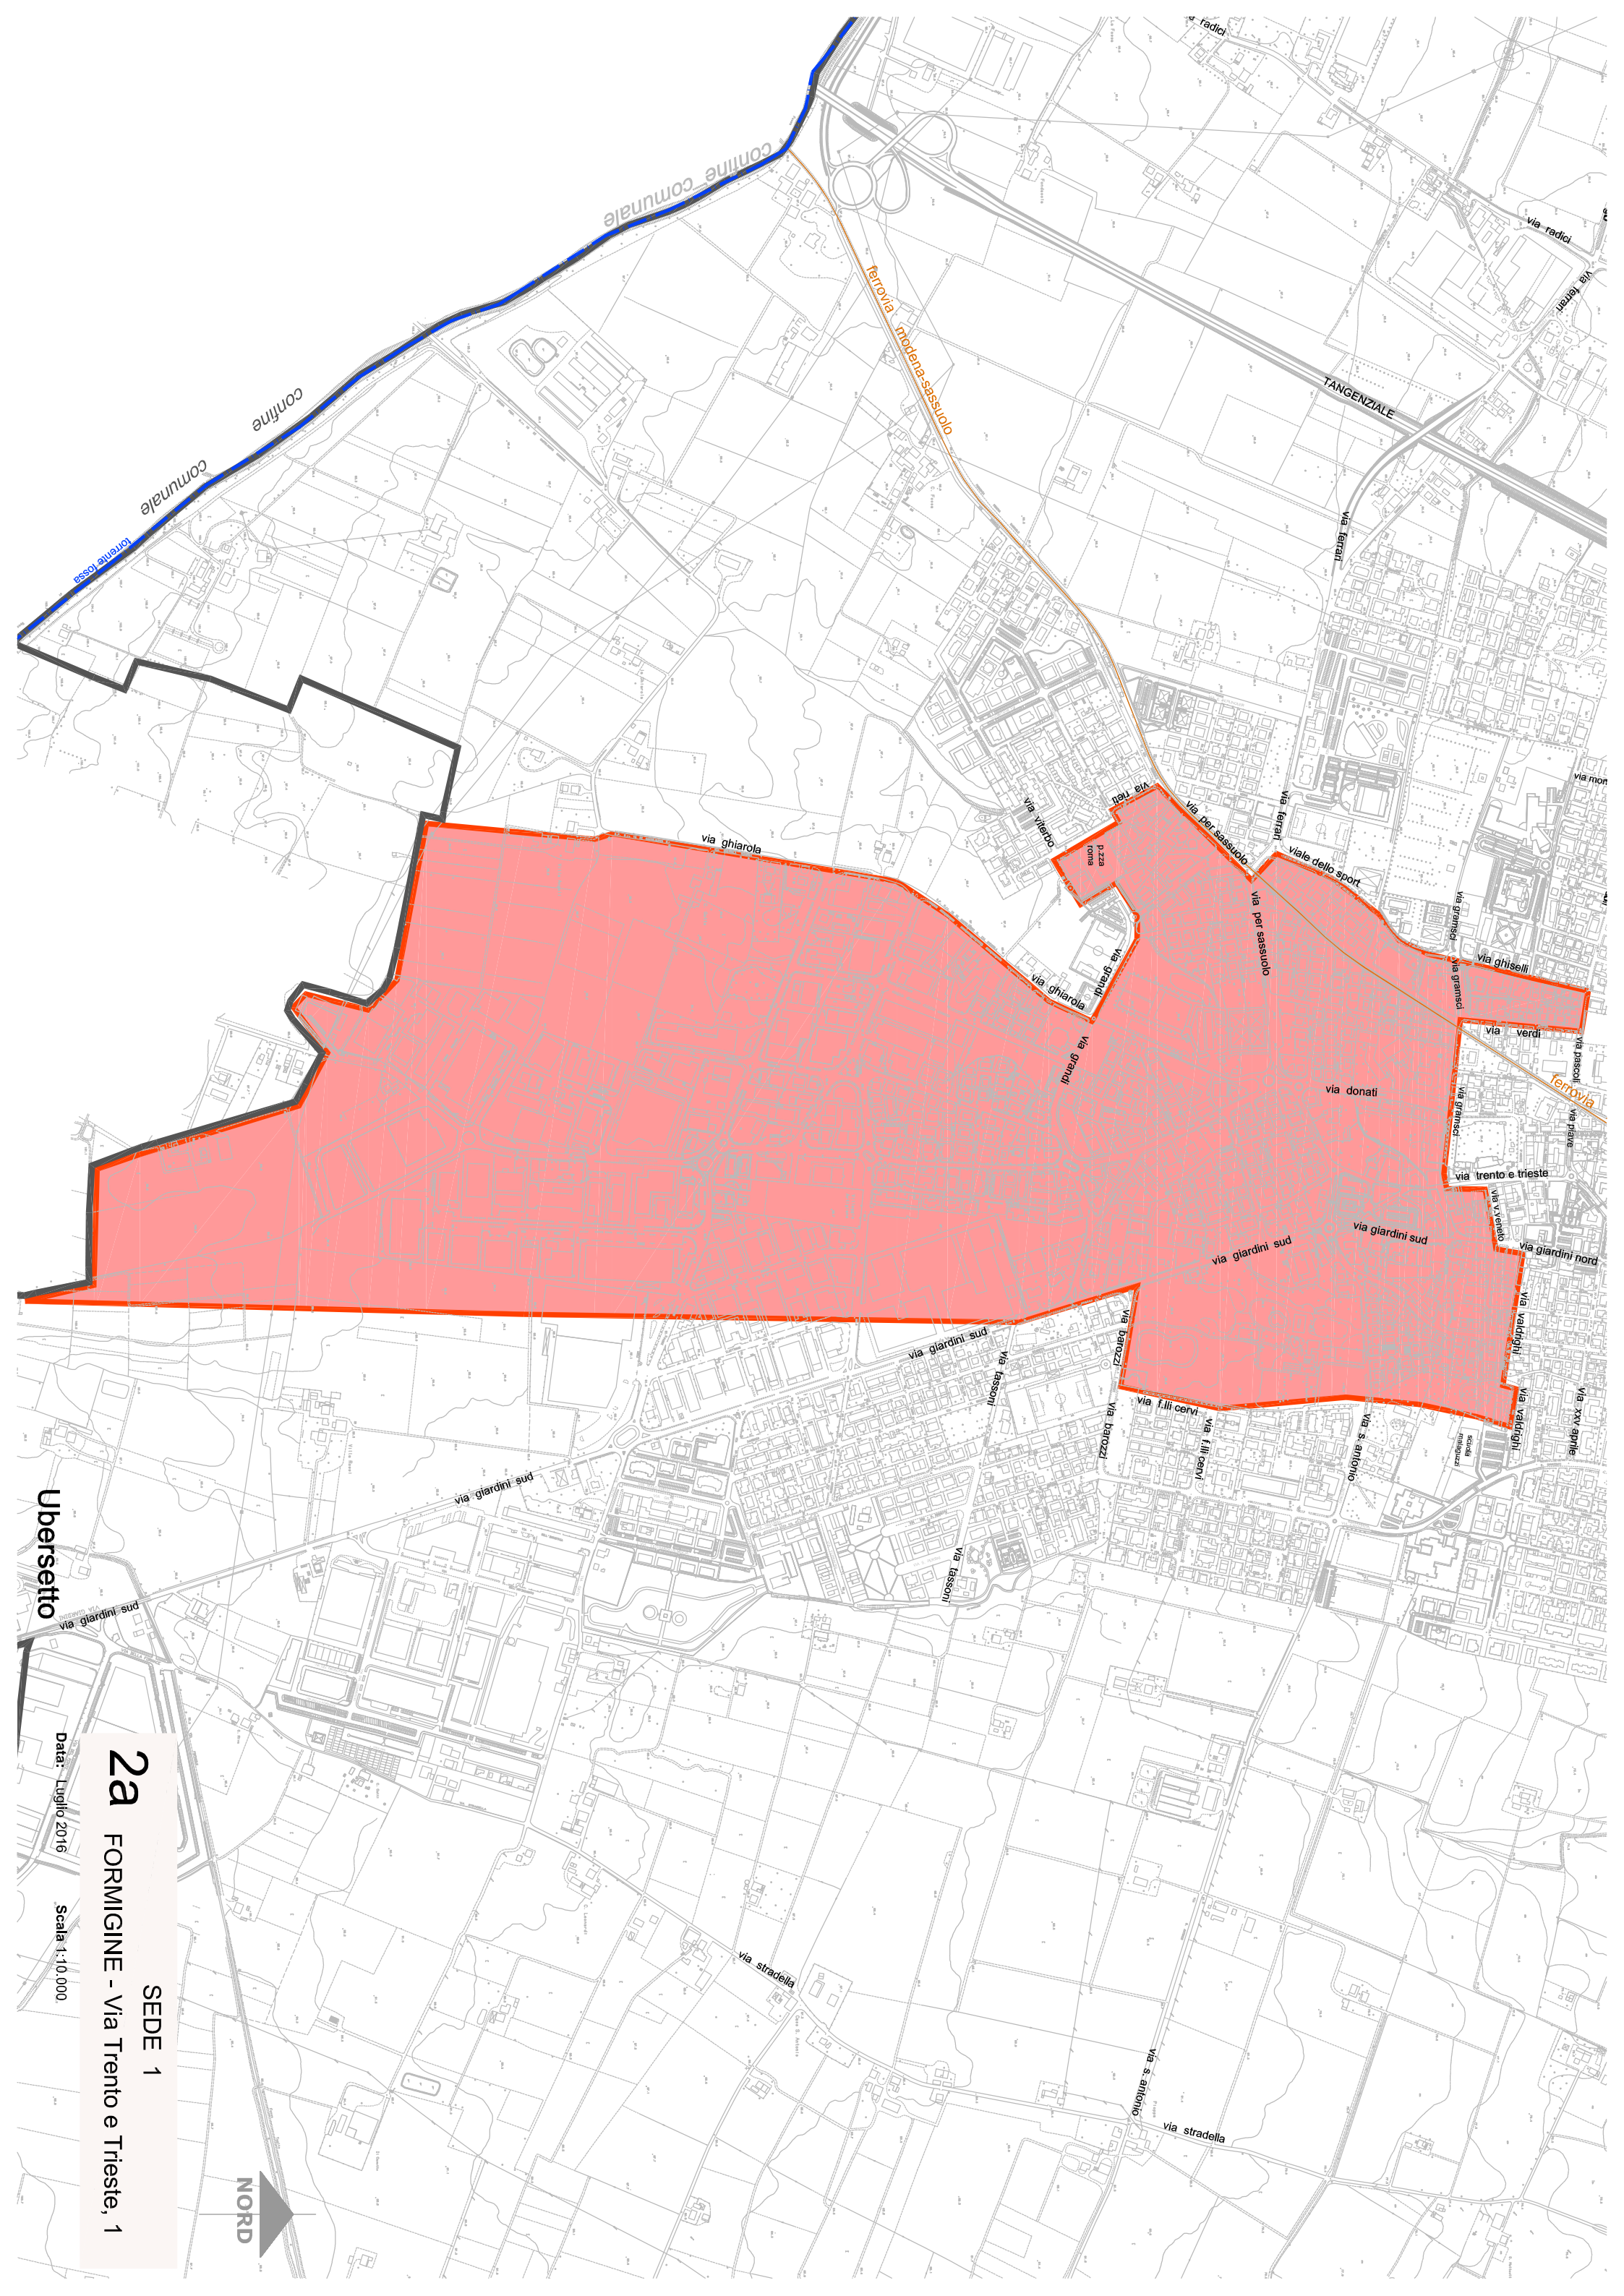

**PIANTA ORGANICA DELLE FARMACIE DEL COMUNE DI FORMIGINE  
PER L' ANNO 2016**

**2**

SCHEDA  
SEDI FARMACEUTICHE

Data: Luglio 2016

confine comunale

confine comunale

torre-fossola

ferrovia  
Modena-Sassuolo

TANGENZIALE

via ghiarola

via vierbo

piazza  
roma

via grandi

via grandi

via per sassuolo

via per sassuolo