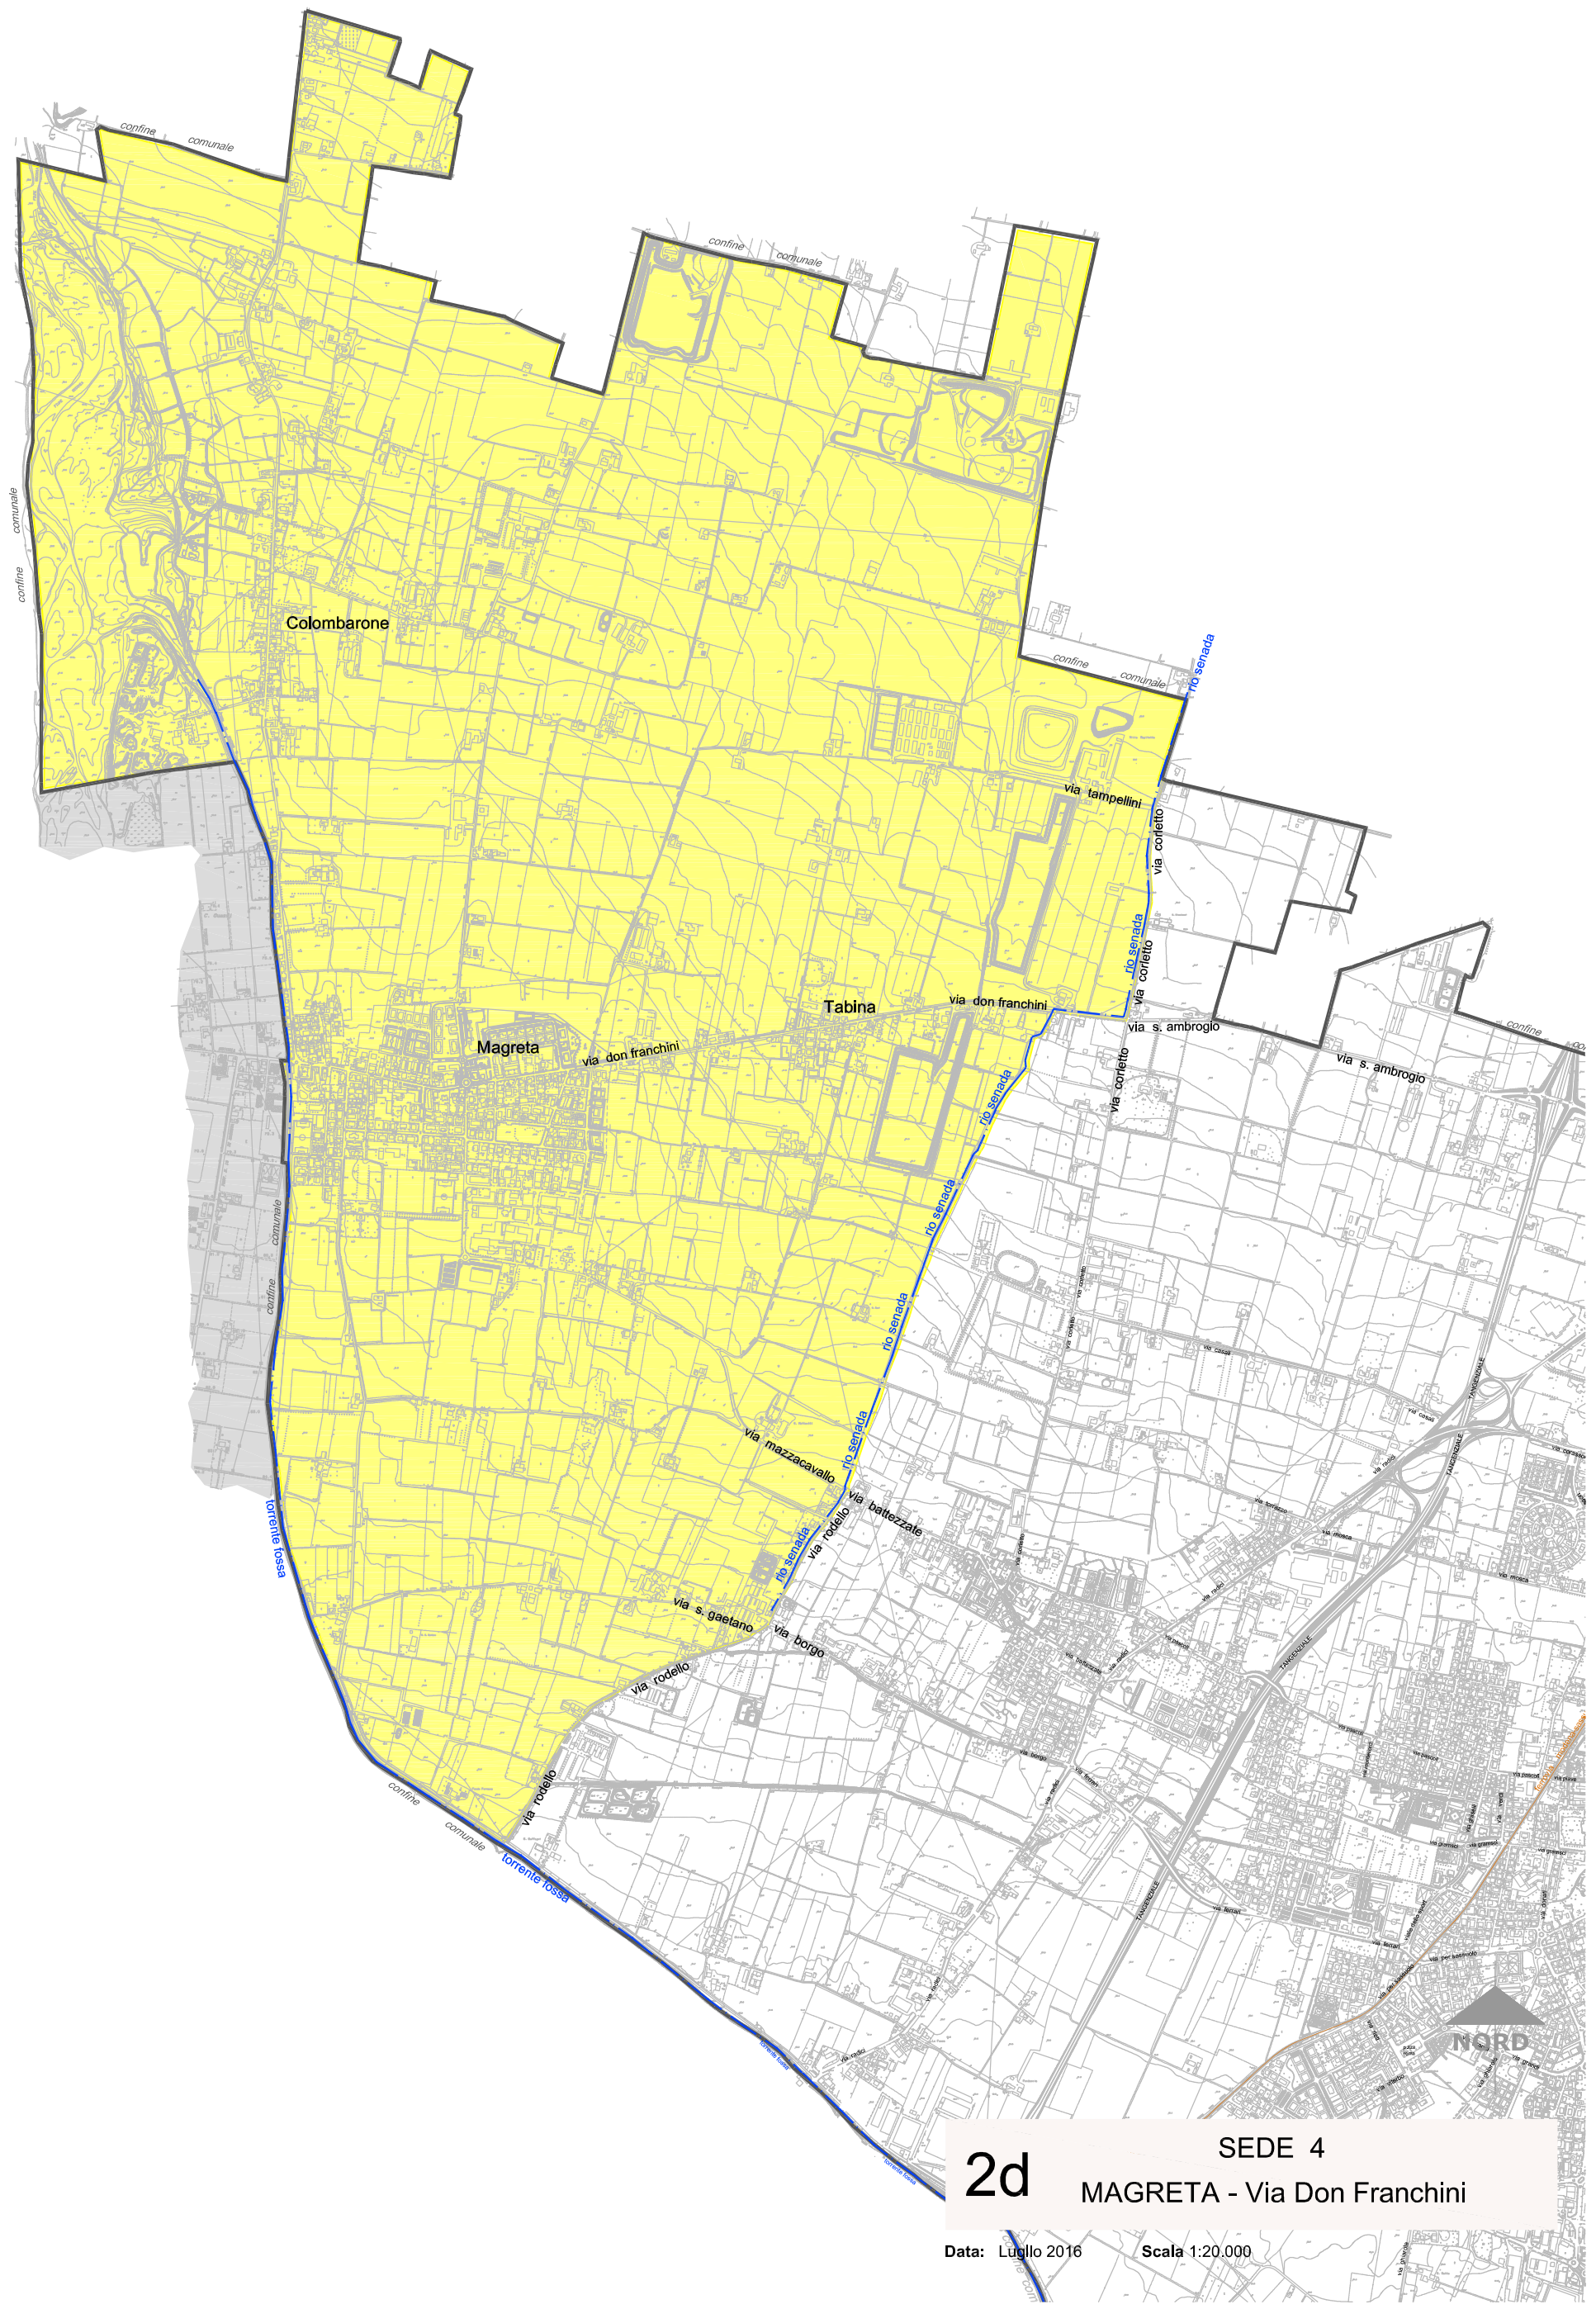

**2C**

CASINALBO - Via Giardini Nord, 417

SEDE 3

Data: Luglio 2016

Scala 1:10.000

**2d** SEDE 4  
MAGRETA - Via Don Franchini

Data: Luglio 2016      Scala 1:20.000

confine comunale

rio senada

Via Radici

Via Radici

Via Borgo

Via Battezate

Via Corletto

Via Corletto

Via Corletto