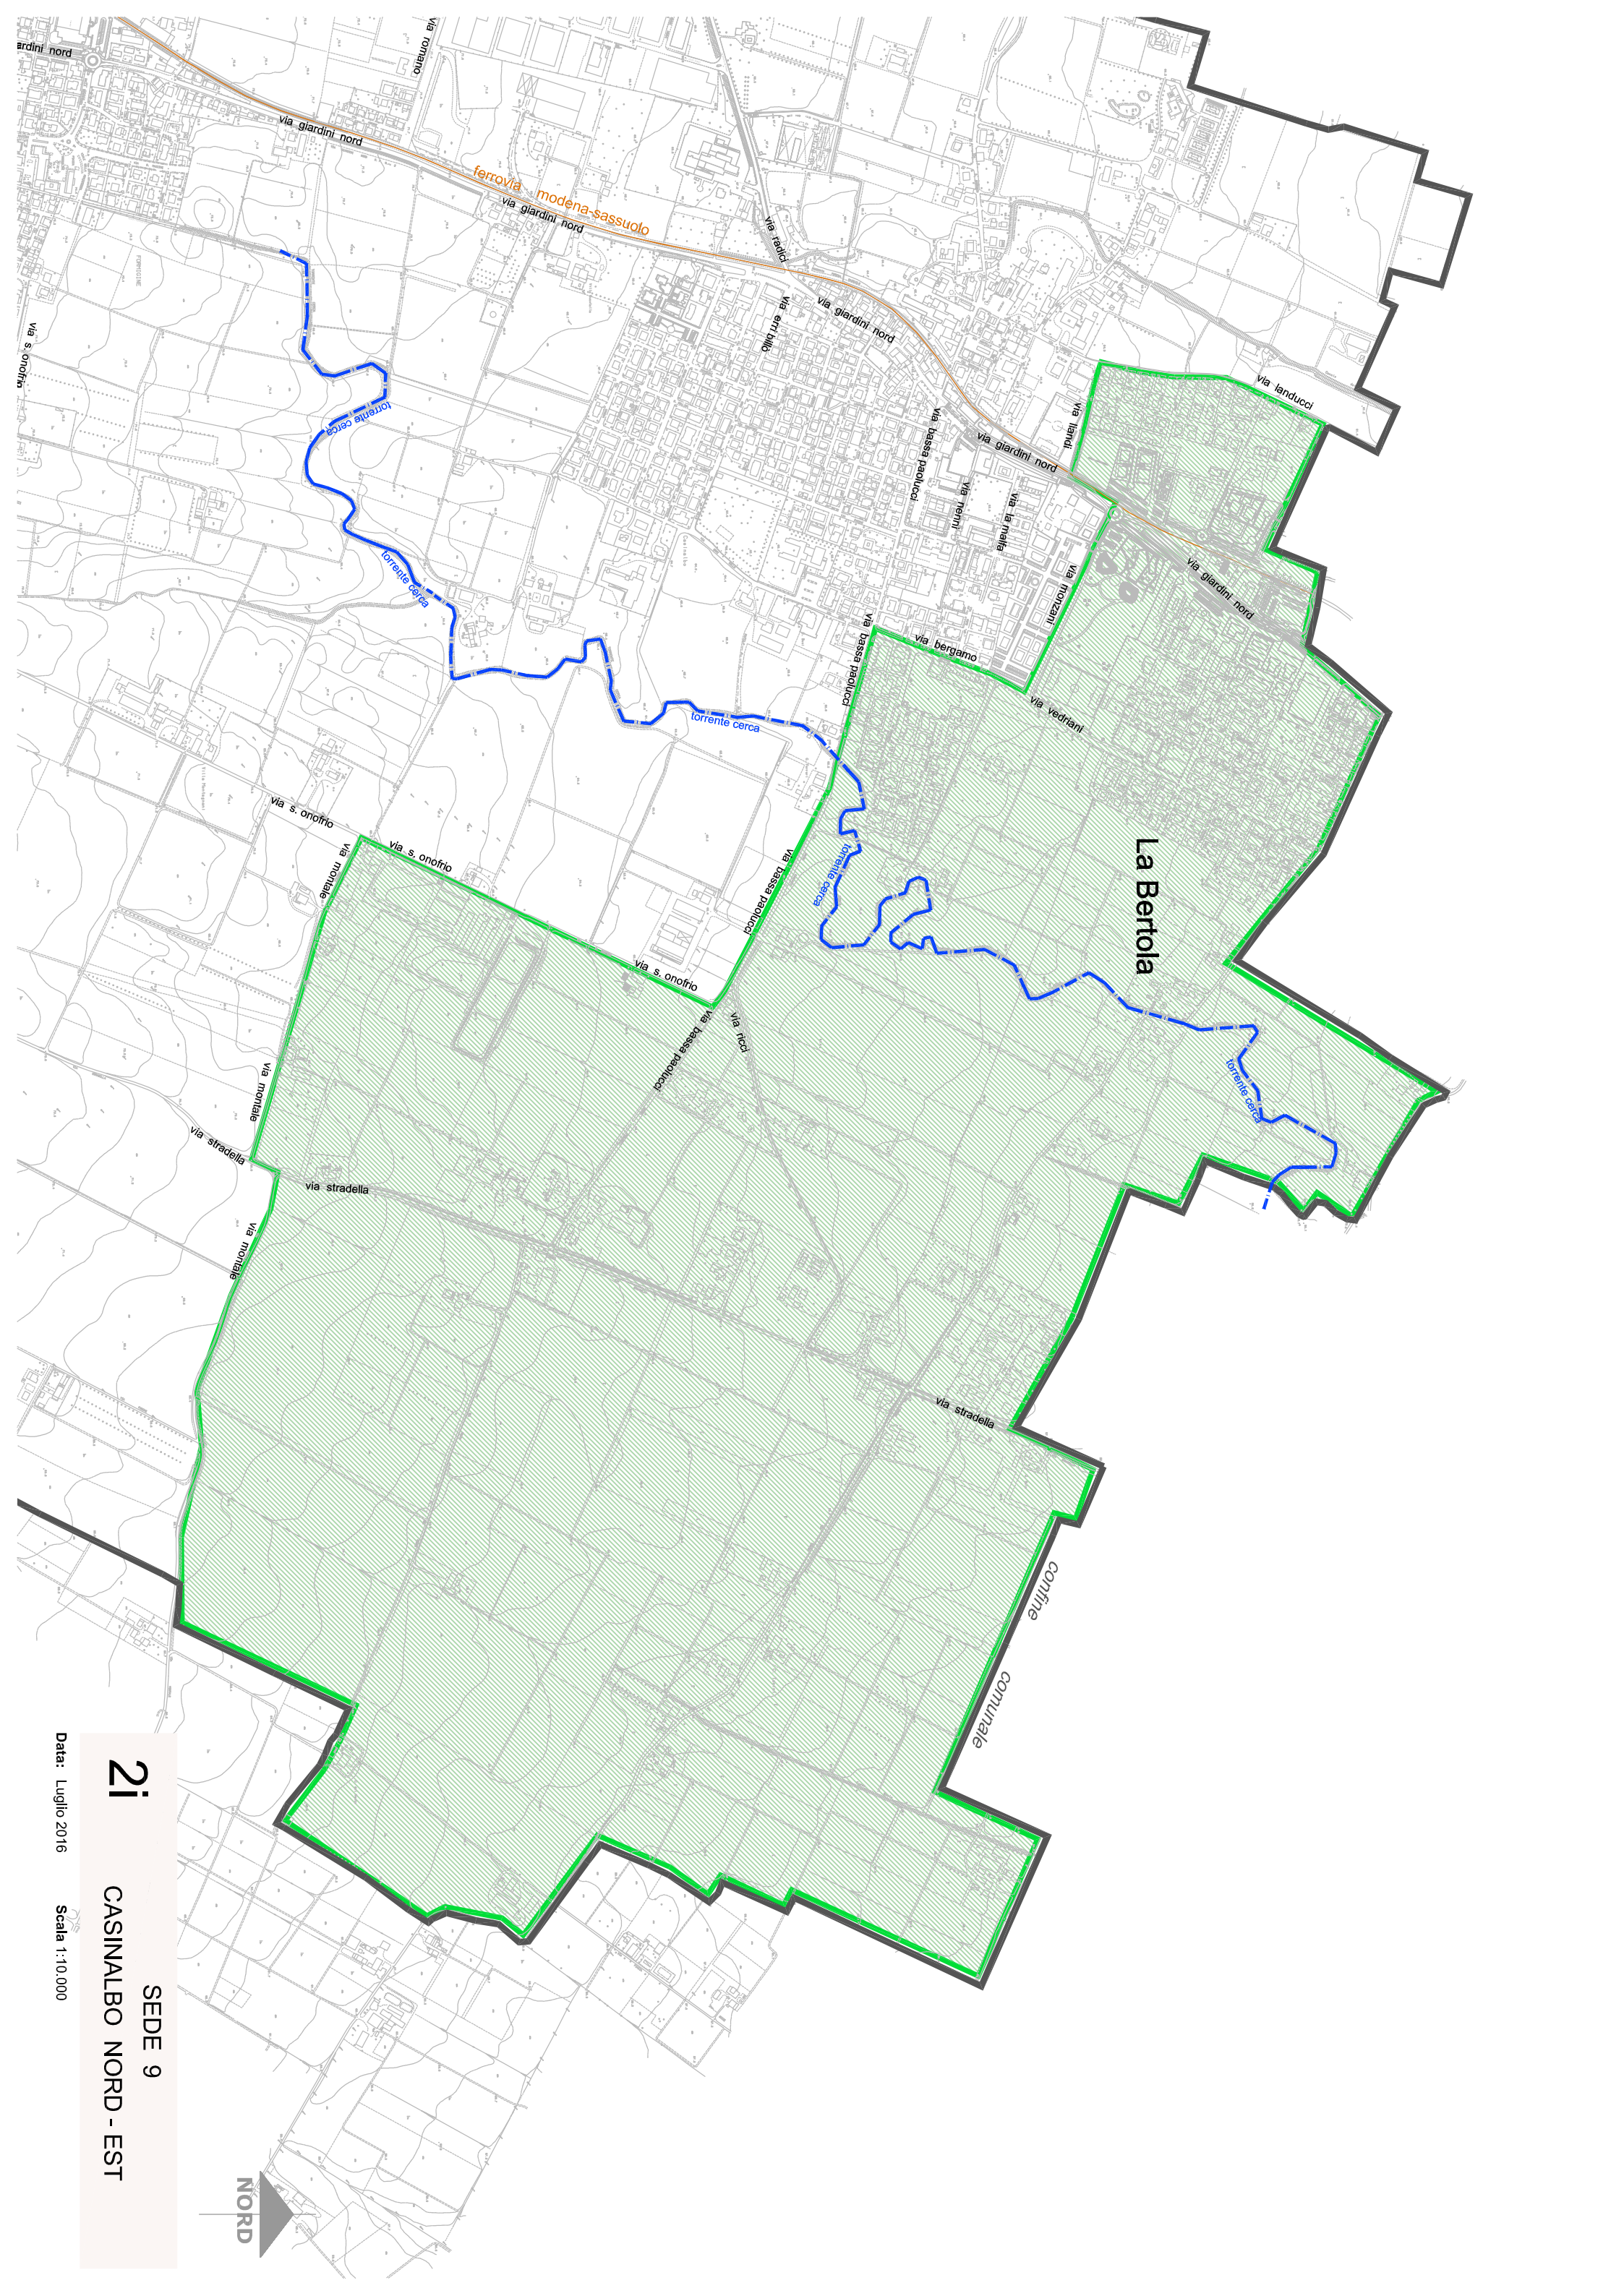

Via Battezate

Via Battezate

Via Battezate

SI

**2f** SEDE 6  
COLOMBARO - Via S. Antonio, 150

Data: Luglio 2016

Scala 1:20.000

La Bertola