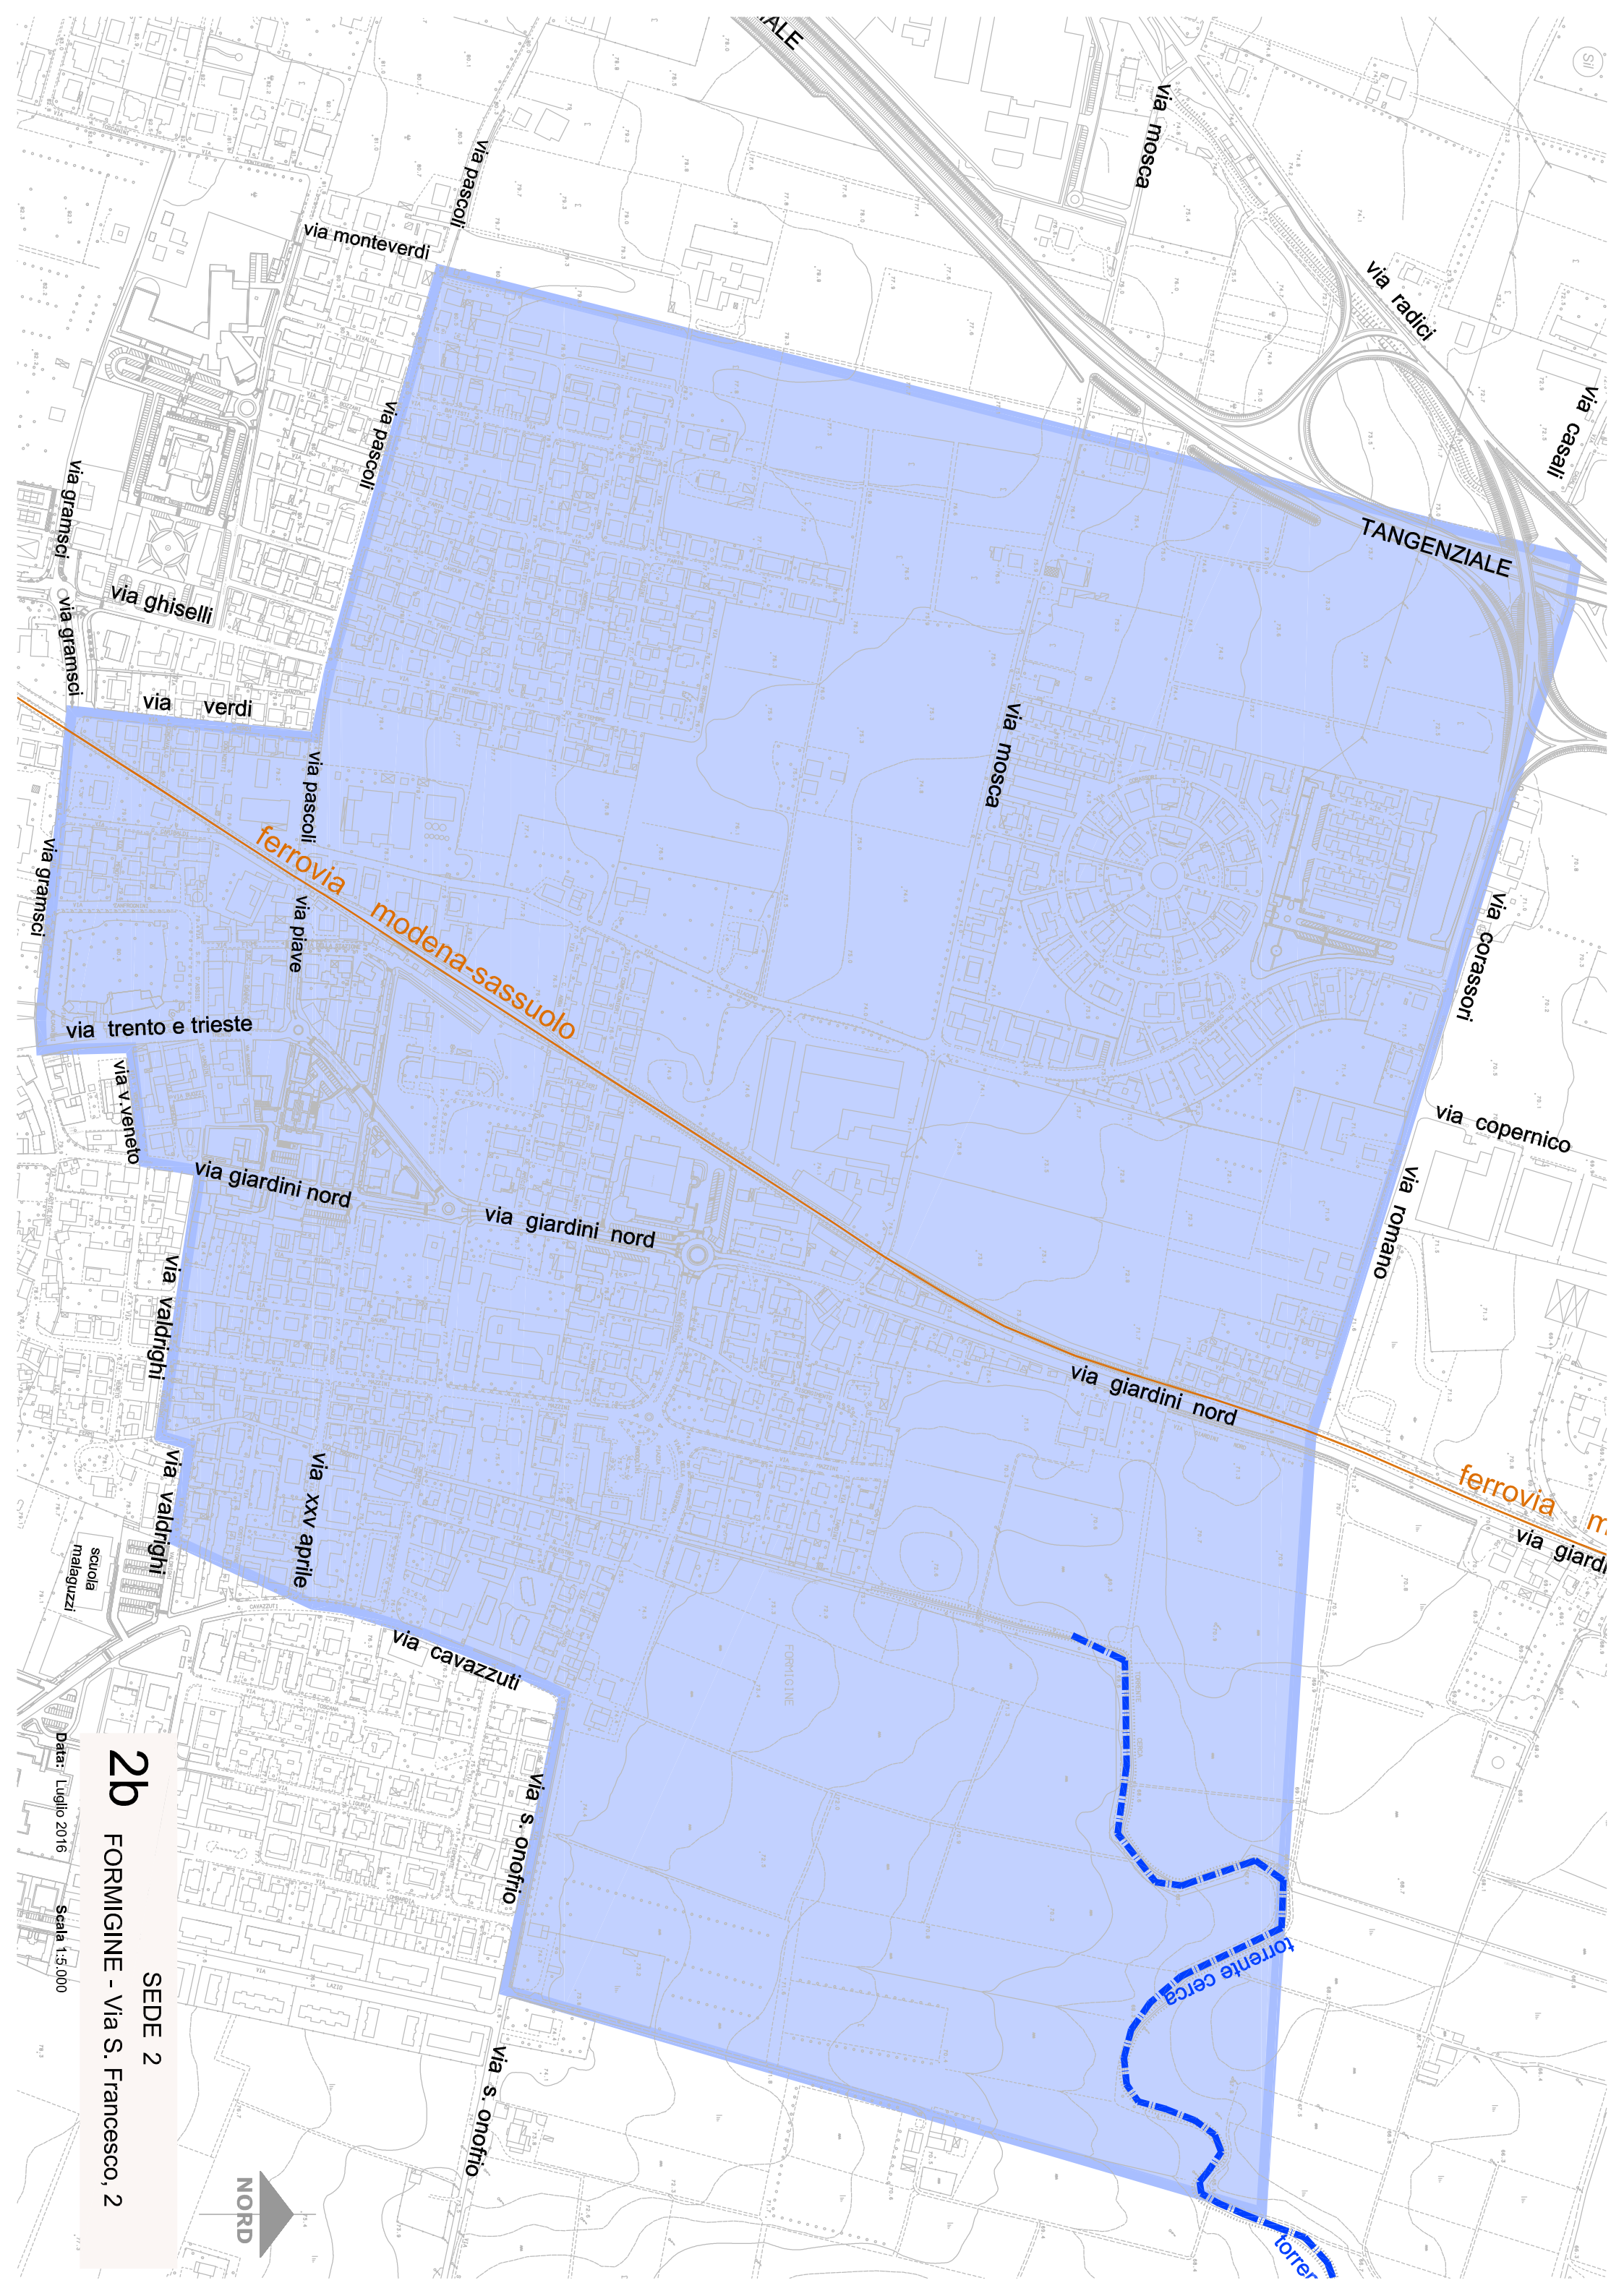

via sassoni

via sassoni

via sassoni

via sassoni

via sassoni

via sassoni

via stradella

via s. antonio

via stradella

Ubersetto

Data: Luglio 2016

Scala 1:10.000

**2a** FORMIGINE - Via Trento e Trieste, 1

SEDE 1

**2b** SEDE 2  
FORMIGINE - Via S. Francesco, 2

Data: Luglio 2016  
Scala: 1:5.000

TANGENZIALE

Via Ferrari

TANGENZIALE

Via Radici

Via Forzato

Via Mosca

Via Casali

TANGENZIALE