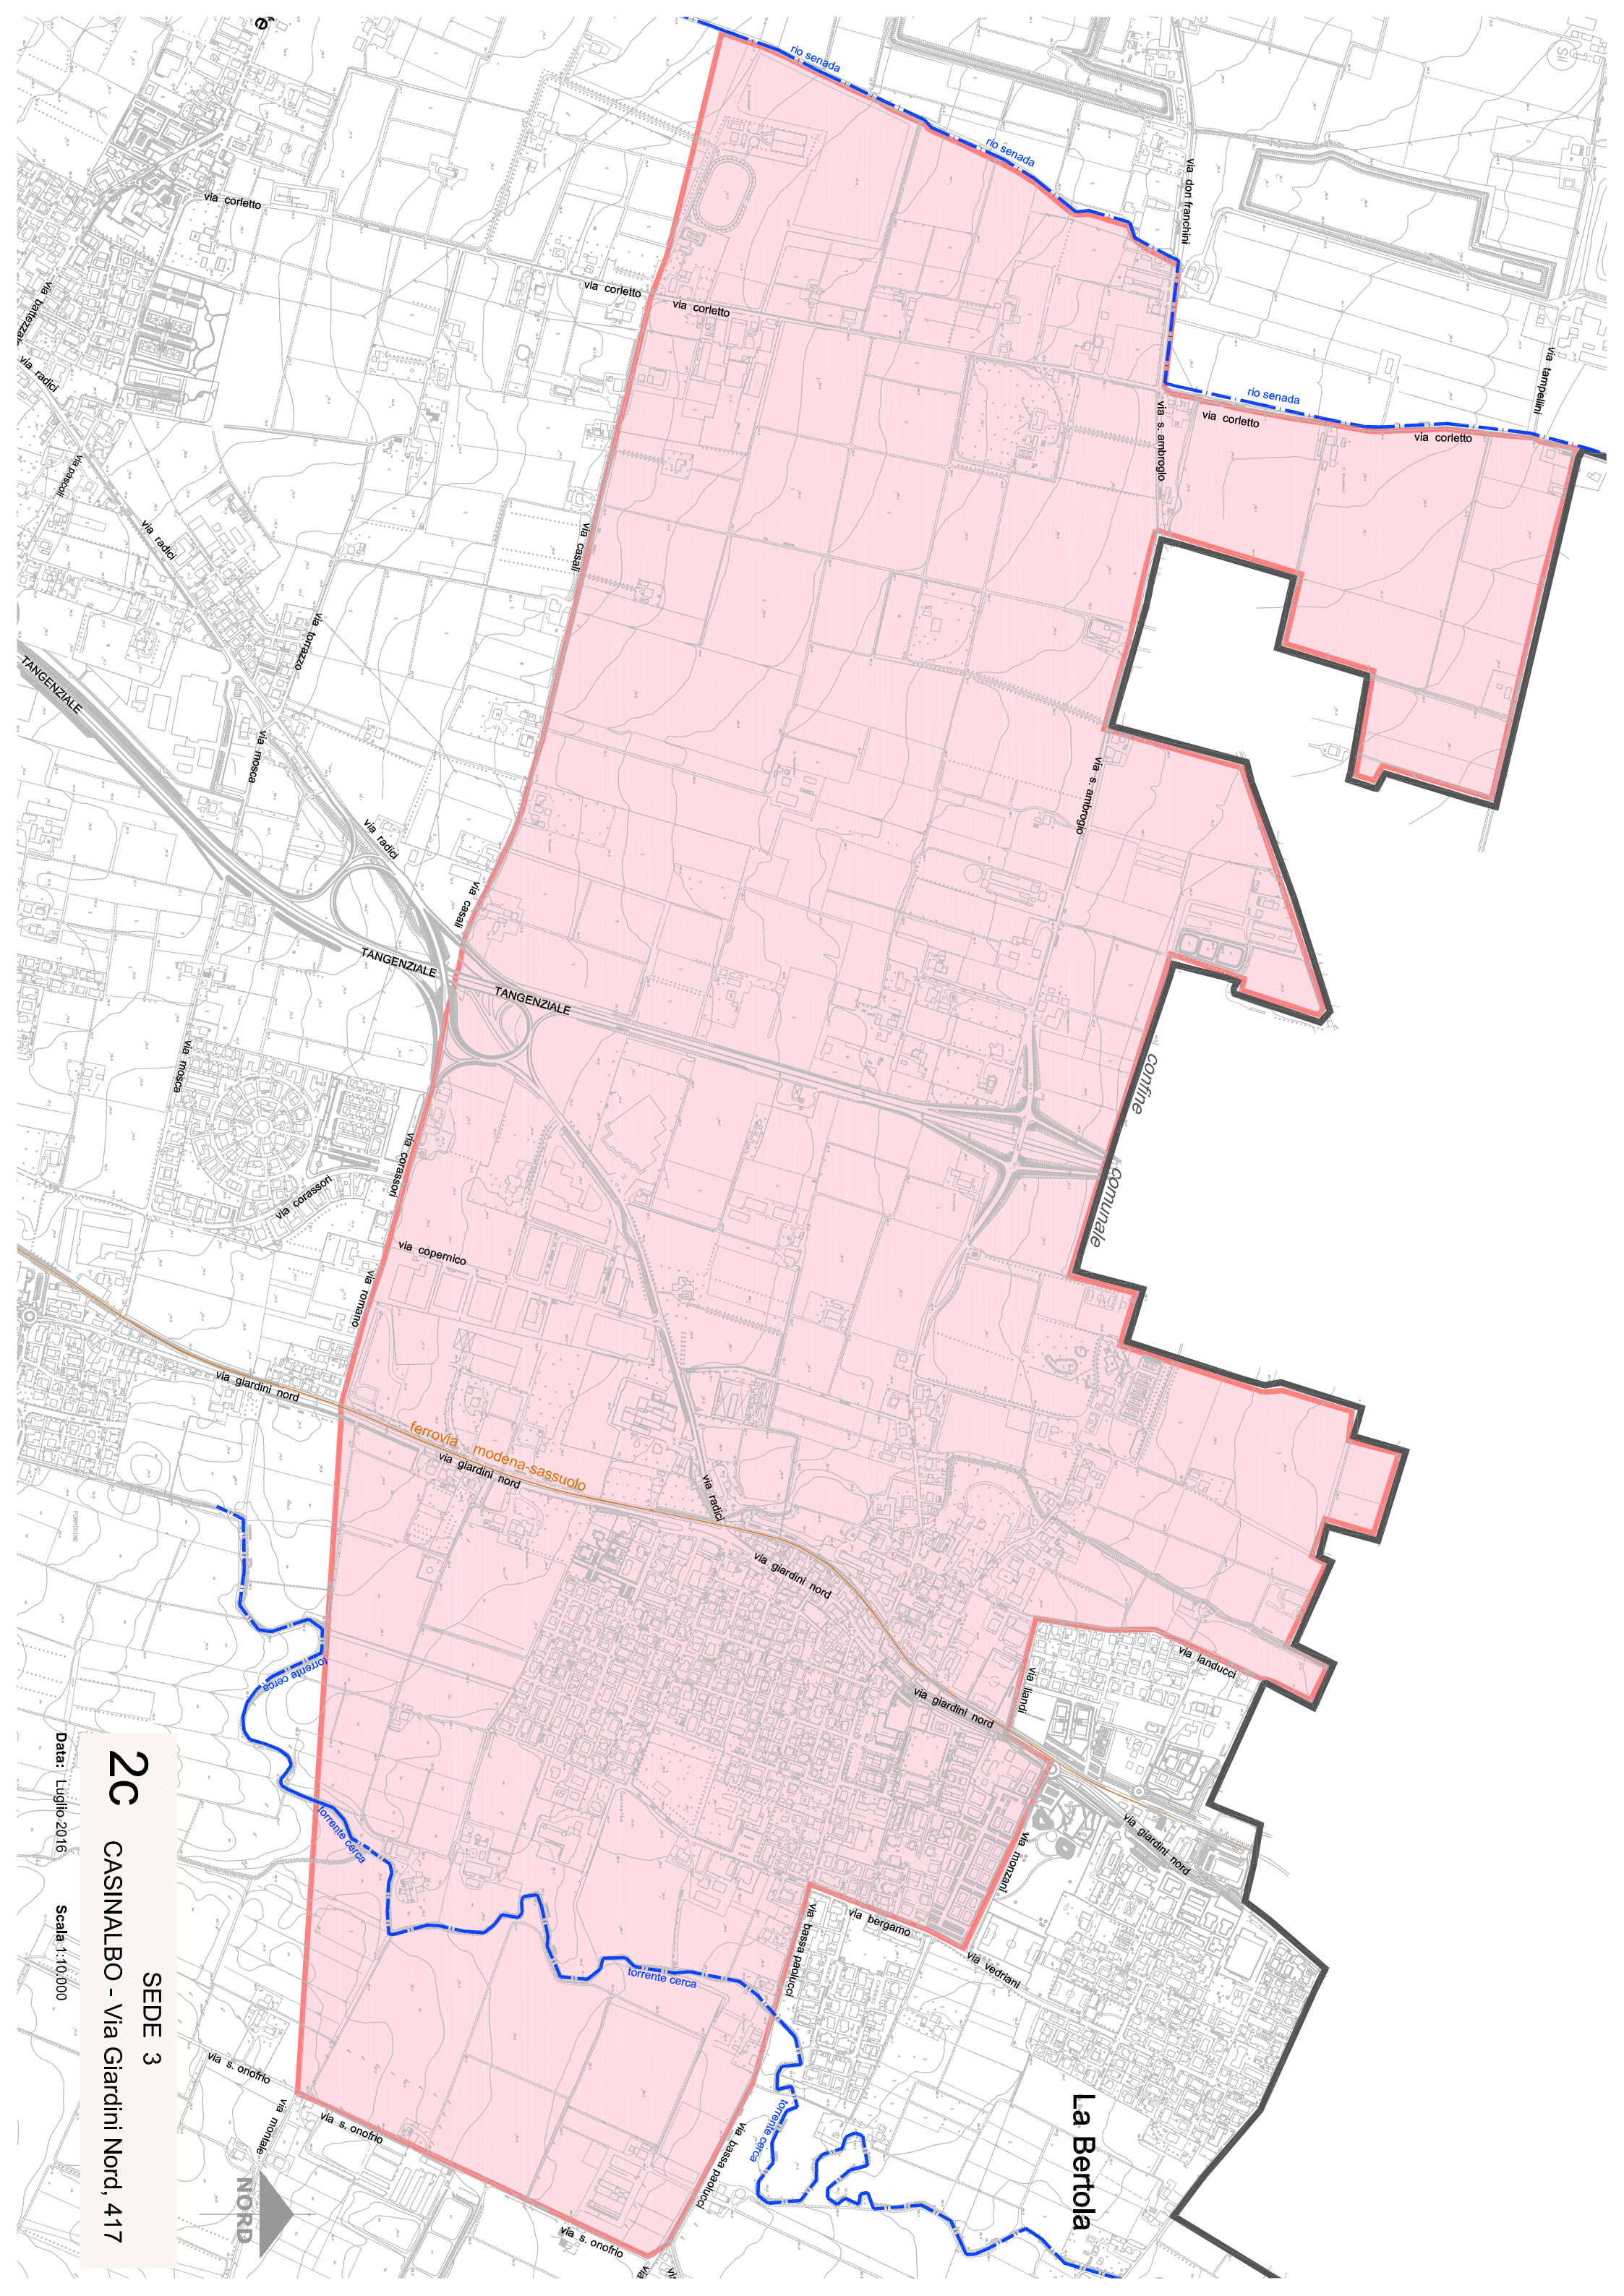

via sassoni

via sassoni

via sassoni

via sassoni

via sassoni

via sassoni

via stradella

via s. antonio

via stradella

Ubersetto

Data: Luglio 2016

Scala 1:10.000

**2a** FORMIGINE - Via Trento e Trieste, 1

SEDE 1

**2b** SEDE 2  
FORMIGINE - Via S. Francesco, 2

Data: Luglio 2016  
Scala: 1:5.000