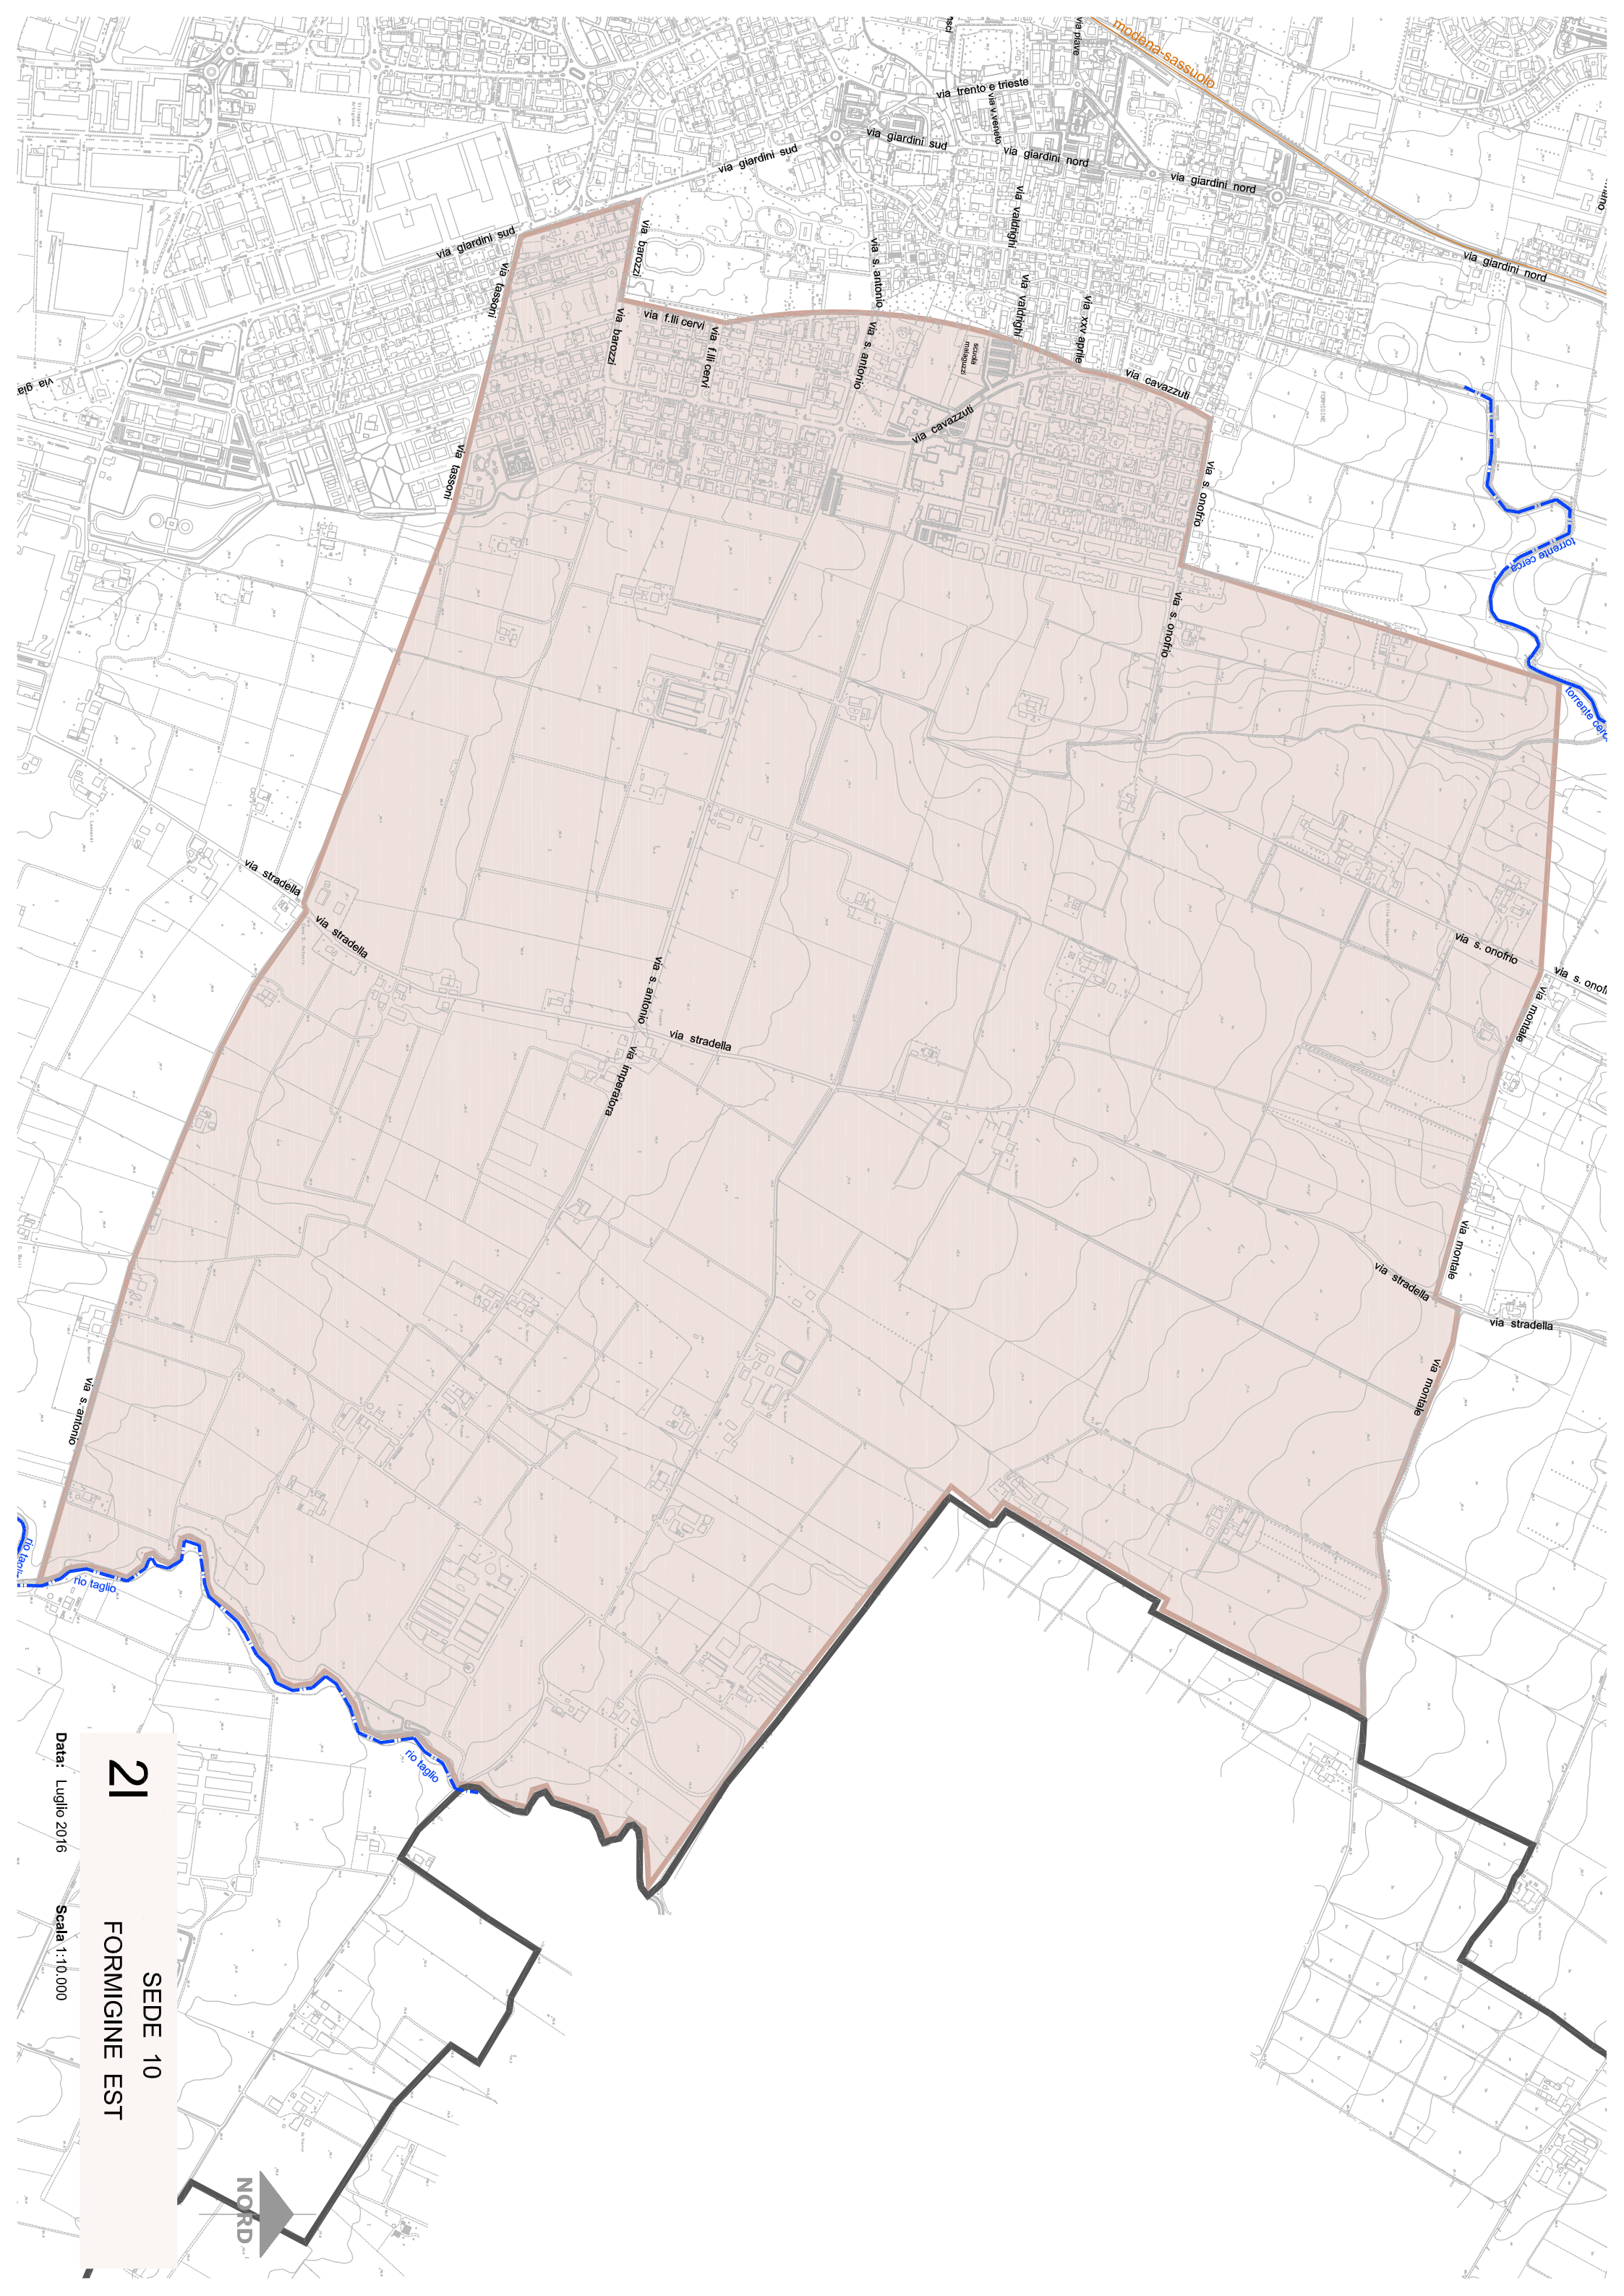

21
SEDE 10
FORMIGINE EST

Data: Luglio 2016

Scala 1:10.000