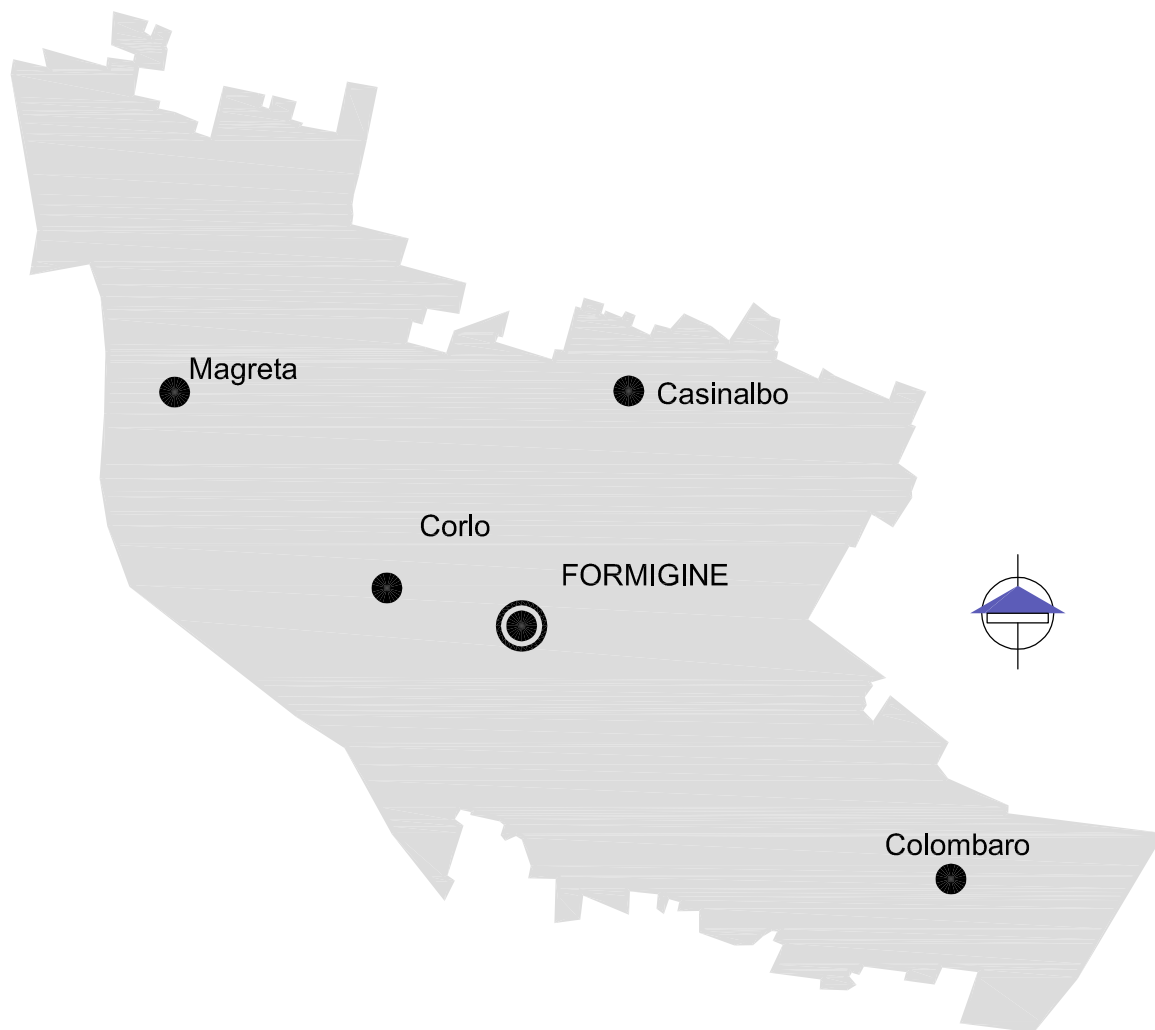

COMUNE DI
FORMIGINE
AREA 3

Dirigente Arch. Alessandro Malavolti
Area Tecnica territorio e sviluppo economico
Servizio attività produttive, commercio

Allegato alla Determina n. ____ del _____

**PIANTA ORGANICA DELLE FARMACIE DEL COMUNE DI FORMIGINE
PER L' ANNO 2016**

2

SCHEDA
SEDI FARMACEUTICHE

Data: Luglio 2016