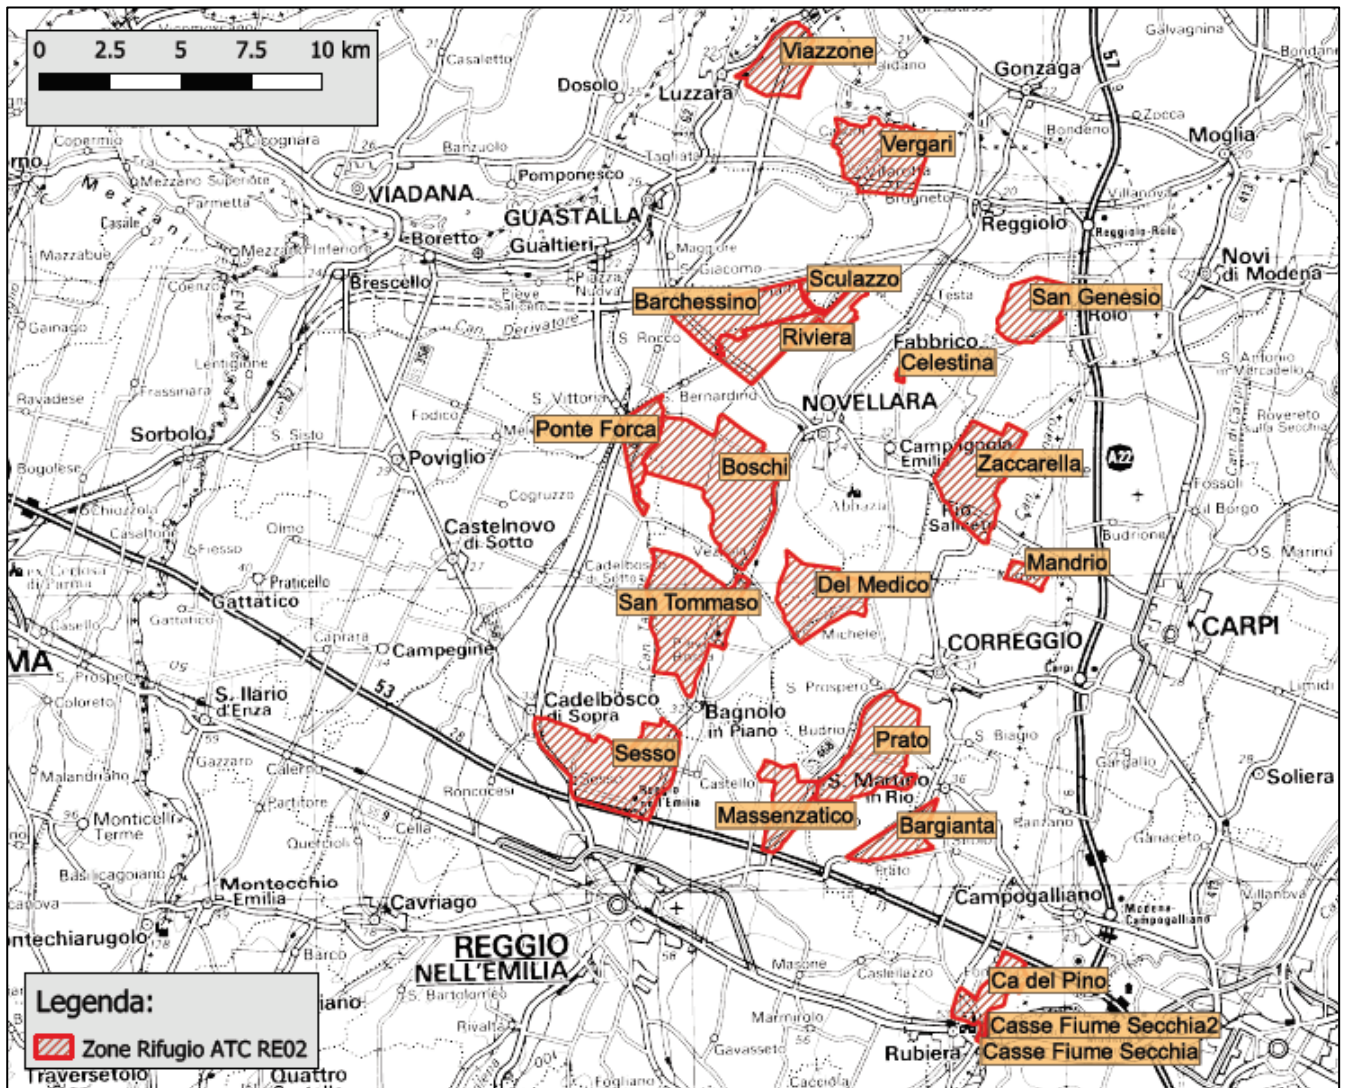

ZONE DI RIFUGIO ISTITUITE AI SENSI DELL'ART.22 L.R. 8/1994
PER LA STAGIONE VENATORIA 2021/2022 – ATC RE02