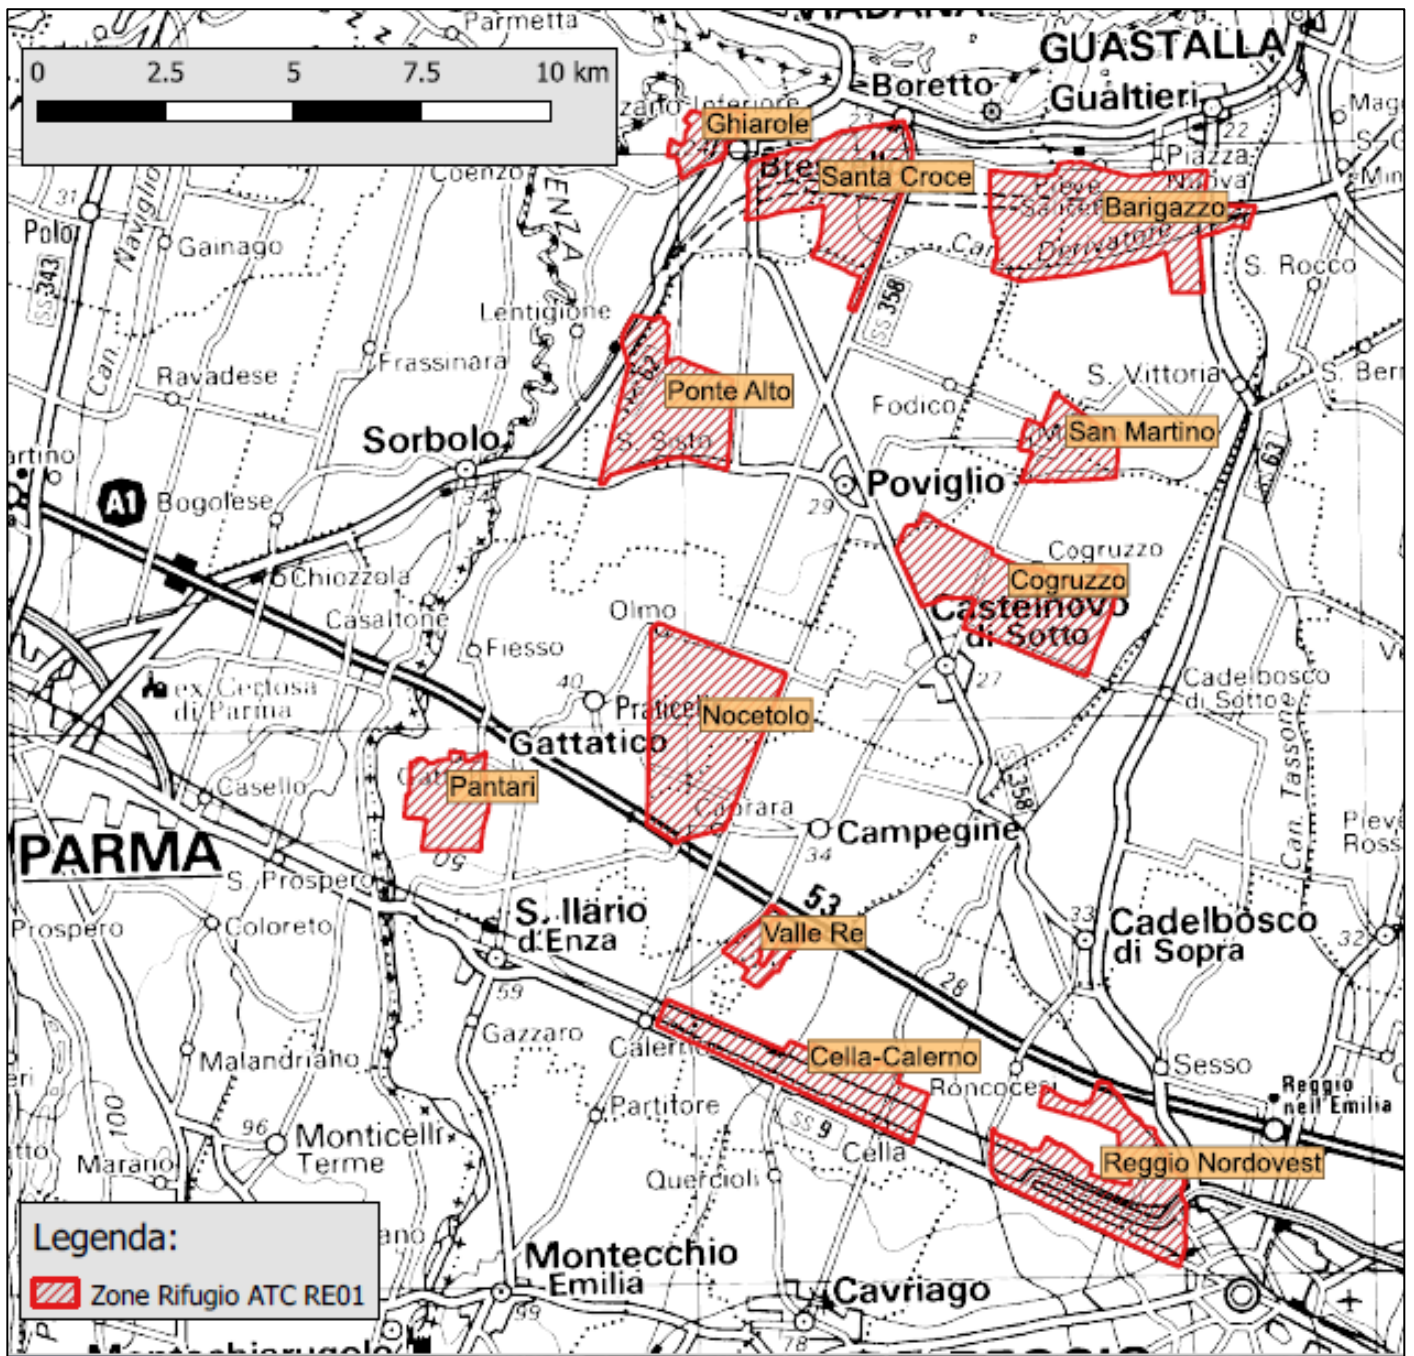

ATC	Numero	Nome	Comuni	CFO	Superficie SASP
RE03	37	Cavriago	Cavriago, Reggio Emilia, Bibbiano	2	412
RE03	38	Chiozzino	Casalgrande, Scandiano, Reggio Emilia	2	844
RE03	39	Codemondo	Reggio Emilia	2	797
RE03	40	Costa di Montecavolo	Quattro Castella, Reggio Emilia	2	692
RE03	41	Crostolo	Reggio Emilia	2	261
RE03	42	Ghiardo	Bibbiano, Montecchio Emilia	2	860
RE03	43	Leguigno	Casina	2	558
RE03	44	Marmirolo	Reggio Emilia, Scandiano	2	402
RE03	45	Marmirolo2	Reggio Emilia	2	37
RE03	46	Monte Alto	Vezzano sul Crostolo	2	209
RE03	47	Montecchio	Montecchio Emilia	2	395
RE03	48	Nuova Gazzaro	Sant'Ilario d'Enza	2	290
RE03	49	Nuova Quercioli	Cavriago, Montecchio Emilia, Reggio Emilia, Sant'Ilario d'Enza, Bibbiano	2	824
RE03	50	Nuova Salvaterra	Casalgrande, Scandiano	2	649
RE03	51	Pratissolo	Scandiano, Albinea, Reggio Emilia	2	1037
RE03	52	Quattro Castella	Bibbiano, Quattro Castella, Reggio Emilia	2	887
RE03	53	Reggio Emilia	Reggio Emilia	2	569
RE03	54	Rio Coviola	Reggio Emilia	2	35
RE03	55	Rivaltella	Albinea, Quattro Castella, Reggio Emilia	2	1711
RE03	56	San Maurizio	Reggio Emilia	2	623
RE03	57	Scandiano	Scandiano	2	262
RE04	58	Caselle	Castelnovo ne' Monti	3	335
RE04	59	Ozola Est	Villa Minozzo	3	200
RE04	60	Ozola Ovest	Ventasso	3	44

ZONE DI RIFUGIO ISTITUITE AI SENSI DELL'ART.22 L.R. 8/1994
PER LA STAGIONE VENATORIA 2021/2022 – ATC RE01