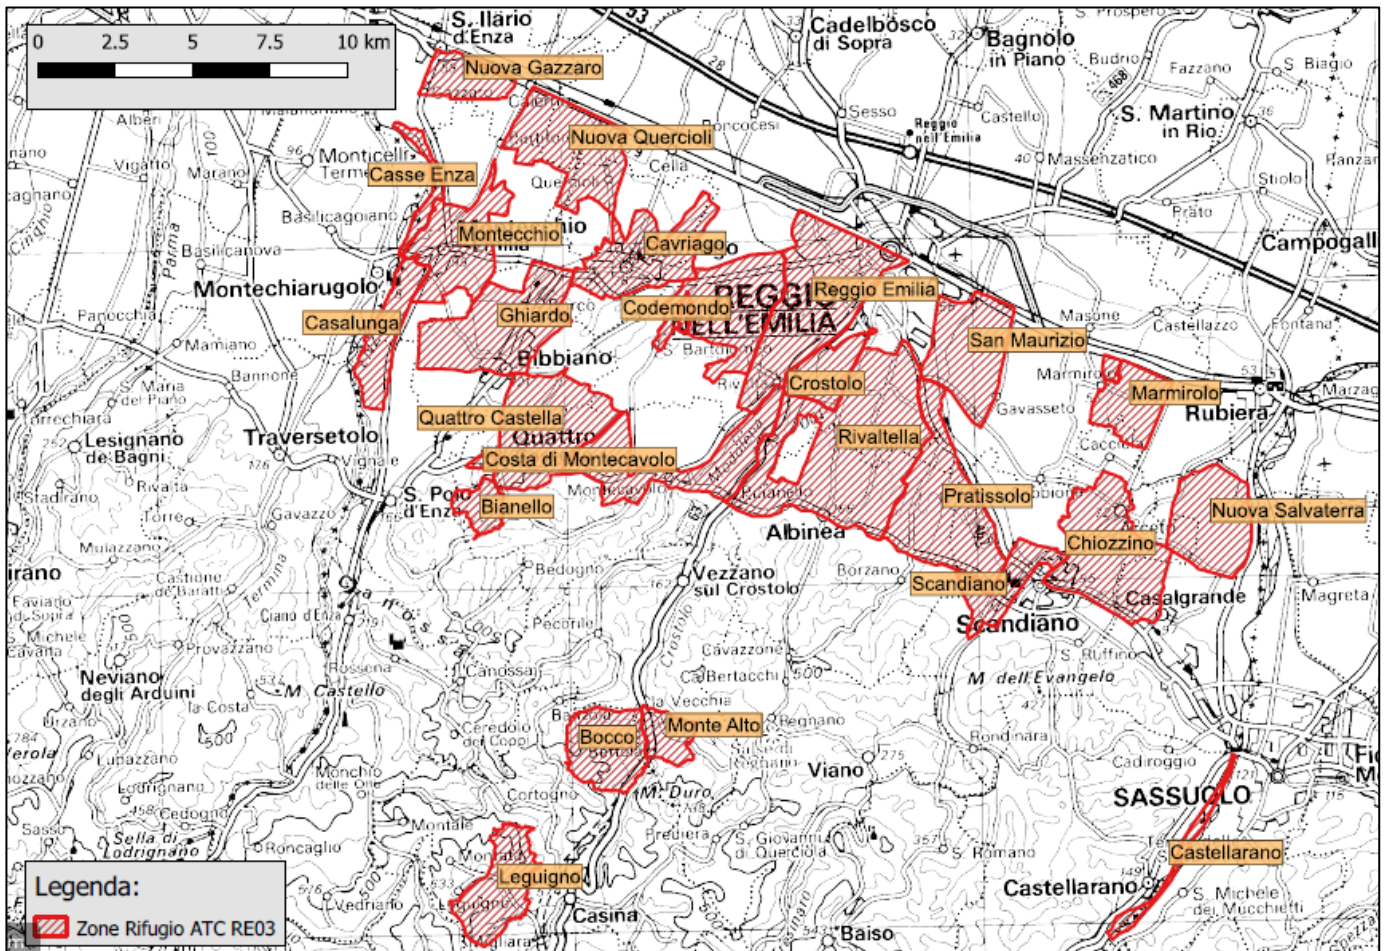

ZONE DI RIFUGIO ISTITUITE AI SENSI DELL'ART.22 L.R. 8/1994
PER LA STAGIONE VENATORIA 2021/2022 – ATC RE03