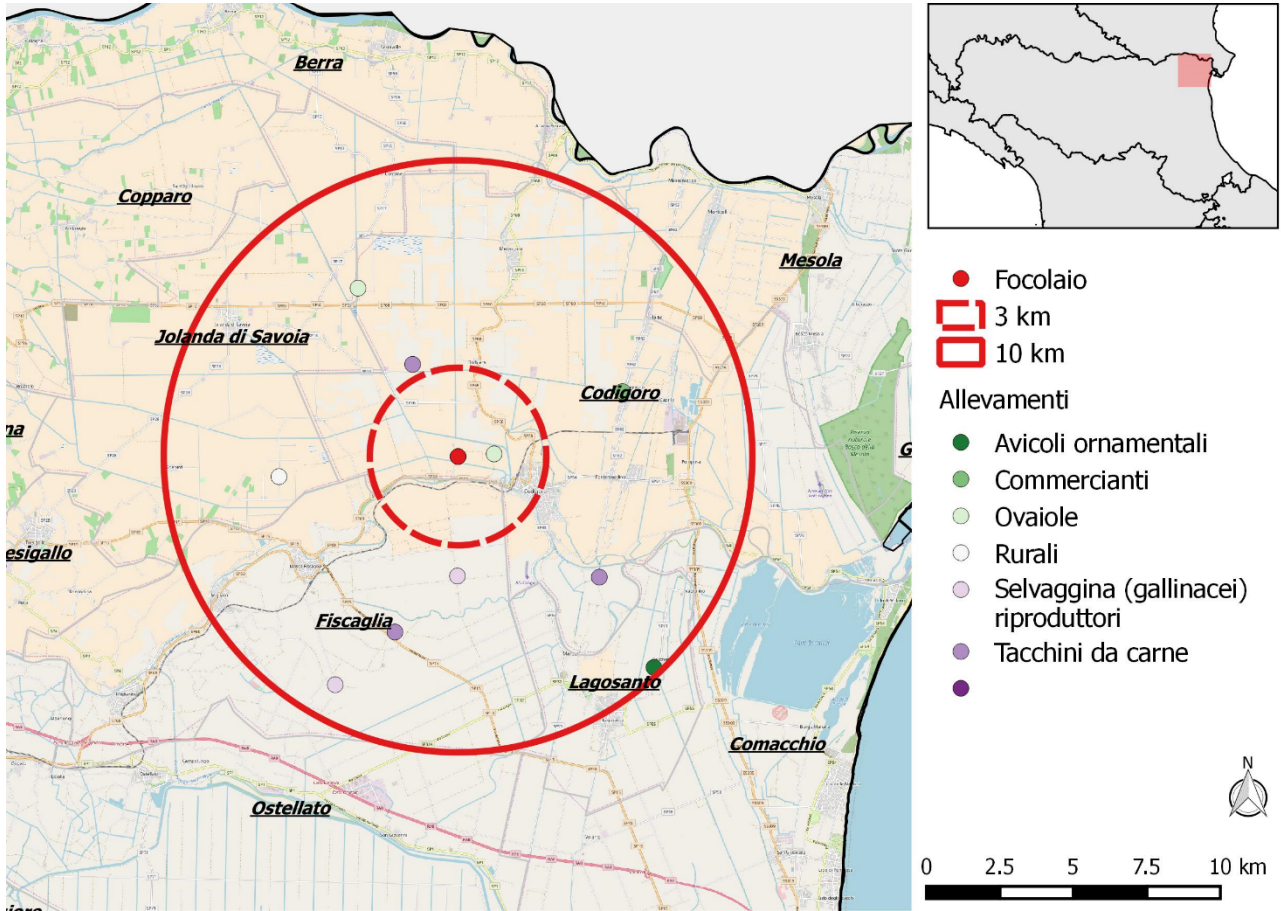

Mappa delle zone di protezione e sorveglianza istituite intorno al focolaio 005FE071

**Aziende avicole comprese nella zona di protezione intorno al focolaio 005FE071**

Comune	Codice aziendale
Codigoro (FE)	005FE018

**Aziende avicole comprese nella zona di sorveglianza intorno al focolaio 005FE071**

Comune	Codice aziendale
Codigoro (FE)	005FE026
	005FE054
	005FE025
	005FE053
Jolanda di Savoia (FE)	010FE055
Lagosanto (FE)	011FE011
Fiscaglia (FE)	013FE005
	013FE003
	013FE050