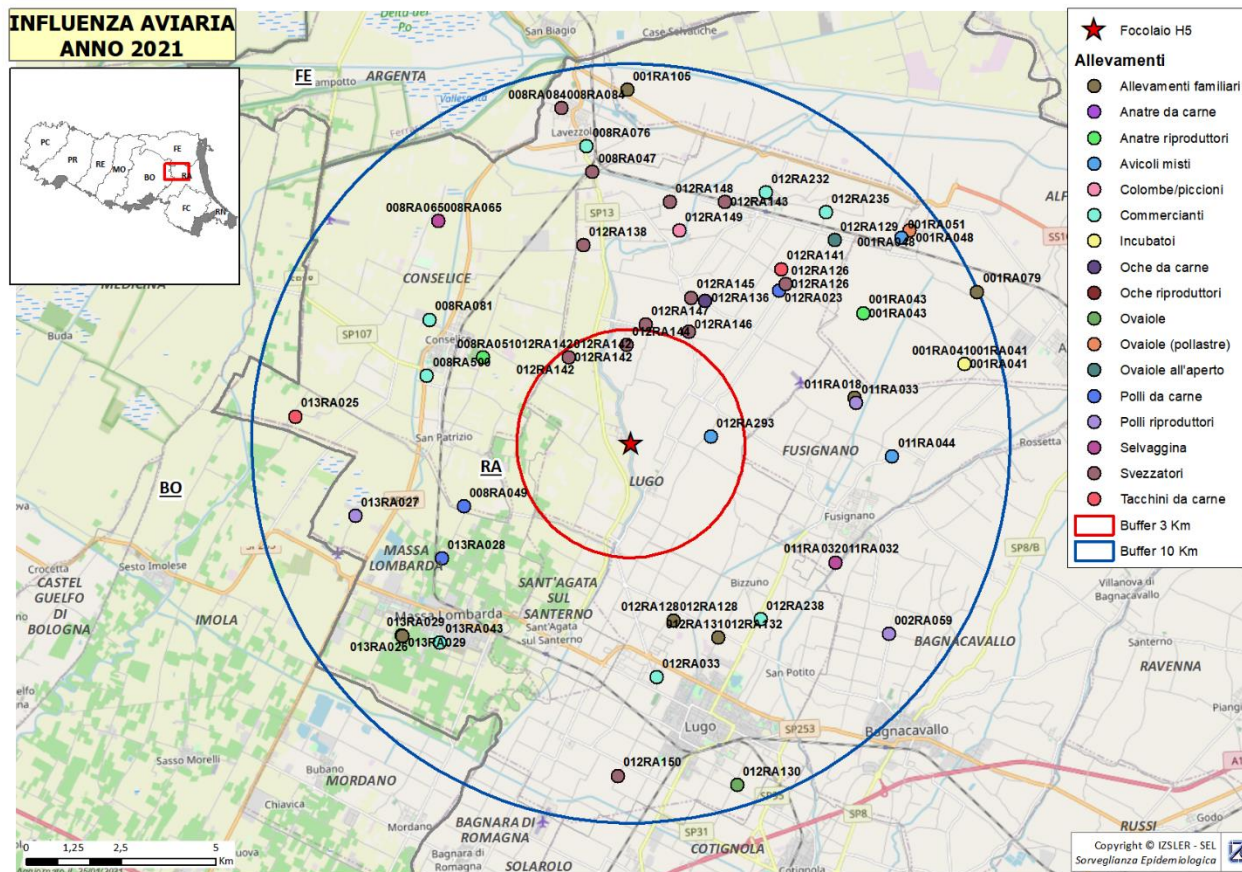

**Mappa delle zone di protezione e sorveglianza istituite intorno al focolaio in allevamento familiare del comune di Lugo**

**Aziende avicole comprese nella zona di protezione intorno al focolaio in allevamento familiare del comune di Lugo**

Comune	Codice aziendale
Lugo	012RA142
	012RA144
	012RA293

**Aziende avicole comprese nella zona di sorveglianza intorno al focolaio in allevamento familiare del comune di Lugo**

Comune	Codice aziendale
Alfonsine	001RA041
	001RA043
	001RA048
	001RA051
	001RA079
	001RA105
Bagnacavallo	002RA059
Conselice	008RA047
	008RA049
	008RA051
	008RA065
	008RA076
	008RA081
	008RA084
	008RA500
Fusignano	011RA018
	011RA032
	011RA033
	011RA044
Lugo	012RA023
	012RA033
	012RA126
	012RA128
	012RA129
	012RA130
	012RA131
	012RA132
	012RA136
	012RA138
	012RA141
	012RA143
	012RA145
	012RA146
	012RA147
	012RA148
012RA149	
012RA150	