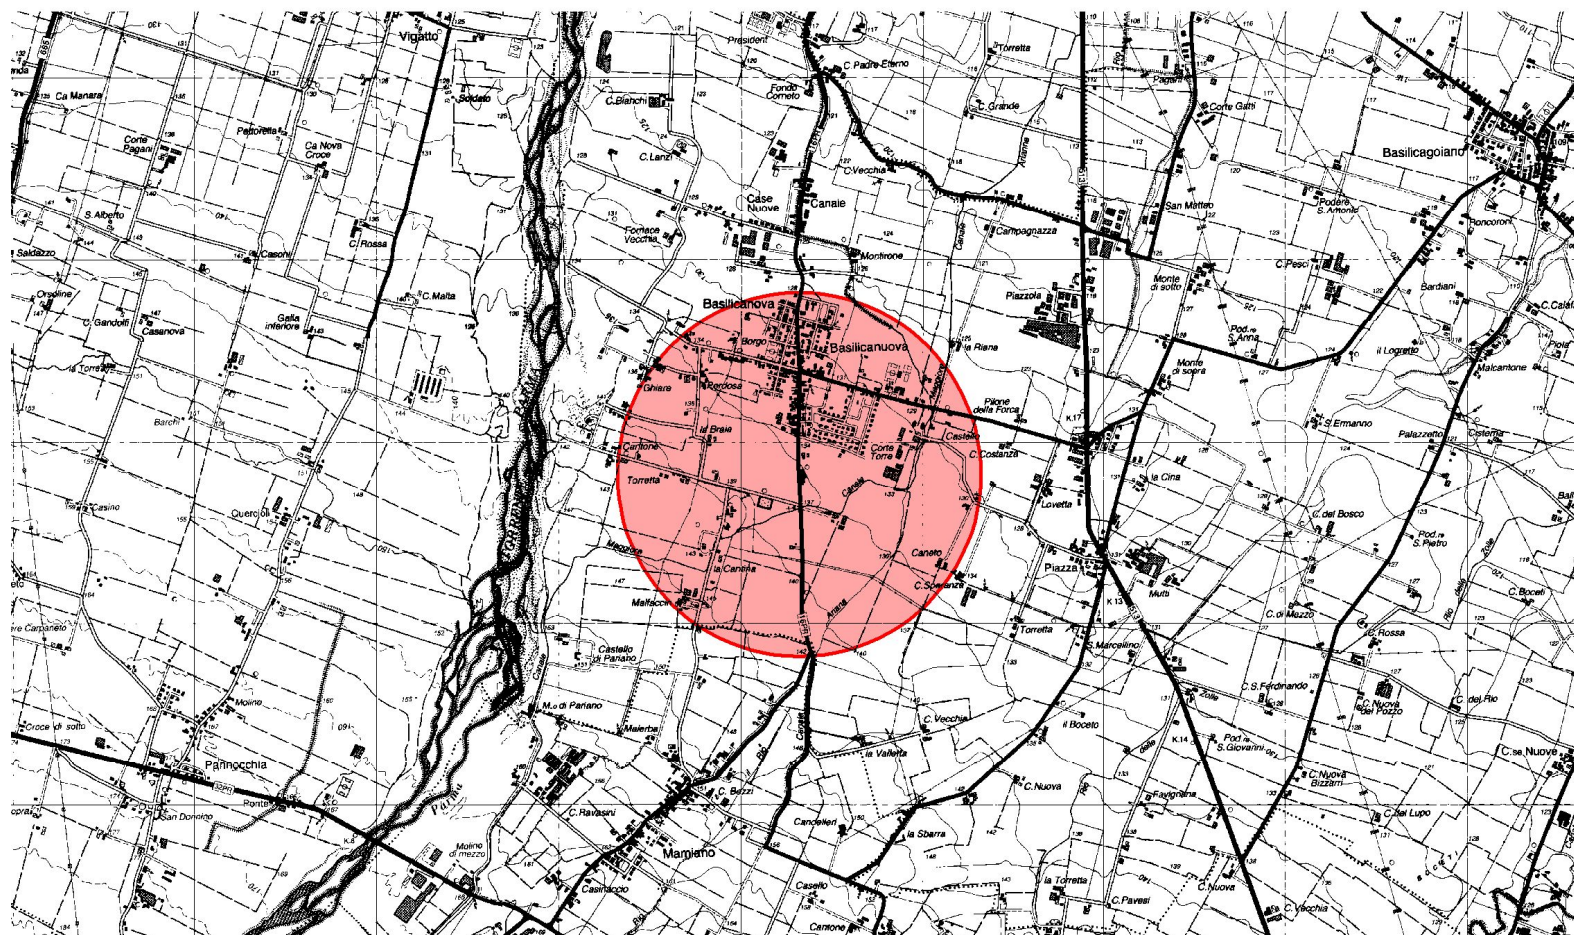

Zona di sicurezza per *Erwinia amylovora*

**Provincia di Parma - Comuni di:
Montechiarugolo e Traversetolo**