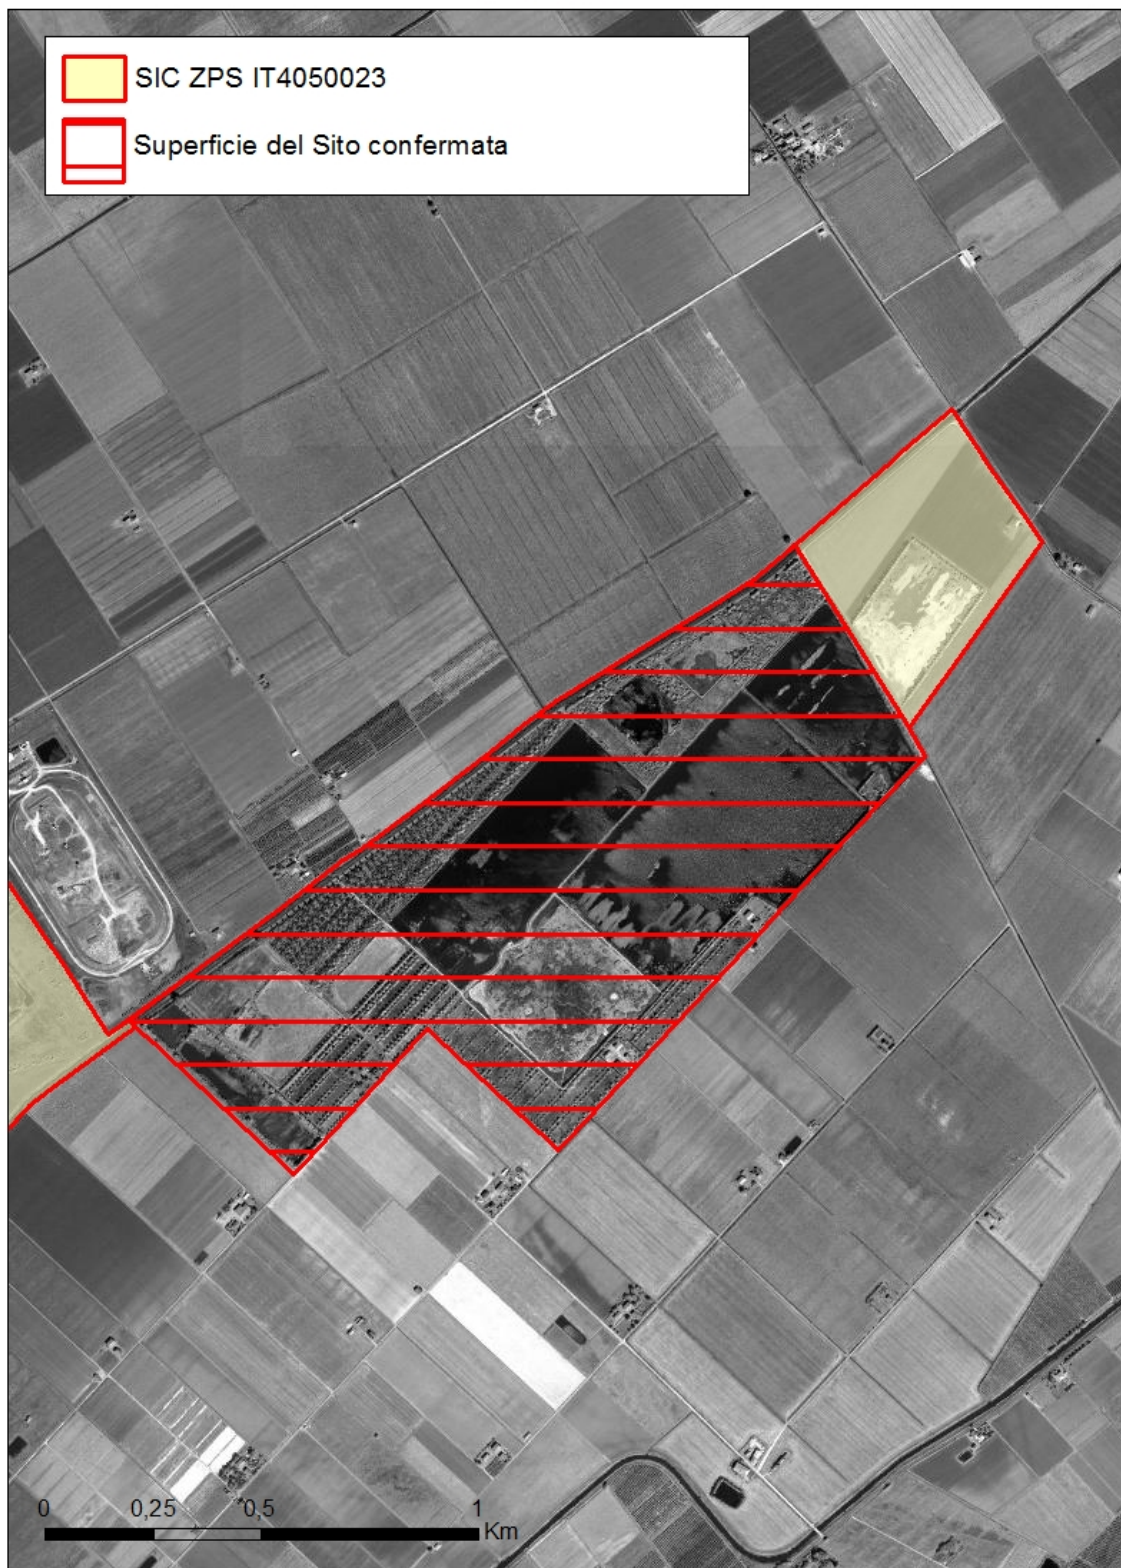

FOTO AEREE DEL 2003, DEL 2005 E DEL 2014, DELLE AREE OGGETTO DELL'ANNULLAMENTO IN SEDE GIURISDIZIONALE AFFERENTI L'AZIENDA DI "SOCIETA' AGRICOLA ISIRIDE S.R.L." INTERNE AL SITO NATURA 2000 IT4050023 - "BIOTOPHI E RIPRISTINI AMBIENTALI DI BUDRIO E MINERBIO"

FOTO 2003