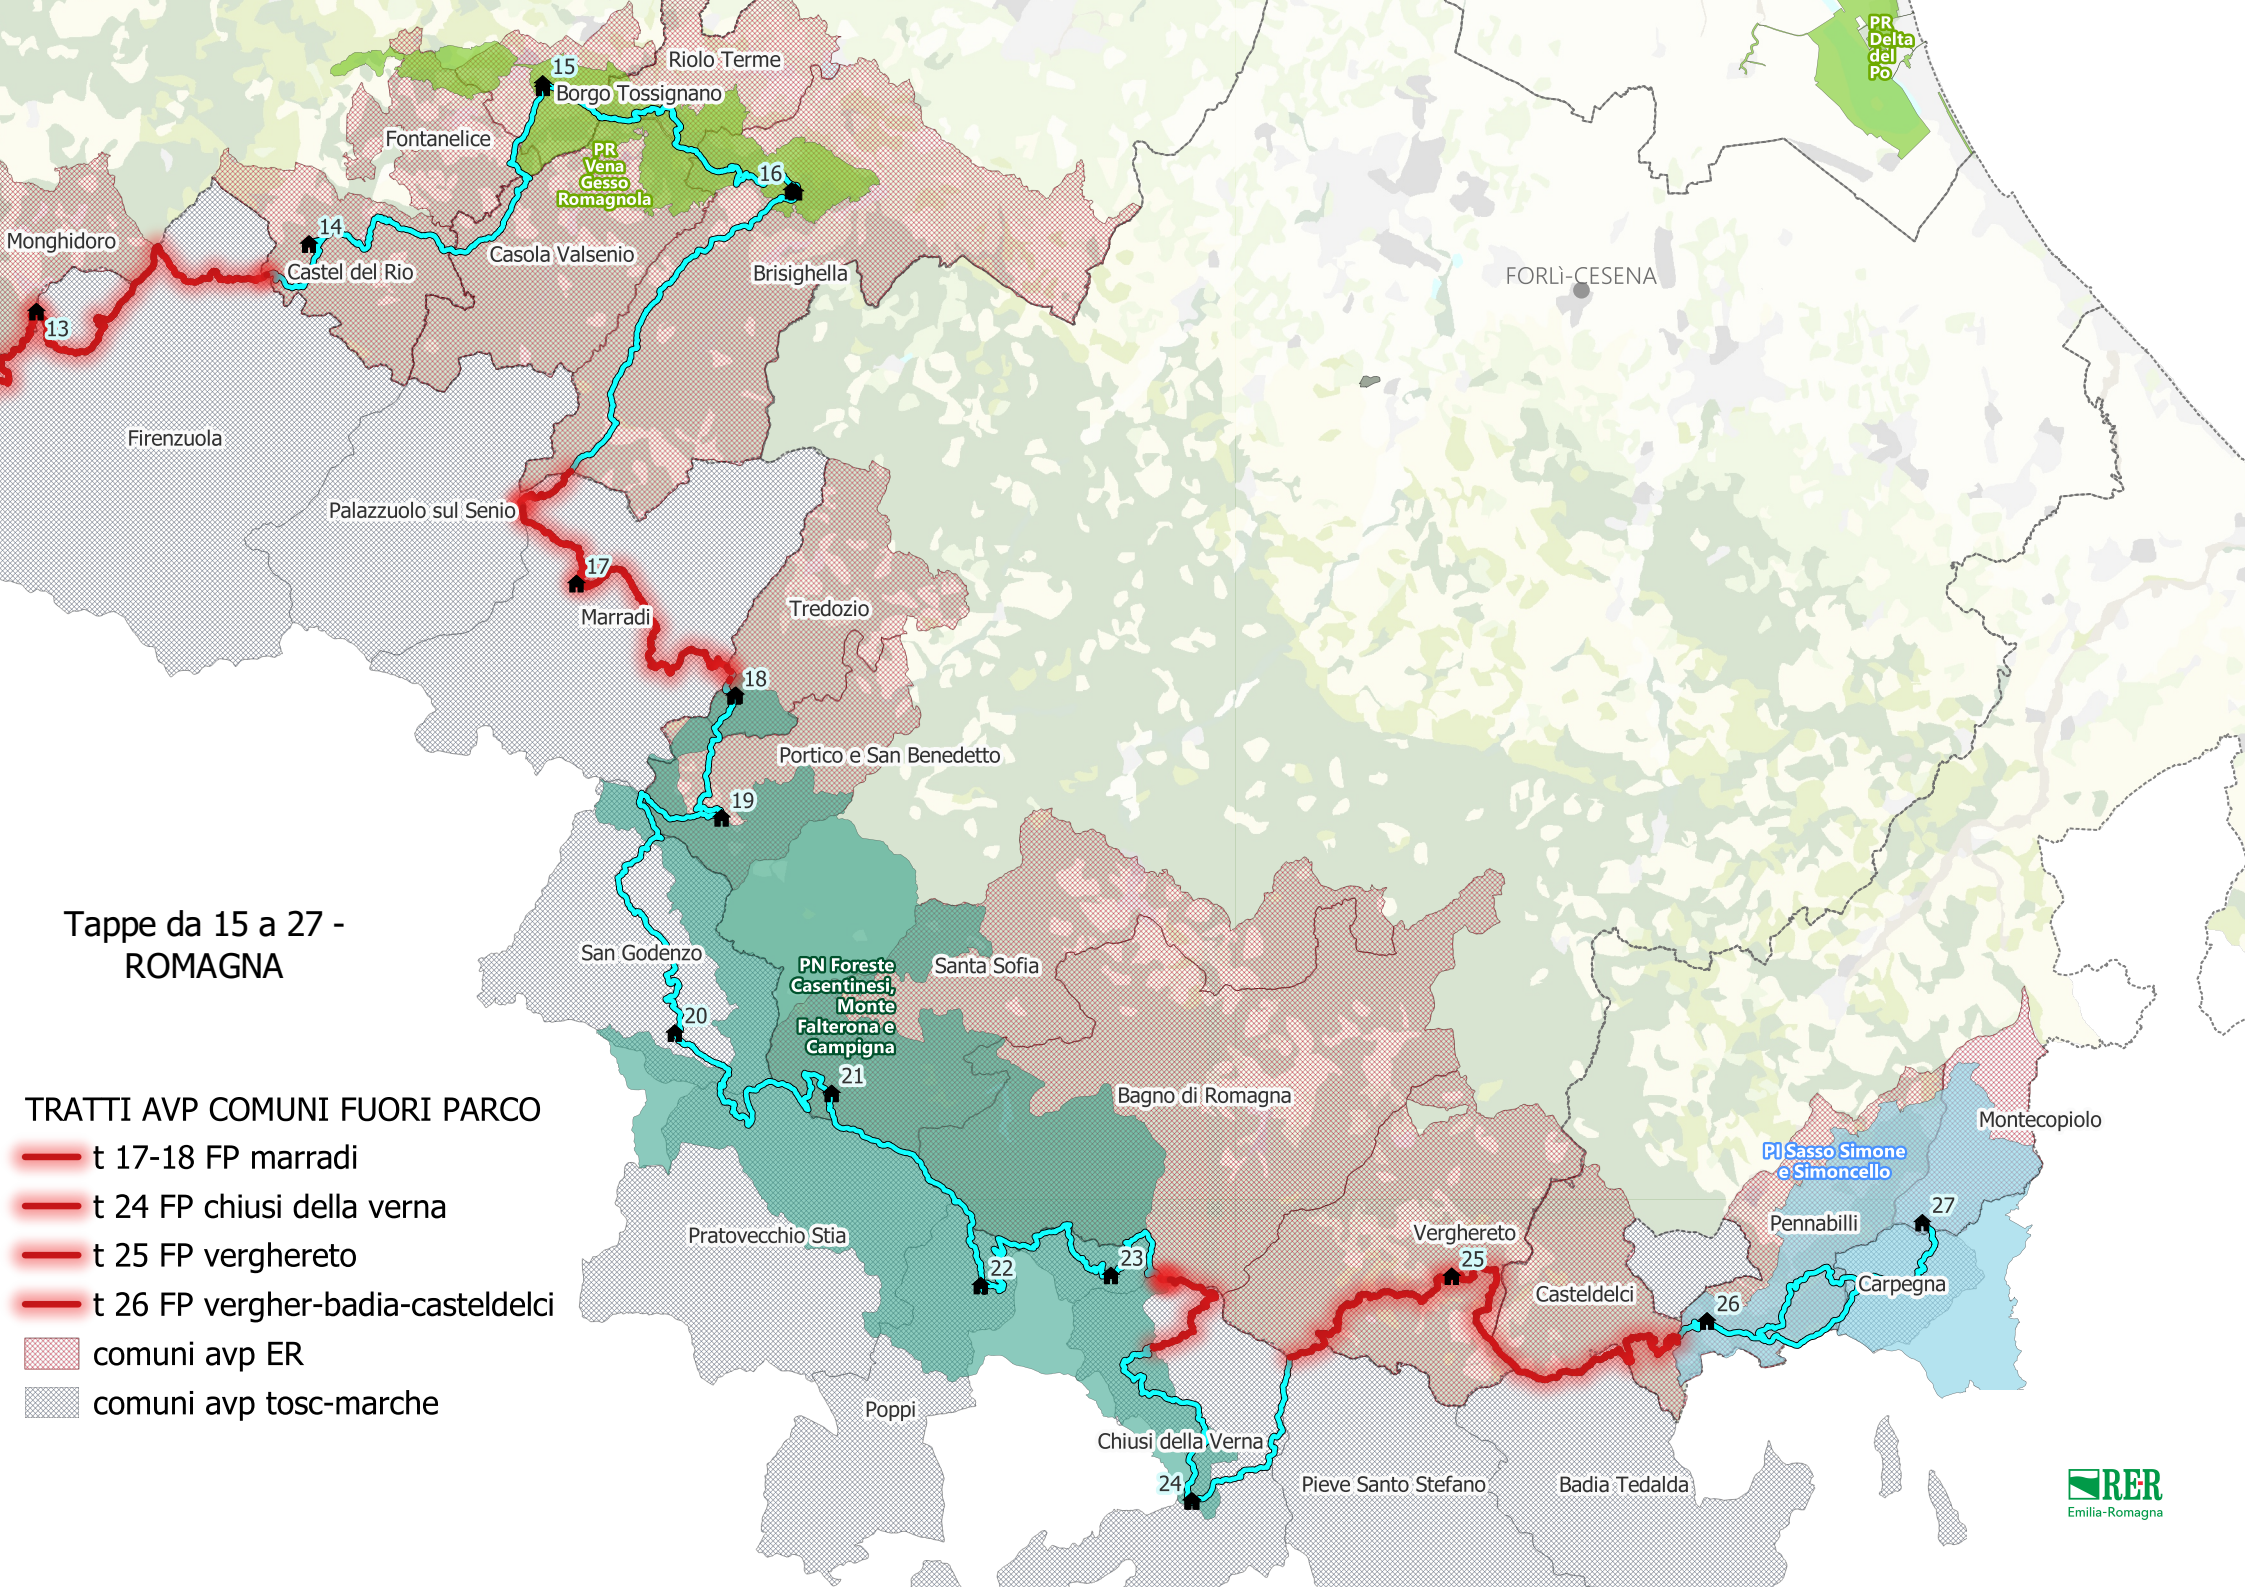

- TRATTI AVP IN COMUNI FUORI PARCO**
- t 10 FP alto reno
 - t 11 FP alto reno-sambuca-castel casio
 - t 12 FP castiglione
 - t 13 FP castiglione-firenzuola-monghid
 - t 14 FP firenzuola
 - comuni avp ER
 - comuni avp toscana

Tappe da 1 a 14 - EMILIA

Tappe da 15 a 27 -
ROMAGNA

TRATTI AVP COMUNI FUORI PARCO

- t 17-18 FP marradi
- t 24 FP chiusi della verna
- t 25 FP verghereto
- t 26 FP vergher-badia-casteldelci
- comuni avp ER
- comuni avp tosc-marche